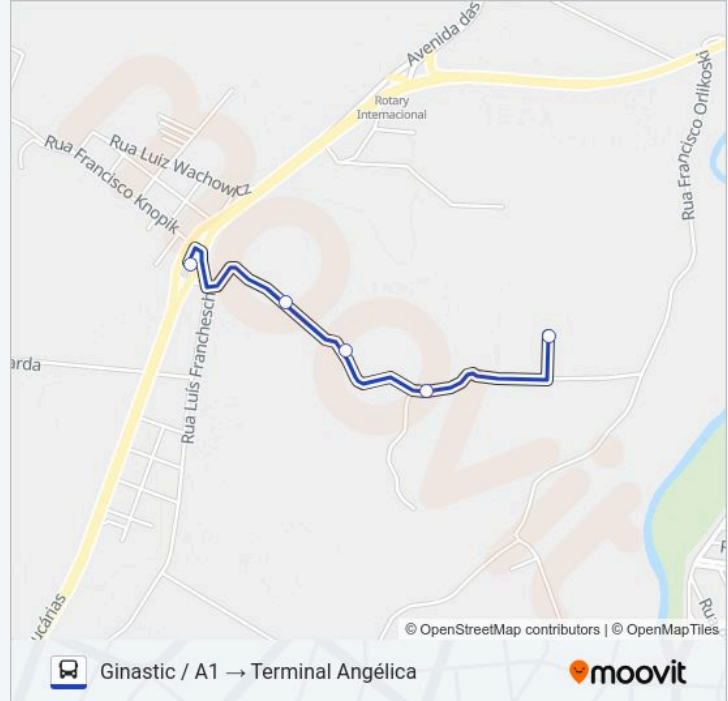

Sentido: Terminal Angélica → A1 / Ginastic

5 pontos

[VER OS HORÁRIOS DA LINHA](#)

Terminal Metropolitano Vila Angélica

Rua Ladislau Gembaroski, 322

Rua Ladislau Gembaroski, 564 - Munters

Rua Francisco Orlikoski, 292

Rua Francisco Orlikoski, 1447

Horários da linha de ônibus S45 GINASTIC / A1 ENG

Tabela de horários sentido Terminal Angélica → A1 / Ginastic

domingo	Fora de Operação
segunda-feira	05:40 - 07:30
terça-feira	05:40 - 07:30
quarta-feira	05:40 - 07:30
quinta-feira	05:40 - 07:30
sexta-feira	05:40 - 07:30
sábado	Fora de Operação

Informações da linha de ônibus S45 GINASTIC / A1 ENG

Sentido: Terminal Angélica → A1 / Ginastic

Paradas: 5

Duração da viagem: 5 min

Resumo da linha: