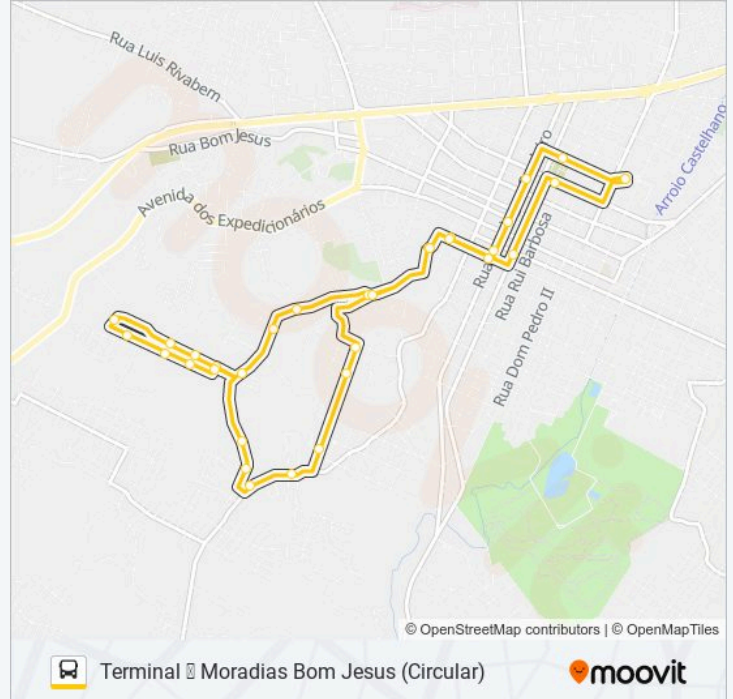

Rua José De Paiva Vidal, 2429

Rua José De Paiva Vidal, 1405

Rua Bernardino Bassani, 133

Rua Bernardino Bassani, 285

Rua Bernardino Bassani, 449

Rua Domingos Baptistel, 66 - Moradias Bom Jesus

Horários da linha de ônibus 103 MORADIAS BOM JESUS

Informações da linha de ônibus 103 MORADIAS BOM JESUS**Sentido:** Terminal ☒ Moradias Bom Jesus (Circular)**Paradas:** 33**Duração da viagem:** 35 min**Resumo da linha:**

Rua Antônio Vidal, 595

Rua Antônio Vidal, 311

Rua Antônio Vidal, 165

Rua Joséfina Vidal, 19

Rua José De Paiva Vidal, 27

Rua José De Paiva Vidal, 1463

Rua José De Paiva Vidal, 1263

Rua José De Paiva Vidal, 765

Rua José De Paiva Vidal, 112

Rua Generoso Marquês, 2746

Rua Generoso Marquês, 2511

Rua Gonçalves Dias, 1368

Avenida Vereador Arlindo Chemim, 212

Terminal Metropolitano Campo Largo

Os horários e os mapas do itinerário da linha de ônibus 103 MORADIAS BOM JESUS estão disponíveis, no formato PDF offline, no site: moovitapp.com. Use o Moovit App e viaje de transporte público por Curitiba e Região! Com o Moovit você poderá ver os horários em tempo real dos ônibus, trem e metrô, e receber direções passo a passo durante todo o percurso!