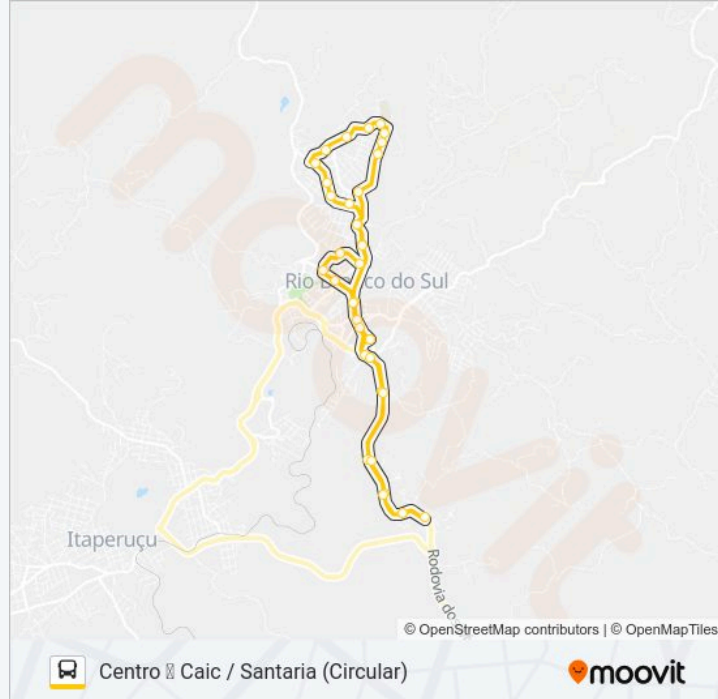

Rua Duque De Caxias, 260

Rua Duque De Caxias, 22

Rua Padre Ribeiro, 272 - Supermercado Stresser

Rua Coronel Carlos Pioli, 375

Rua Coronel Carlos Pioli, 42

Avenida Ermírio De Moraes, 380 - Ponte De Ferro

Rodovia Dos Minérios (Pr 092)

Rodovia Dos Minérios (Pr 092)

Rodovia Dos Minérios (Pr 092)

Rodovia Dos Minérios (Pr 092) - Brascal

Rodovia Dos Minérios (Pr 092) - Santaria

Rodovia Dos Minérios (Pr 092) - Brascal

Rodovia Dos Minérios (Pr 092)

Rodovia Dos Minérios (Pr 092)

Rodovia Dos Minérios (Pr 092)

Avenida Ermírio De Moraes - Ponte De Ferro

Rua Derson Santana Costa, 290 - Terminal Circular Rbs

Sentido: Centro → Nodari / Tacaniça (Circular)

31 pontos

Rua Antonio Fiorese, 377

Rua Antonio Fiorese, 893

Rua Antonio Fiorese, 1100 - Nodari

Rua Eucalipto, 118

Avenida Araucaria, 146

Horários da linha de ônibus 001 CIRCULAR RIO BRANCO

Tabela de horários sentido Centro → Nodari / Tacaniça (Circular)