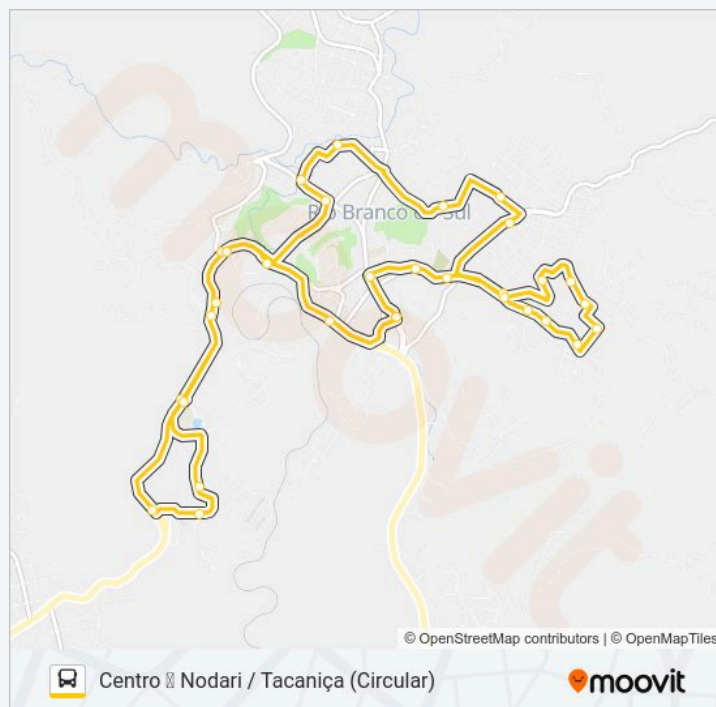

Rua Antonio Fiorese, 377

Rua Antonio Fiorese, 893

Rua Antonio Fiorese, 1100 - Nodari

Rua Eucalipto, 118

Avenida Araucaria, 146

Horários da linha de ônibus 001 CIRCULAR RIO BRANCO

Tabela de horários sentido Centro → Nodari / Tacaniça (Circular)

Rua Amazonas, 38

Rua Eduardo Alves Ribeiro 47

Rua Duque De Caxias, 260

Rua Duque De Caxias, 22

Rua Padre Ribeiro, 272 - Supermercado Stresser

Avenida Ermírio De Moraes, 1014

Avenida Ermírio De Moraes - Votorantim

Avenida Industrial, 630

Avenida Industrial, 874-1386

Rua Belmiro Gouveia, 305 - Tacaniça

Rua Machado De Assis, 13

Avenida Industrial, 629

Avenida Ermírio De Moraes - Votorantim

Avenida Ermírio De Moraes 1014

Avenida Ermírio De Moraes, 727

Avenida Ermírio De Moraes, 491

Rua Derson Santana Costa, 290 - Terminal Circular Rbs

Os horários e os mapas do itinerário da linha de ônibus 001 CIRCULAR RIO BRANCO estão disponíveis, no formato PDF offline, no site: moovitapp.com. Use o Moovit App e viaje de transporte público por Curitiba e Região! Com o Moovit você poderá ver os horários em tempo real dos ônibus, trem e metrô, e receber direções passo a passo durante todo o percurso!