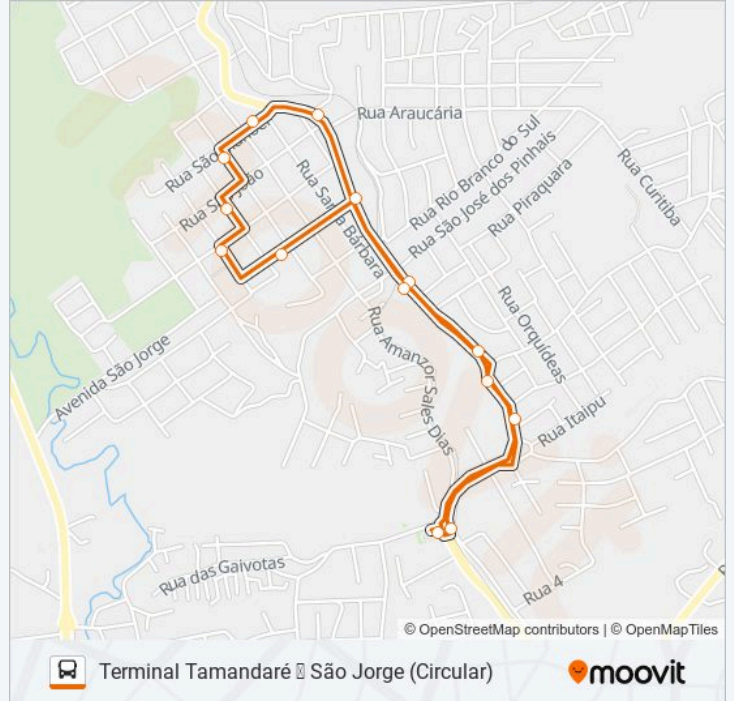

Use o aplicativo do Moovit para encontrar a estação de ônibus da linha A17 CIRCULAR SÃO JORGE mais perto de você e descubra quando chegará a próxima linha de ônibus A17 CIRCULAR SÃO JORGE.

**Sentido: Terminal Tamandaré ↔ São Jorge  
(Circular)**

14 pontos

[VER OS HORÁRIOS DA LINHA](#)

Terminal Metropolitano Cachoeira

Rua Antônio Johnson, 4783

Rua Antônio Johnson, 4521

Rua Antônio Johnson, 4185

Rua Antônio Johnson, 3749

Rua Antônio Johnson, 3450

R. São Manoel, 175

Rua Santa Maria, 426

Rua Nossa Senhora Da Luz, 1008

Rua Santa Catarina, 1220

Rua São Jorge, 315

Rua Antônio Johnson, 8844

Rua Antônio Johnson, 4651

Terminal Cachoeira (Externo / Madrugueiro)

**Informações da linha de ônibus A17 CIRCULAR SÃO  
JORGE****Sentido:** Terminal Tamandaré ↔ São Jorge (Circular)**Paradas:** 14**Duração da viagem:** 14 min**Resumo da linha:**

Os horários e os mapas do itinerário da linha de ônibus A17 CIRCULAR SÃO JORGE estão disponíveis, no formato PDF offline, no site: [moovitapp.com](https://moovitapp.com). Use o Moovit App e viaje de transporte público por Curitiba e Região! Com o Moovit você poderá ver os horários em tempo real dos ônibus, trem e metrô, e receber direções passo a passo durante todo o percurso!