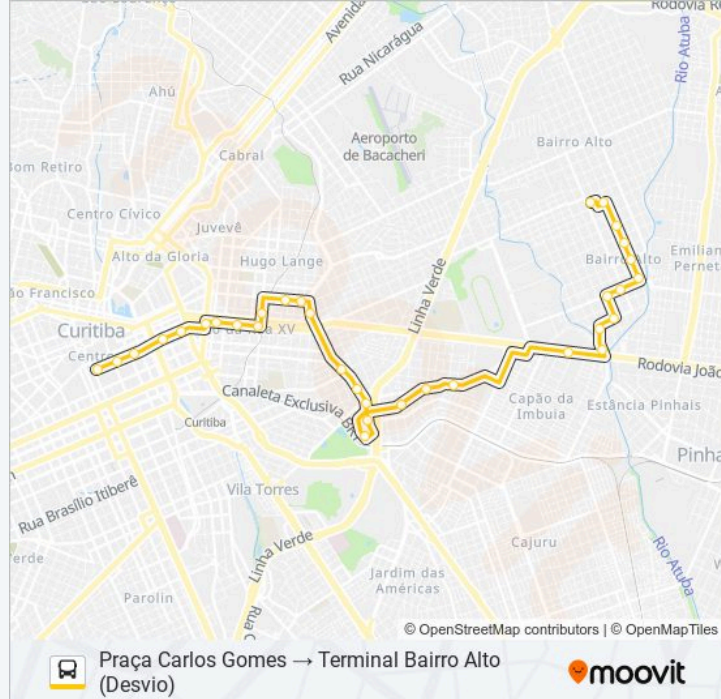

**Sentido:** Praça Carlos Gomes → Terminal Bairro Alto (Desvio)

**Paradas:** 33

**Duração da viagem:** 30 min

**Resumo da linha:**

R. Roberto Cichon, 593

R. Governador Agamenon Magalhães, 1192

R. Governador Agamenon Magalhães, 1527

Av. Victor Ferreira Do Amaral, 3200

R. Brasília De Lara, 281

Praça Bernardo Manoel Hostin

R. Visconde De Abaeté, 237

R. Pedro Eloy De Souza, 1543

R. José Veríssimo, 1313

R. Epaminondas Santos, 2999

R. Epaminondas Santos, 2805

R. Epaminondas Santos, 2544

R. Epaminondas Santos, 2254

R. Jornalista Alceu Chichorro, 425

Terminal Bairro Alto

### Sentido: Terminal Bairro Alto → Praça Carlos Gomes (Desvio)

37 pontos

[VER OS HORÁRIOS DA LINHA](#)

Terminal Bairro Alto

R. Jornalista Alceu Chichorro, 444

R. Epaminondas Santos, 2255

R. Epaminondas Santos, 2543