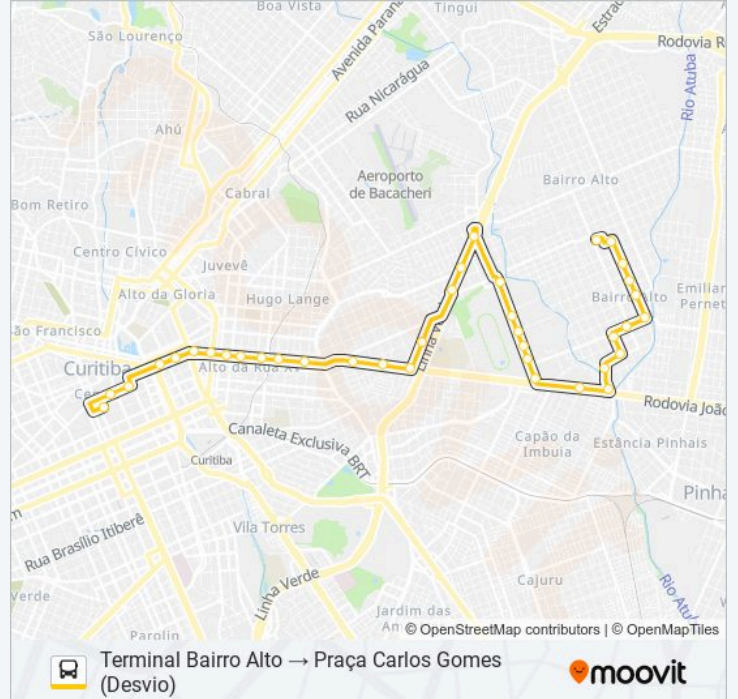

R. Marechal Deodoro, 555 (Ministério Da Economia)

R. Marechal Deodoro, 314 (Galeria Minerva)

Praça Carlos Gomes

Os horários e os mapas do itinerário da linha de ônibus 372 TARUMÃ estão disponíveis, no formato PDF offline, no site: [moovitapp.com](https://moovitapp.com). Use o Moovit App e viaje de transporte público por Curitiba e Região! Com o Moovit você poderá ver os horários em tempo real dos ônibus, trem e metrô, e receber direções passo a passo durante todo o percurso!