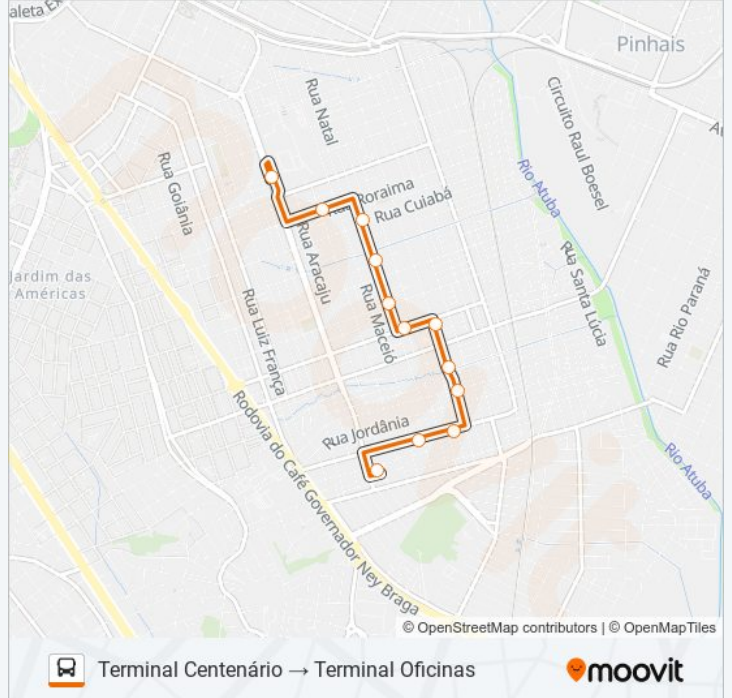

Sentido: Terminal Oficinas → Terminal Centenário

12 pontos

[VER OS HORÁRIOS DA LINHA](#)

Terminal Vila Oficinas

Rua Roraima, 1210

Rua Natal, 1144-1236

Rua Natal, 1476

Rua Natal, 1740-1794

Rua Natal, 2034

Rua Sebastião Marcos Luiz, 1258

Rua Fortaleza, 2196

Rua Arábia, 169

Rua Amador Bueno, 1043

Rua Amador Bueno, 833

Terminal Centenário

Horários da linha de ônibus 322 CAMARGO

Tabela de horários sentido Terminal Oficinas → Terminal Centenário

domingo	00:30 - 23:59
segunda-feira	00:30 - 23:55
terça-feira	00:35 - 23:55
quarta-feira	00:35 - 23:55
quinta-feira	00:35 - 23:55
sexta-feira	00:35 - 23:55
sábado	00:35 - 23:59

Informações da linha de ônibus 322 CAMARGO

Sentido: Terminal Oficinas → Terminal Centenário

Paradas: 12

Duração da viagem: 15 min

Resumo da linha: