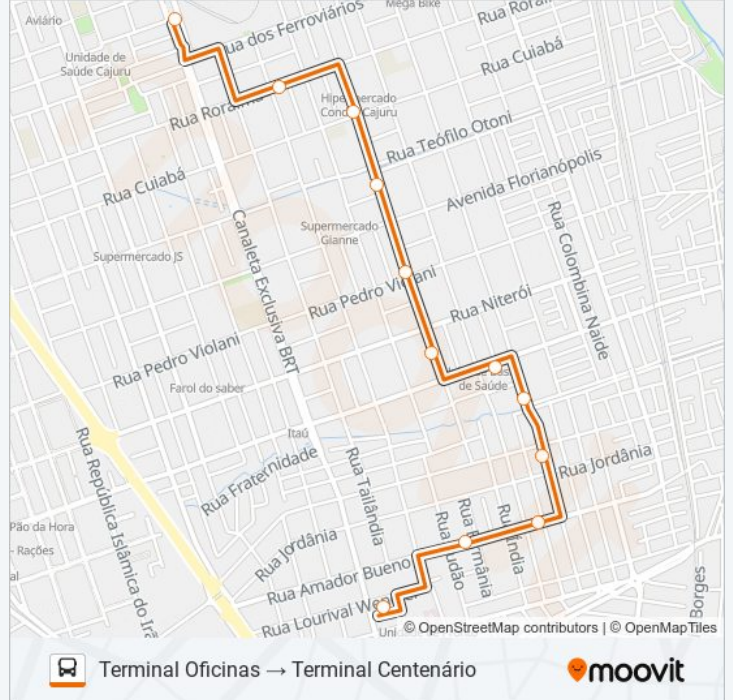

Sentido: Terminal Centenário → Terminal Oficinas

12 pontos

[VER OS HORÁRIOS DA LINHA](#)

Terminal Centenário

Rua Amador Bueno, 806

Rua Amador Bueno, 1002-1066

Rua Arábia, 135-157

Rua Fortaleza, 2167-2199

12 pontos

[VER OS HORÁRIOS DA LINHA](#)

Terminal Vila Oficinas

Rua Roraima, 1210

Rua Natal, 1144-1236

Rua Natal, 1476

Rua Natal, 1740-1794

Rua Natal, 2034

Rua Sebastião Marcos Luiz, 1258

Rua Fortaleza, 2196

Rua Arábia, 169

Rua Amador Bueno, 1043

Rua Amador Bueno, 833

Terminal Centenário

Horários da linha de ônibus 322 CAMARGO

Tabela de horários sentido Terminal Oficinas → Terminal Centenário

Sentido: Terminal Oficinas → Terminal Centenário

Paradas: 12

Duração da viagem: 15 min

Resumo da linha:

Os horários e os mapas do itinerário da linha de ônibus 322 CAMARGO estão disponíveis, no formato PDF offline, no site: moovitapp.com. Use o Moovit App e viaje de transporte público por Curitiba e Região! Com o Moovit você poderá ver os horários em tempo real dos ônibus, trem e metrô, e receber direções passo a passo durante todo o percurso!