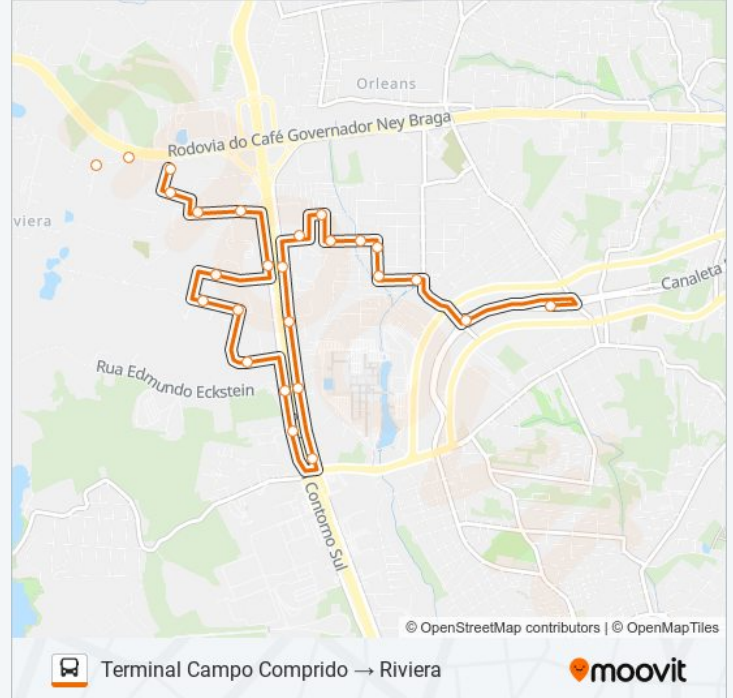

Av. Juscelino Kubitschek De Oliveira, 1411

Rua Samuel Da Rocha Coelho, 2-642

Rua Benedito Carollo, 920

Rua Benedito Carollo, 1040-1144

Horários da linha de ônibus 827 RIVIERA

Tabela de horários sentido Terminal Campo Comprido → Riviera

domingo	00:36 - 23:56
segunda-feira	00:36 - 23:56
terça-feira	00:36 - 23:56
quarta-feira	00:36 - 23:56
quinta-feira	00:36 - 23:56
sexta-feira	00:36 - 23:56
sábado	00:36 - 23:56

Informações da linha de ônibus 827 RIVIERA

Sentido: Terminal Campo Comprido → Riviera

Paradas: 26

Duração da viagem: 23 min

Resumo da linha:

Rua Semíramis De Macedo Seiler, 417

Av. Juscelino Kubitschek De Oliveira, 443

Rua Sylvano Alves Da Rocha Loures, 238-380

Rua Sylvano Alves Da Rocha Loures, 142-232

Rua Francisco Antonio Dziedcz, 2-3

Rua Anselmo De Lima Filho, 61b

Rua Felício Laskoski, 6153

Rua Felício Laskoski, 1-209

Os horários e os mapas do itinerário da linha de ônibus 827 RIVIERA estão disponíveis, no formato PDF offline, no site: moovitapp.com. Use o Moovit App e viaje de transporte público por Curitiba e Região! Com o Moovit você poderá ver os horários em tempo real dos ônibus, trem e metrô, e receber direções passo a passo durante todo o percurso!