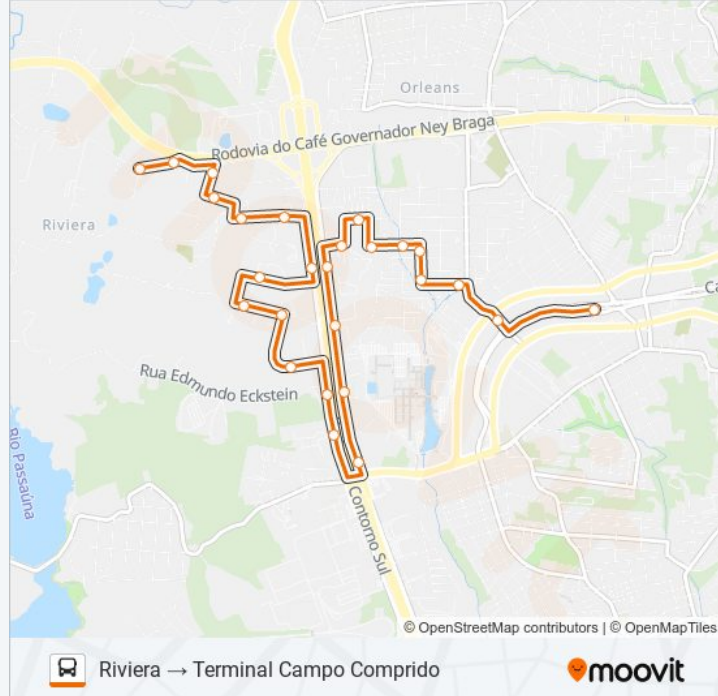

Use o aplicativo do Moovit para encontrar a estação de ônibus da linha 827 RIVIERA mais perto de você e descubra quando chegará a próxima linha de ônibus 827 RIVIERA.

Sentido: Riviera → Terminal Campo Comprido

Informações da linha de ônibus 827 RIVIERA**Sentido:** Riviera → Terminal Campo Comprido**Paradas:** 26**Duração da viagem:** 23 min**Resumo da linha:**

Rua Padre João Kominek

Rua Padre João Kominek, 600-636

Rua Padre João Rzemelka, 93-129

Rua Ângelo Nabosne, 80

Terminal Campo Comprido

Sentido: Terminal Campo Comprido → Riviera

26 pontos

[VER OS HORÁRIOS DA LINHA](#)

Terminal Campo Comprido

R. Deputado Heitor Alencar Furtado, 4782

Sentido: Terminal Campo Comprido → Riviera

Paradas: 26

Duração da viagem: 23 min

Resumo da linha:

Rua Semíramis De Macedo Seiler, 417

Av. Juscelino Kubitschek De Oliveira, 443

Rua Sylvano Alves Da Rocha Loures, 238-380