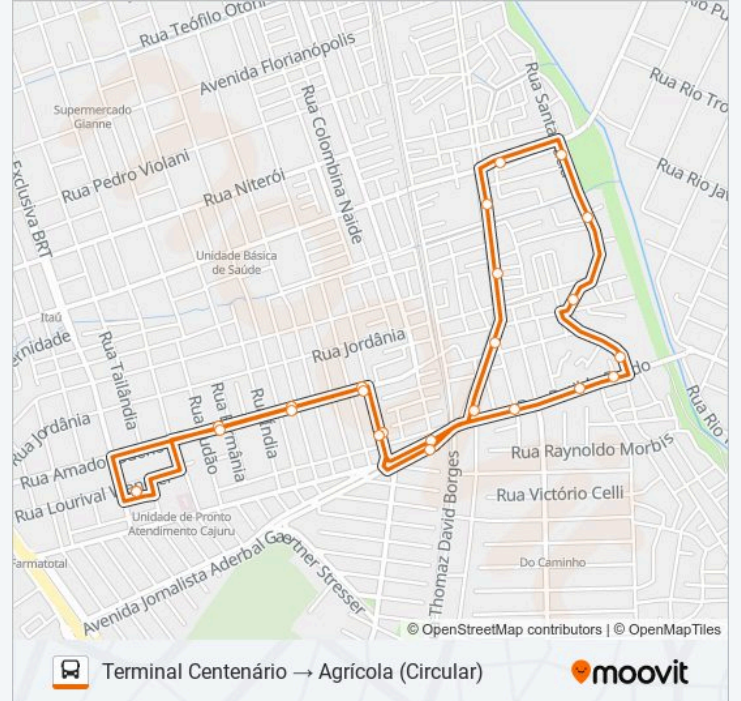

24 pontos

[VER OS HORÁRIOS DA LINHA](#)

Terminal Centenário

Rua Amador Bueno, 806

Rua Amador Bueno, 1002-1066

Rua Amador Bueno, 1318

Rua Tunísia, 528-594

R. Osiris Del Corso, 80

Rua Santa Lúcia, 1878

Rua Rutildo Pulido, 558

Rua Rutildo Pulido, 469

Rua Rutildo Pulido, 195-197

R. Osiris Del Corso, 80

Rua Tunísia, 555

**Horários da linha de ônibus 334 AGRÍCOLA**

Tabela de horários sentido Terminal Centenário → Agrícola (Circular)

domingo	00:10 - 23:42
segunda-feira	00:10 - 23:42
terça-feira	00:10 - 23:42
quarta-feira	00:10 - 23:42
quinta-feira	00:10 - 23:42
sexta-feira	00:10 - 23:42
sábado	00:10 - 23:42

**Informações da linha de ônibus 334 AGRÍCOLA****Sentido:** Terminal Centenário → Agrícola (Circular)**Paradas:** 24**Duração da viagem:** 22 min**Resumo da linha:**

Rua Amador Bueno, 1295

Rua Amador Bueno, 1043

Rua Amador Bueno, 833

Terminal Centenário

Os horários e os mapas do itinerário da linha de ônibus 334 AGRÍCOLA estão disponíveis, no formato PDF offline, no site: [moovitapp.com](https://moovitapp.com). Use o Moovit App e viaje de transporte público por Curitiba e Região! Com o Moovit você poderá ver os horários em tempo real dos ônibus, trem e metrô, e receber direções passo a passo durante todo o percurso!