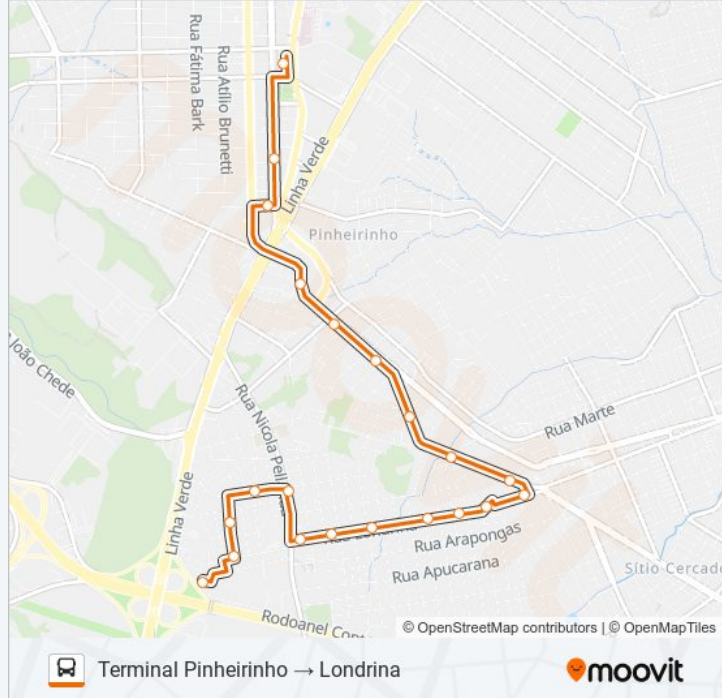

23 pontos

[VER OS HORÁRIOS DA LINHA](#)

Avenida Quarto Centenário Da Cidade Do Rio De Janeiro, 9-279

R. Vidal Henrique Mengue, 252

R. Vidal Henrique Mengue, 90

R. Dr. Plínio Gonçalves Marques, 756

R. Maringá, 824

Informações da linha de ônibus 635 LONDRINA**Sentido:** Londrina → Terminal Pinheirinho**Paradas:** 23**Duração da viagem:** 20 min**Resumo da linha:**

Av. Winston Churchill, 2546

Rua Leon Nicolás, 2051 - Upa Pinheirinho

Informações da linha de ônibus 635 LONDRINA

Sentido: Terminal Pinheirinho → Londrina

Paradas: 21

Duração da viagem: 20 min

Resumo da linha:

R. Vidal Henrique Mengue, 91

R. Vidal Henrique Mengue, 390

Avenida Quarto Centenário Da Cidade Do Rio De Janeiro, 9-279

Os horários e os mapas do itinerário da linha de ônibus 635 LONDRINA estão disponíveis, no formato PDF offline, no site: moovitapp.com. Use o Moovit App e viaje de transporte público por Curitiba e Região! Com o Moovit você poderá ver os horários em tempo real dos ônibus, trem e metrô, e receber direções passo a passo durante todo o percurso!