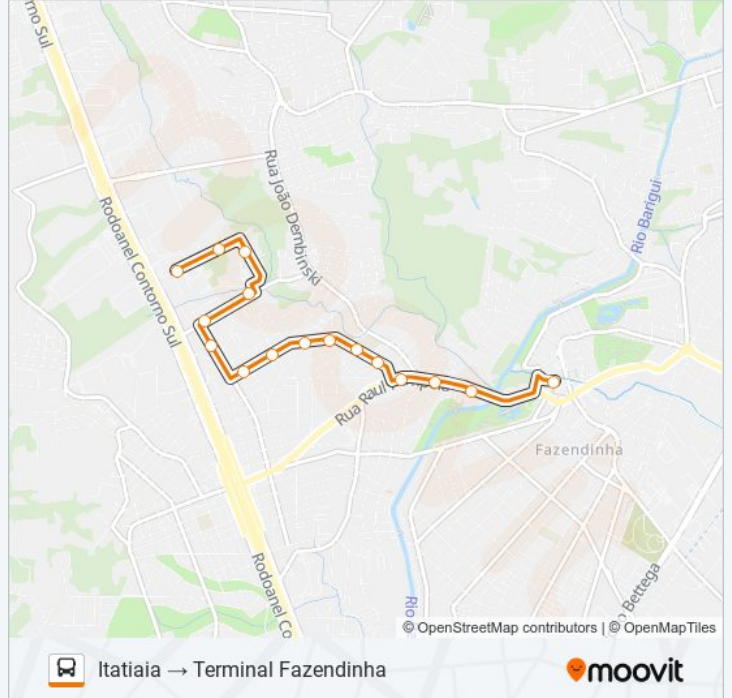

Sentido: Terminal Fazendinha → Itatiaia

16 pontos

[VER OS HORÁRIOS DA LINHA](#)

- Terminal Fazendinha
- R. Raul Pompéia, 114
- R. Raul Pompéia, 420
- R. Raul Pompéia, 648
- R. Cidade De Laguna, 184
- R. Cidade De Laguna, 386
- R. Prof.ª Hilda Hanke Gonçalves, 237
- R. Prof.ª Hilda Hanke Gonçalves, 351
- R. Prof.ª Hilda Hanke Gonçalves, 625
- R. Prof.ª Hilda Hanke Gonçalves, 821
- R. Darcí Vargas, 1426
- R. Clemente Ritz, 785
- R. Clemente Ritz, 415
- R. Eng. Roberto Fischer, 11
- R. Do Semeador, 216
- R. Do Semeador, 556

Horários da linha de ônibus 711 ITATIAIA

Tabela de horários sentido Terminal Fazendinha → Itatiaia

domingo	00:15 - 23:40
segunda-feira	00:15 - 23:53
terça-feira	00:25 - 23:53
quarta-feira	00:25 - 23:53
quinta-feira	00:25 - 23:53
sexta-feira	00:25 - 23:53
sábado	00:25 - 23:49

Informações da linha de ônibus 711 ITATIAIA

Sentido: Terminal Fazendinha → Itatiaia

Paradas: 16

Duração da viagem: 15 min

Resumo da linha: