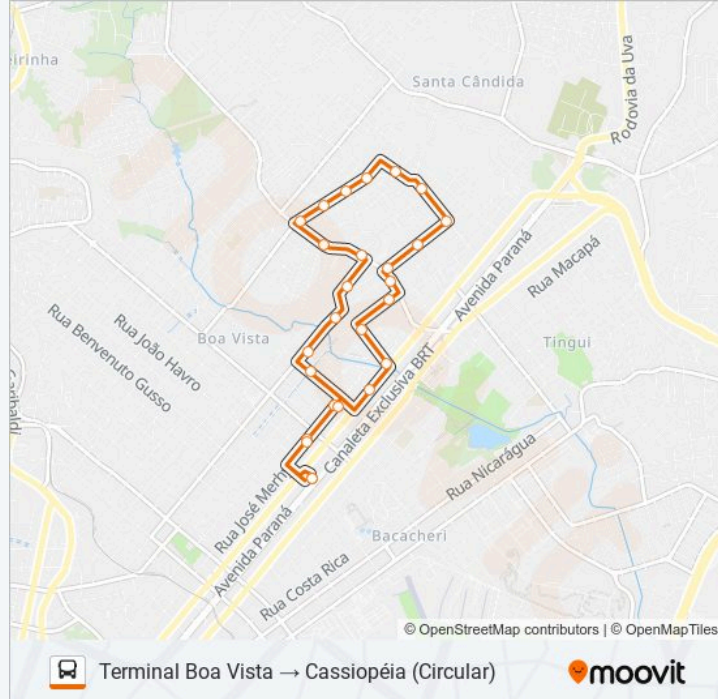

Rua Engenheiro Luiz Augusto Leão Fonseca, 558

R. Coronel Wallace Scott Murray, 955

Rua Coronel Wallace Scott Murray, 757-809

Rua Coronel Wallace Scott Murray, 493

Rua João Reboli 545

Rua João Reboli 309

Rua Fernando De Noronha, 505

Rua Maria Geronasso Do Rosário, 89-343

Horários da linha de ônibus 224 CASSIOPÉIATabela de horários sentido Terminal Boa Vista →
Cassiopéia (Circular)

domingo	06:00 - 23:30
segunda-feira	06:00 - 23:55
terça-feira	06:00 - 23:55
quarta-feira	06:00 - 23:55
quinta-feira	06:00 - 23:55
sexta-feira	06:00 - 23:55
sábado	06:00 - 23:55

Informações da linha de ônibus 224 CASSIOPÉIA**Sentido:** Terminal Boa Vista → Cassiopéia (Circular)**Paradas:** 26**Duração da viagem:** 20 min**Resumo da linha:**

Rua Desembargador Antônio Leopoldo Dos Santos, 233-359

Rua Desembargador Antônio Leopoldo Dos Santos, 1-77

R. Jovino Do Rosário, 1700

Rua José Merhy, 1509

Rua José Merhy, 1181-1265

Terminal Boa Vista

Os horários e os mapas do itinerário da linha de ônibus 224 CASSIOPÉIA estão disponíveis, no formato PDF offline, no site: moovitapp.com. Use o Moovit App e viaje de transporte público por Curitiba e Região! Com o Moovit você poderá ver os horários em tempo real dos ônibus, trem e metrô, e receber direções passo a passo durante todo o percurso!