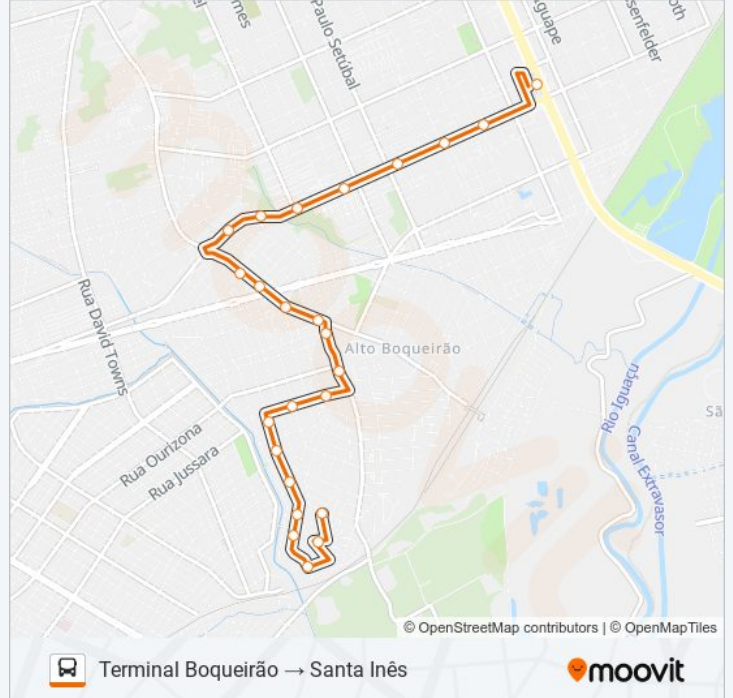

Use o aplicativo do Moovit para encontrar a estação de ônibus da linha 531 SANTA INÊS mais perto de você e descubra quando chegará a próxima linha de ônibus 531 SANTA INÊS.

Sentido: Santa Inês → Terminal Boqueirão

23 pontos

[VER OS HORÁRIOS DA LINHA](#)

Rua Almirante Donadello, 106-140

Rua Artur Ângelo Pelanda, 351-449

Rua Hilda Amaral Visinoni, 94

Rua Hilda Amaral Visinoni, 332

Rua Hilda Amaral Visinoni, 404-502

Rua Expedicionario Francisco Alves De Oliveira, 1051

Informações da linha de ônibus 531 SANTA INÊS

Sentido: Terminal Boqueirão → Santa Inês

Paradas: 24

Duração da viagem: 18 min

Resumo da linha:

830-898

Rua Expedicionario Francisco Alves De Oliveira,
1080a

Rua Hilda Amaral Visinoni, 481

Rua Hilda Amaral Visinoni, 329

Rua Hilda Amaral Visinoni, 83-111

Rua Artur Ângelo Pelanda, 229

Rua Almirante Donadello, 106-140

Os horários e os mapas do itinerário da linha de ônibus 531 SANTA INÊS estão disponíveis, no formato PDF offline, no site: moovitapp.com. Use o [Moovit App](#) e viaje de transporte público por Curitiba e Região! Com o Moovit você poderá ver os horários em tempo real dos ônibus, trem e metrô, e receber direções passo a passo durante todo o percurso!