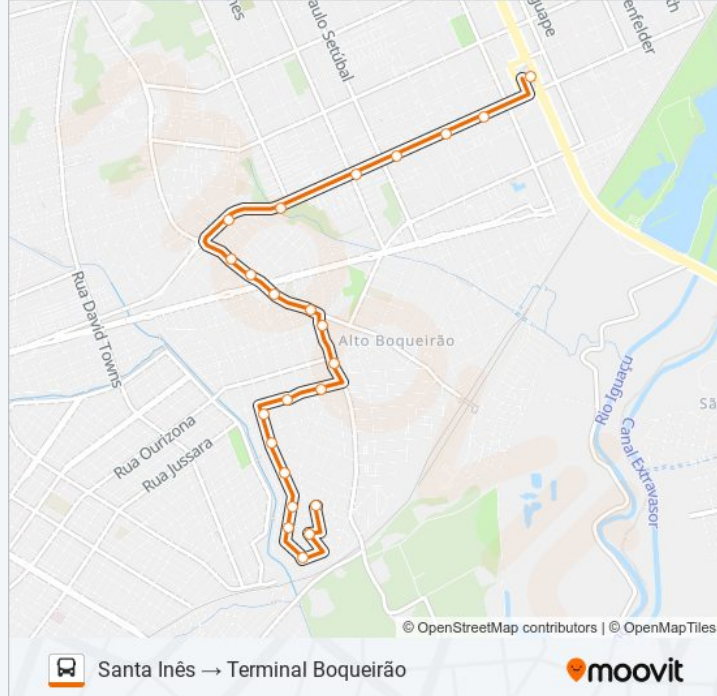

Use o aplicativo do Moovit para encontrar a estação de ônibus da linha 531 SANTA INÊS mais perto de você e descubra quando chegará a próxima linha de ônibus 531 SANTA INÊS.

Sentido: Santa Inês → Terminal Boqueirão

23 pontos

[VER OS HORÁRIOS DA LINHA](#)

Rua Almirante Donadello, 106-140

Rua Artur Ângelo Pelanda, 351-449

Rua Hilda Amaral Visinoni, 94

Rua Hilda Amaral Visinoni, 332

Rua Hilda Amaral Visinoni, 404-502

Rua Expedicionario Francisco Alves De Oliveira, 1051

Rua Expedicionario Francisco Alves De Oliveira, 841

Rua Expedicionario Francisco Alves De Oliveira, 621-679

Rua Expedicionário Eurides Fernandes Do Nascimento, 434

Rua Antônio Zak, 89-173

R. Eduardo Pinto Da Rocha, 306

Informações da linha de ônibus 531 SANTA INÊS**Sentido:** Santa Inês → Terminal Boqueirão**Paradas:** 23**Duração da viagem:** 18 min**Resumo da linha:**

R. Maestro Carlos Frank, 2260
R. Maestro Carlos Frank, 1806
R. Maestro Carlos Frank, 1547
Terminal Boqueirão