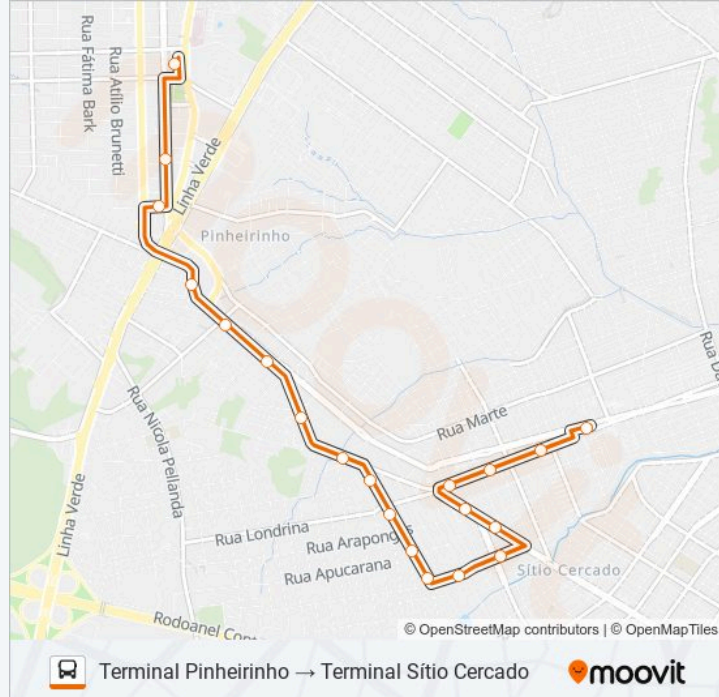

20 pontos

[VER OS HORÁRIOS DA LINHA](#)

Terminal Pinheirinho

Av. Winston Churchill, 2472

R. Joaquim Simões, 10

R. Mal. Otávio Saldanha Mazza, 3046

R. Izaac Ferreira Da Cruz, 6018

R. Izaac Ferreira Da Cruz, 5608

Rua Filósofo Huberto Rohden, 2835

Rua Filósofo Huberto Rohden, 2607

R. Izaac Ferreira Da Cruz, 4022

R. Izaac Ferreira Da Cruz, 3040

R. Izaac Ferreira Da Cruz, 3351

Horários da linha de ônibus 637 SANTA JOANA

Tabela de horários sentido Terminal Pinheirinho → Terminal Sítio Cercado

domingo	06:29 - 23:45
segunda-feira	06:12 - 23:19
terça-feira	00:10 - 23:19
quarta-feira	00:10 - 23:19
quinta-feira	00:10 - 23:19
sexta-feira	00:10 - 23:19
sábado	00:10 - 23:45

Informações da linha de ônibus 637 SANTA JOANA**Sentido:** Terminal Pinheirinho → Terminal Sítio Cercado**Paradas:** 20**Duração da viagem:** 20 min**Resumo da linha:**

Sentido: Terminal Sítio Cercado → Terminal Pinheirinho