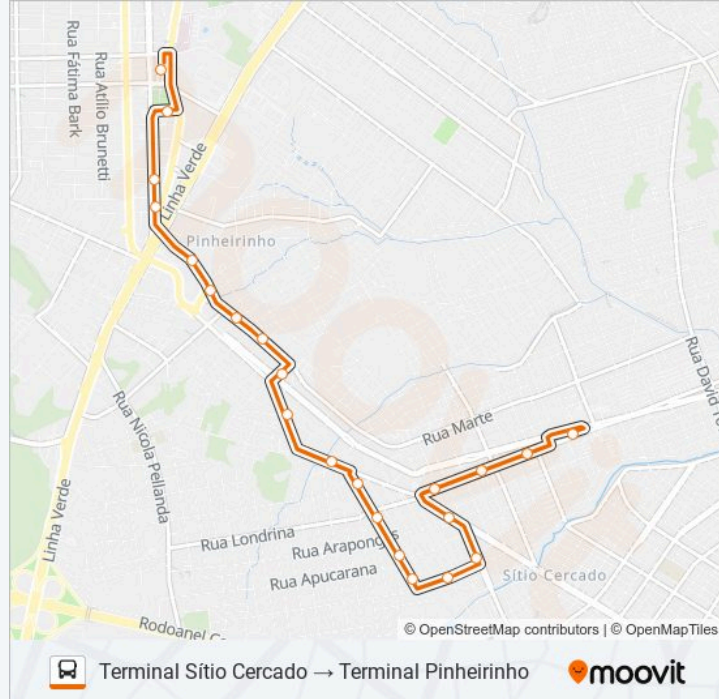

20 pontos

[VER OS HORÁRIOS DA LINHA](#)

Terminal Pinheirinho

Av. Winston Churchill, 2472

R. Joaquim Simões, 10

R. Mal. Otávio Saldanha Mazza, 3046

R. Izaac Ferreira Da Cruz, 6018

R. Izaac Ferreira Da Cruz, 5608

R. Emanuel Voluz, 949

R. Emanuel Voluz, 715

R. Emanuel Voluz, 509

R. Emanuel Voluz, 284

Horários da linha de ônibus 637 SANTA JOANA

Tabela de horários sentido Terminal Sítio Cercado → Terminal Pinheirinho

domingo	06:07 - 23:22
segunda-feira	05:47 - 23:44
terça-feira	05:47 - 23:44
quarta-feira	05:47 - 23:44
quinta-feira	05:47 - 23:44
sexta-feira	05:47 - 23:44
sábado	06:07 - 23:22

Informações da linha de ônibus 637 SANTA JOANA

Sentido: Terminal Sítio Cercado → Terminal Pinheirinho

Paradas: 22

Duração da viagem: 17 min

Resumo da linha:

Av. Winston Churchill, 2677

Av. Winston Churchill, 2546

Rua Leon Nícolas, 2051 - Upa Pinheirinho

Terminal Pinheirinho

Os horários e os mapas do itinerário da linha de ônibus 637 SANTA JOANA estão disponíveis, no formato PDF offline, no site: moovitapp.com. Use o Moovit App e viaje de transporte público por Curitiba e Região! Com o Moovit você poderá ver os horários em tempo real dos ônibus, trem e metrô, e receber direções passo a passo durante todo o percurso!