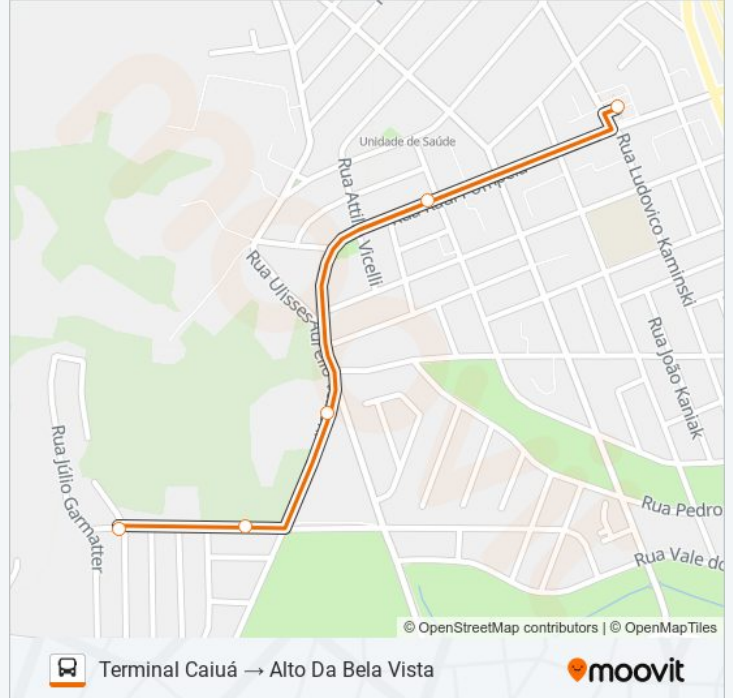

5 pontos

[VER OS HORÁRIOS DA LINHA](#)

Terminal Caiuá

Rua Raul Pompéia, 2512

R. Ulysses Aurélio Visinoni

Rua Jan Frederik De Jager, 2-98

Rua Jan Frederik De Jager, 289

### Horários da linha de ônibus 714 VILA MARISA

Tabela de horários sentido Terminal Caiuá → Alto Da Bela Vista

domingo	Fora de Operação
segunda-feira	05:33 - 23:12
terça-feira	00:10 - 23:12
quarta-feira	00:10 - 23:12
quinta-feira	00:10 - 23:12
sexta-feira	00:10 - 23:12
sábado	00:10

### Informações da linha de ônibus 714 VILA MARISA

**Sentido:** Terminal Caiuá → Alto Da Bela Vista

**Paradas:** 5

**Duração da viagem:** 3 min

**Resumo da linha:**

### Sentido: Terminal Caiuá → Vila Marisa

18 pontos

[VER OS HORÁRIOS DA LINHA](#)

Terminal Caiuá

Rua Durval Leopoldo Landal, 522-610

Rua Durval Leopoldo Landal, 890

Rua Durval Leopoldo Landal, 1150

R. Vale Dos Pássaros, 241