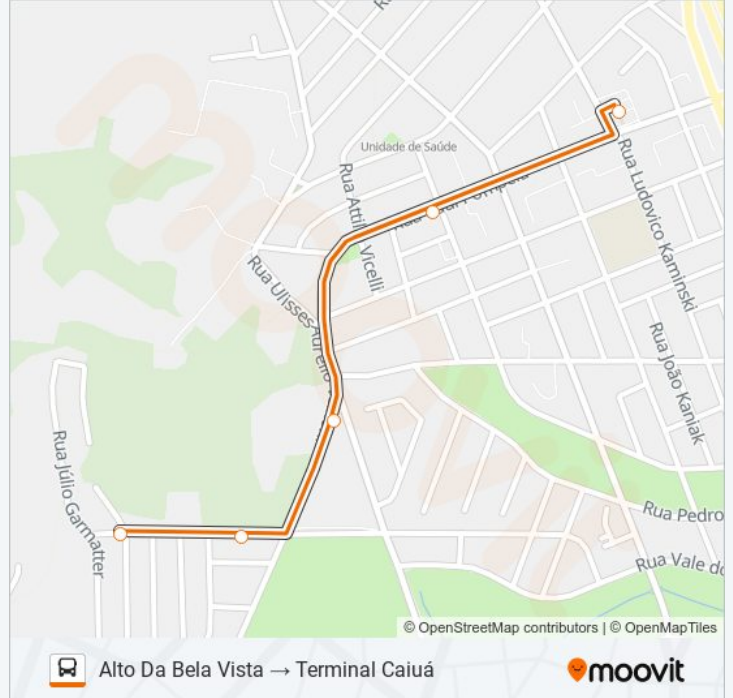

Sentido: Terminal Caiuá → Alto Da Bela Vista

5 pontos

[VER OS HORÁRIOS DA LINHA](#)

Terminal Caiuá

Rua Raul Pompéia, 2512

R. Ulysses Aurélio Visinoni

Rua Jan Frederik De Jager, 2-98

Rua Jan Frederik De Jager, 289

Horários da linha de ônibus 714 VILA MARISA

Tabela de horários sentido Terminal Caiuá → Alto Da Bela Vista

domingo	Fora de Operação
segunda-feira	05:33 - 23:12
terça-feira	00:10 - 23:12
quarta-feira	00:10 - 23:12
quinta-feira	00:10 - 23:12
sexta-feira	00:10 - 23:12
sábado	00:10

Informações da linha de ônibus 714 VILA MARISA

Sentido: Terminal Caiuá → Alto Da Bela Vista

Paradas: 5

Duração da viagem: 3 min

Resumo da linha: