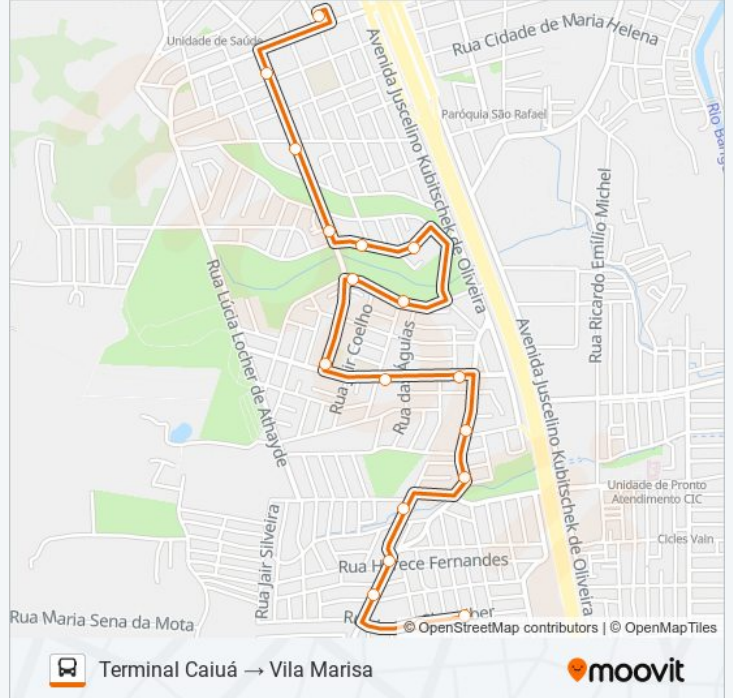

### Sentido: Terminal Caiuá → Vila Marisa

18 pontos

[VER OS HORÁRIOS DA LINHA](#)

Terminal Caiuá

Rua Durval Leopoldo Landal, 522-610

Rua Durval Leopoldo Landal, 890

Rua Durval Leopoldo Landal, 1150

R. Vale Dos Pássaros, 241

### Horários da linha de ônibus 714 VILA MARISA

Tabela de horários sentido Terminal Caiuá → Vila Marisa

domingo	Fora de Operação
segunda-feira	05:50 - 23:34
terça-feira	00:32 - 23:34
quarta-feira	00:32 - 23:34
quinta-feira	00:32 - 23:34
sexta-feira	00:32 - 23:34
sábado	00:32

### Informações da linha de ônibus 714 VILA MARISA

**Sentido:** Terminal Caiuá → Vila Marisa

**Paradas:** 18

**Duração da viagem:** 10 min

**Resumo da linha:**

### Sentido: Vila Marisa → Terminal Caiuá

18 pontos

[VER OS HORÁRIOS DA LINHA](#)

- Rua Lauro Schreiber, 176-222
- Rua Lauro Schreiber, 350 - Campo
- Estrada Velha Do Barigui, 2995
- Estrada Velha Do Barigui, 2883 - Kula
- R. Cassilda Dos Santos Canfield, 189
- Estrada Velha Do Barigui, 2483
- Estrada Velha Do Barigui, 2293
- Rua Deputado Cunha Bueno, 126-178
- Rua Deputado Cunha Bueno, 352-424
- R. Durval Leopoldo Landal, 1509
- R. Durval Leopoldo Landal 1365
- R. Antônio Dionísio Sobrinho, 263
- R. Vale Dos Pássaros, 76
- R. Vale Dos Pássaros, 266
- Rua Durval Leopoldo Landal, 1051-1199
- Rua Durval Leopoldo Landal, 865
- Rua Durval Leopoldo Landal, 573
- Terminal Caiuá