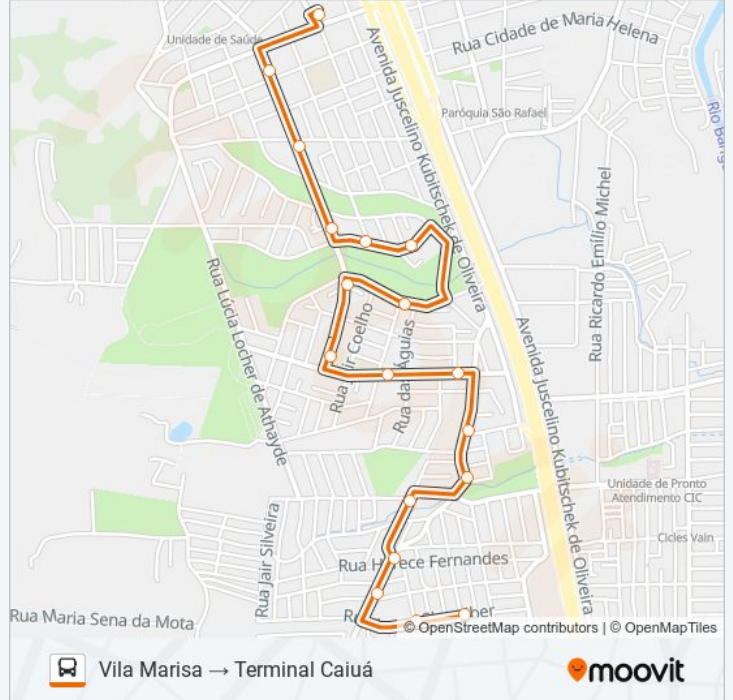

### Sentido: Terminal Caiuá → Vila Marisa

18 pontos

[VER OS HORÁRIOS DA LINHA](#)

Terminal Caiuá

Rua Durval Leopoldo Landal, 522-610

Rua Durval Leopoldo Landal, 890

Rua Durval Leopoldo Landal, 1150

R. Vale Dos Pássaros, 241

### Sentido: Vila Marisa → Terminal Caiuá

18 pontos

[VER OS HORÁRIOS DA LINHA](#)

- Rua Lauro Schreiber, 176-222
- Rua Lauro Schreiber, 350 - Campo
- Estrada Velha Do Barigui, 2995
- Estrada Velha Do Barigui, 2883 - Kula
- R. Cassilda Dos Santos Canfield, 189
- Estrada Velha Do Barigui, 2483
- Estrada Velha Do Barigui, 2293
- Rua Deputado Cunha Bueno, 126-178
- Rua Deputado Cunha Bueno, 352-424
- R. Durval Leopoldo Landal, 1509
- R. Durval Leopoldo Landal 1365
- R. Antônio Dionísio Sobrinho, 263
- R. Vale Dos Pássaros, 76
- R. Vale Dos Pássaros, 266
- Rua Durval Leopoldo Landal, 1051-1199
- Rua Durval Leopoldo Landal, 865
- Rua Durval Leopoldo Landal, 573
- Terminal Caiuá

### Horários da linha de ônibus 714 VILA MARISA

Tabela de horários sentido Vila Marisa → Terminal Caiuá

domingo	Fora de Operação
segunda-feira	05:19 - 23:48
terça-feira	05:19 - 23:48
quarta-feira	05:19 - 23:48
quinta-feira	05:19 - 23:48
sexta-feira	05:19 - 23:48
sábado	Fora de Operação

### Informações da linha de ônibus 714 VILA MARISA

**Sentido:** Vila Marisa → Terminal Caiuá

**Paradas:** 18

**Duração da viagem:** 10 min

**Resumo da linha:**

Os horários e os mapas do itinerário da linha de ônibus 714 VILA MARISA estão disponíveis, no formato PDF offline, no site: [moovitapp.com](https://moovitapp.com). Use o [Moovit App](#) e viaje de transporte público por Curitiba e Região! Com o Moovit você poderá ver os horários em tempo real dos ônibus, trem e metrô, e receber direções passo a passo durante todo o percurso!