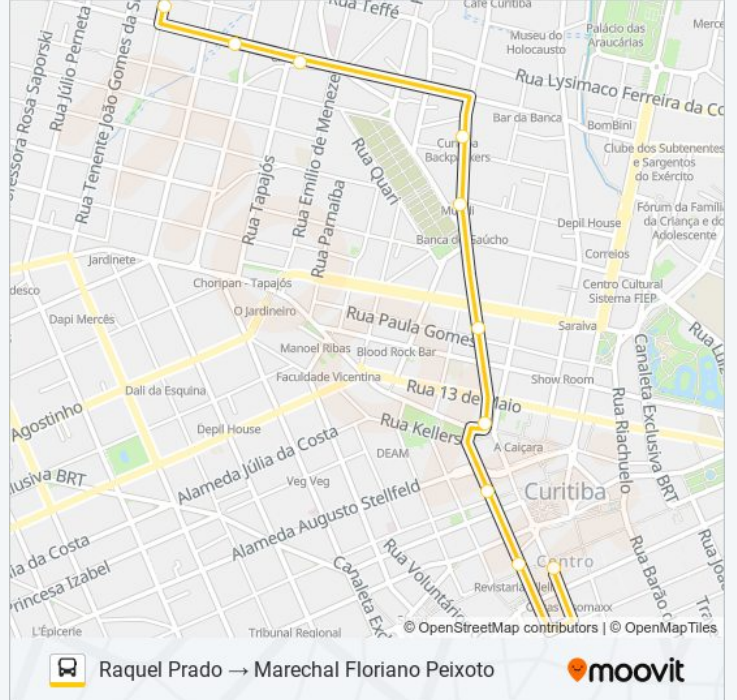

Use o aplicativo do Moovit para encontrar a estação de ônibus da linha 164 RAQUEL PRADO mais perto de você e descubra quando chegará a próxima linha de ônibus 164 RAQUEL PRADO.

**Sentido: Marechal Floriano Peixoto → Raquel Prado**

**Sentido: Raquel Prado → Marechal Floriano Peixoto**

10 pontos

[VER OS HORÁRIOS DA LINHA](#)

- R. Raquel Prado, 808
- R. Doutor Roberto Barrozo, 1351
- Praça Da Bandeira
- R. Nilo Peçanha, 217
- R. Trajano Reis - Praça Do Redentor
- R. Trajano Reis, 300
- Largo Da Ordem (Setor Histórico)
- Al. Doutor Muricy, 949
- Al. Doutor Muricy, 701 (R. XV De Novembro)
- Marechal Floriano Peixoto

**Horários da linha de ônibus 164 RAQUEL PRADO**

Tabela de horários sentido Raquel Prado → Marechal Floriano Peixoto

domingo	Fora de Operação
segunda-feira	06:15 - 23:12
terça-feira	06:15 - 23:12
quarta-feira	06:15 - 23:12
quinta-feira	06:15 - 23:12
sexta-feira	06:15 - 23:12
sábado	Fora de Operação

**Informações da linha de ônibus 164 RAQUEL PRADO**

**Sentido:** Raquel Prado → Marechal Floriano Peixoto

**Paradas:** 10

**Duração da viagem:** 18 min

**Resumo da linha:**

Os horários e os mapas do itinerário da linha de ônibus 164 RAQUEL PRADO estão disponíveis, no formato PDF offline, no site: [moovitapp.com](https://moovitapp.com). Use o [Moovit App](#) e viaje de transporte público por Curitiba e Região! Com o Moovit você poderá ver os horários em tempo real dos ônibus, trem e metrô, e receber direções passo a passo durante todo o percurso!