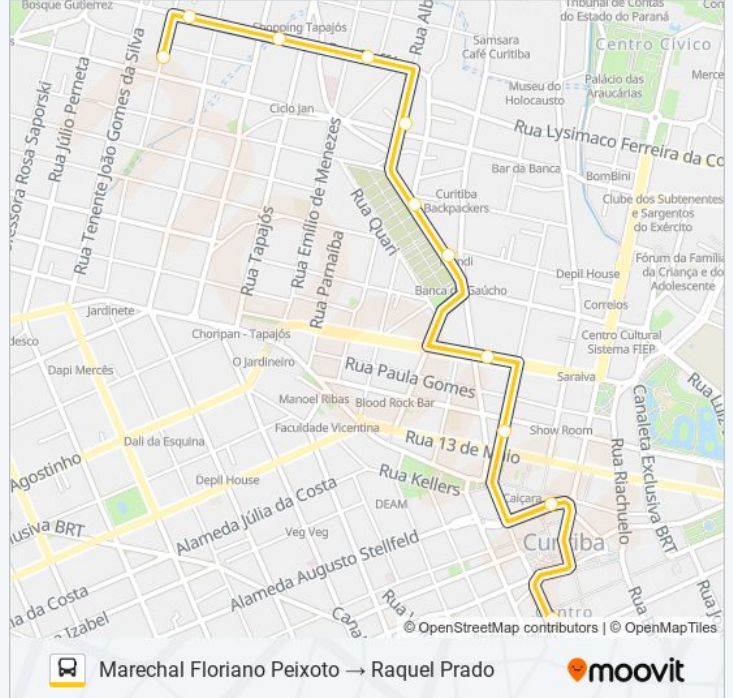

Use o aplicativo do Moovit para encontrar a estação de ônibus da linha 164 RAQUEL PRADO mais perto de você e descubra quando chegará a próxima linha de ônibus 164 RAQUEL PRADO.

**Sentido: Marechal Floriano Peixoto → Raquel Prado**

11 pontos

[VER OS HORÁRIOS DA LINHA](#)

Marechal Floriano Peixoto

Trav. Nestor De Castro

R. Duque De Caxias, 155

R. Inácio Lustosa, 434

Rua Des. Benvindo Valente, 104 - Cemitério Municipal

R. Desembargador Benvindo Valente, 285

R. Albino Silva, 122

R. Teffé, 398

Transporte Coletivo Glória

R. Teffé, 1000

R. Raquel Prado, 808

**Horários da linha de ônibus 164 RAQUEL PRADO**

Tabela de horários sentido Marechal Floriano Peixoto → Raquel Prado

**Sentido: Raquel Prado → Marechal Floriano Peixoto**

10 pontos

[VER OS HORÁRIOS DA LINHA](#)

- R. Raquel Prado, 808
- R. Doutor Roberto Barrozo, 1351
- Praça Da Bandeira
- R. Nilo Peçanha, 217
- R. Trajano Reis - Praça Do Redentor
- R. Trajano Reis, 300
- Largo Da Ordem (Setor Histórico)
- Al. Doutor Muricy, 949
- Al. Doutor Muricy, 701 (R. XV De Novembro)
- Marechal Floriano Peixoto