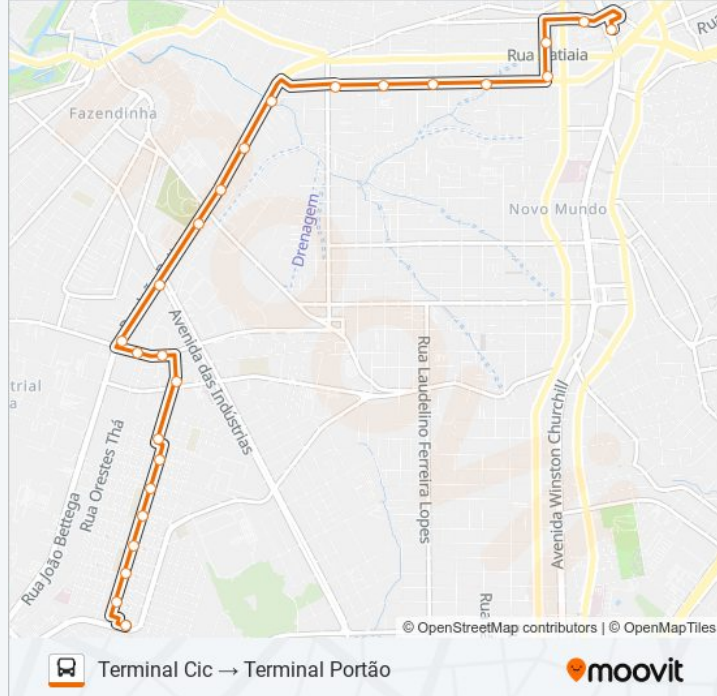

Use o aplicativo do Moovit para encontrar a estação de ônibus da linha 612 PORTÃO / CIC mais perto de você e descubra quando chegará a próxima linha de ônibus 612 PORTÃO / CIC.

Sentido: Terminal Cic → Terminal Portão

Horários da linha de ônibus 612 PORTÃO / CIC

Tabela de horários sentido Terminal Cic → Terminal Portão

domingo	05:31 - 23:30
segunda-feira	05:41 - 23:45
terça-feira	05:41 - 23:45
quarta-feira	05:41 - 23:45
quinta-feira	05:41 - 23:45
sexta-feira	05:41 - 23:45
sábado	05:31 - 23:30

Informações da linha de ônibus 612 PORTÃO / CIC**Sentido:** Terminal Cic → Terminal Portão**Paradas:** 25**Duração da viagem:** 20 min**Resumo da linha:**

R. São Mateus, 440

R. São Mateus, 200

R. Luiz Parigot De Souza, Colégio Bagozzi

Terminal Portão

Sentido: Terminal Portão → Terminal Cic

25 pontos

[VER OS HORÁRIOS DA LINHA](#)

Terminal Portão

R. Itatiaia, 100 - Ventura Shopping

R. Itatiaia, 548

R. Itatiaia, 846