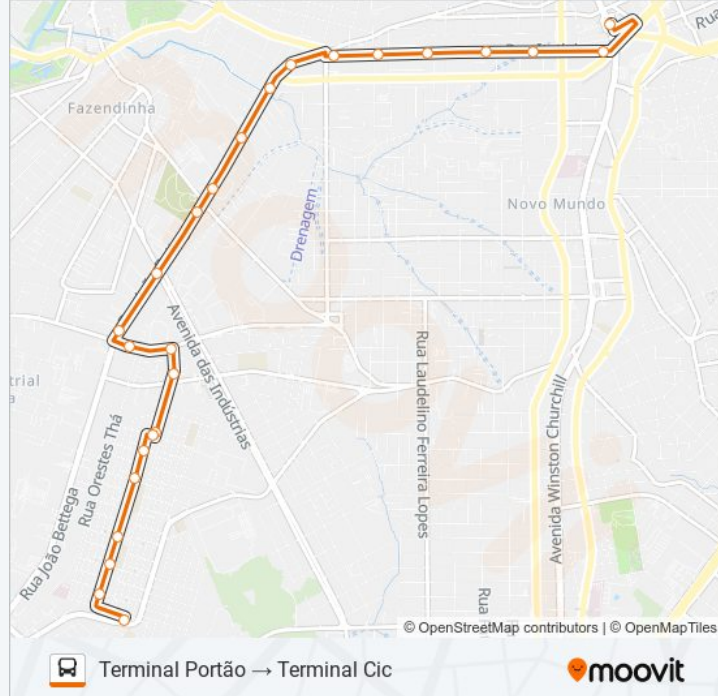

Terminal Portão

Sentido: Terminal Portão → Terminal Cic

25 pontos

[VER OS HORÁRIOS DA LINHA](#)

Terminal Portão

R. Itatiaia, 100 - Ventura Shopping

R. Itatiaia, 548

R. Itatiaia, 846

Tabela de horários sentido Terminal Portão → Terminal Cic

domingo	05:05 - 23:05
segunda-feira	05:15 - 23:23
terça-feira	00:05 - 23:23
quarta-feira	00:05 - 23:23
quinta-feira	00:05 - 23:23
sexta-feira	00:05 - 23:23
sábado	00:05 - 23:05

Informações da linha de ônibus 612 PORTÃO / CIC

Sentido: Terminal Portão → Terminal Cic

Paradas: 25

Duração da viagem: 20 min

Resumo da linha:

R. Guilherme Fugmann, 320

R. Davi Xavier Da Silva, 2

R. Davi Xavier Da Silva, 284

R. Davi Xavier Da Silva, 876

R. Davi Xavier Da Silva, 873

R. Davi Xavier Da Silva, 1089

Terminal Cic

Os horários e os mapas do itinerário da linha de ônibus 612 PORTÃO / CIC estão disponíveis, no formato PDF offline, no site: moovitapp.com. Use o [Moovit App](#) e viaje de transporte público por Curitiba e Região! Com o Moovit você poderá ver os horários em tempo real dos ônibus, trem e metrô, e receber direções passo a passo durante todo o percurso!