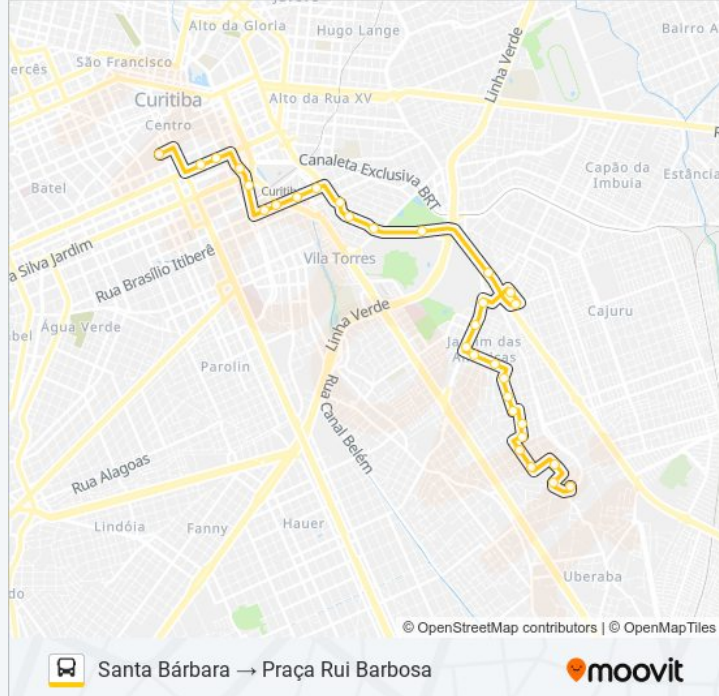

Use o aplicativo do Moovit para encontrar a estação de ônibus da linha 461 SANTA BÁRBARA mais perto de você e descubra quando chegará a próxima linha de ônibus 461 SANTA BÁRBARA.

Sentido: Praça Rui Barbosa → Santa Bárbara

Informações da linha de ônibus 461 SANTA BÁRBARA

Sentido: Santa Bárbara → Praça Rui Barbosa

Paradas: 31

Duração da viagem: 27 min

Resumo da linha:

Av. Prefeito Lothário Meissner, 836

Av. Prof. Lothário Meissner, 70 - Praça Itália

R. Conselheiro Laurindo, 987

Av. Visconde De Guarapuava, 2324

Instituto De Criminalística (Av. Visconde De Guarapuava, 2646)

Praça Rui Barbosa

Os horários e os mapas do itinerário da linha de ônibus 461 SANTA BÁRBARA estão disponíveis, no formato PDF offline, no site: moovitapp.com. Use o [Moovit App](#) e viaje de transporte público por Curitiba e Região! Com o Moovit você poderá ver os horários em tempo real dos ônibus, trem e metrô, e receber direções passo a passo durante todo o percurso!