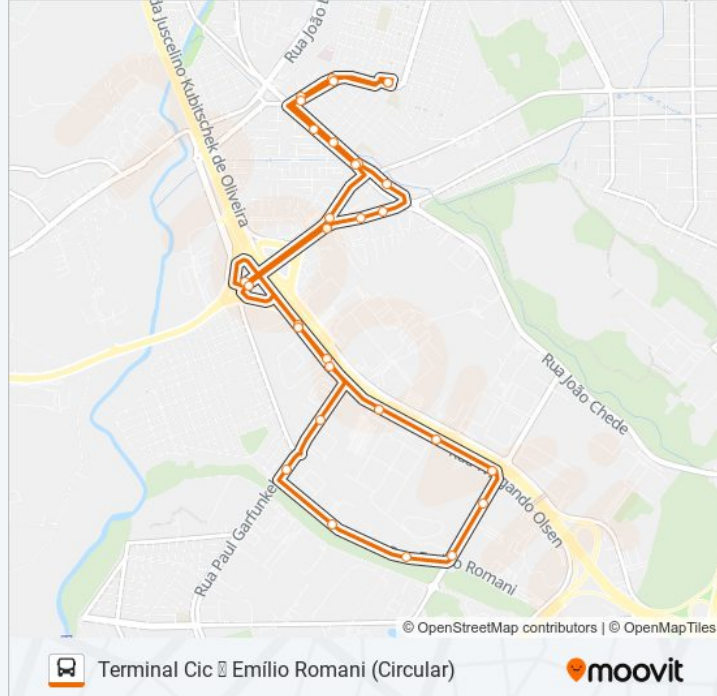

**723 EMÍLIO ROMANI**Terminal Cic Emílio Romani  
(Circular)

Use O App

A linha de ônibus 723 EMÍLIO ROMANI | (Terminal Cic Emílio Romani (Circular)) tem 1 itinerário.

(1) Terminal Cic Emílio Romani (Circular): 05:40 - 18:37

Use o aplicativo do Moovit para encontrar a estação de ônibus da linha 723 EMÍLIO ROMANI mais perto de você e descubra quando chegará a próxima linha de ônibus 723 EMÍLIO ROMANI.

**Sentido: Terminal Cic Emílio Romani (Circular)**

**Informações da linha de ônibus 723 EMÍLIO ROMANI****Sentido:** Terminal Cic Emílio Romani (Circular)**Paradas:** 30**Duração da viagem:** 34 min**Resumo da linha:**

R. Vicente Micheloto, 1799

R. José Rodrigues Pinheiro, 2950

R. José Rodrigues Pinheiro, 2949

R. João Chede, 3368

R. Desembargador Cid Campelo, 3565

R. Desembargador Cid Campelo, 3829

R. Pedro Gusso, 4311

R. Pedro Gusso, 4093

Terminal Cic

Os horários e os mapas do itinerário da linha de ônibus 723 EMÍLIO ROMANI estão disponíveis, no formato PDF offline, no site: [moovitapp.com](https://moovitapp.com). Use o [Moovit App](https://moovitapp.com) e viaje de transporte público por Curitiba e Região! Com o Moovit você poderá ver os horários em tempo real dos ônibus, trem e metrô, e receber direções passo a passo durante todo o percurso!