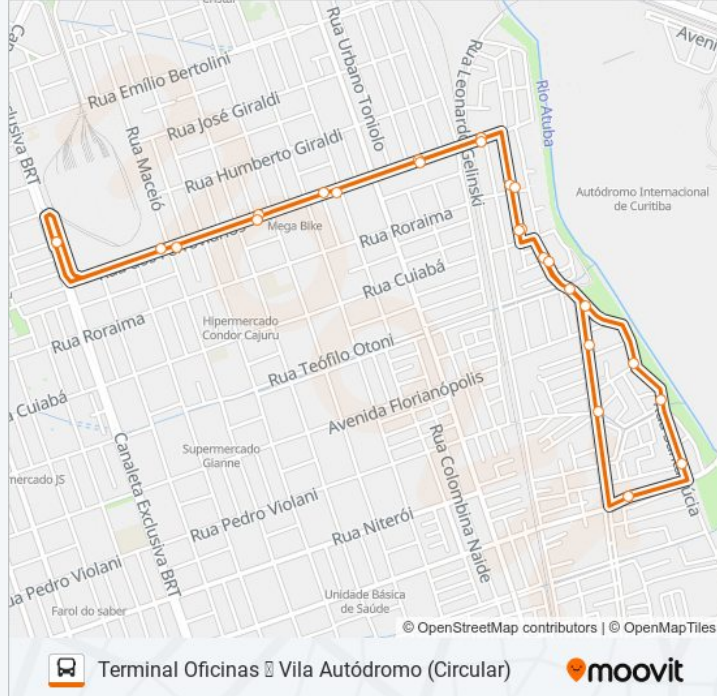

Use o aplicativo do Moovit para encontrar a estação de ônibus da linha 323 VILA AUTÓDROMO mais perto de você e descubra quando chegará a próxima linha de ônibus 323 VILA AUTÓDROMO.

**Sentido: Terminal Oficinas Vila Autódromo (Circular)**

Rua Roberto Brandini, 160

Rua Roberto Brandini, 300-340

R. Santa Lúcia, 65

Rua Santa Lúcia, 308

Rua Santa Lucia 560

Rua Santa Lúcia, 819

R. Santa Lúcia, 937

Rua Sebastião Marcos Luiz, 2447

Rua Leonardo Novicki, 333

Rua Leonardo Novicki, 194

Rua Santa Lúcia, 165

R. Santa Lúcia, 85

Rua Roberto Brandini, 329-339

Rua Roberto Brandini, 195

**Horários da linha de ônibus 323 VILA AUTÓDROMO**

Tabela de horários sentido Terminal Oficinas Vila Autódromo (Circular)

Rua Dos Ferroviários, 1397-1443

Rua Dos Ferroviários, 1255

R. Dos Ferroviários, 907

R. Dos Ferroviários, 682

R. Dos Ferroviários, 335

Terminal Vila Oficinas

Os horários e os mapas do itinerário da linha de ônibus 323 VILA AUTÓDROMO estão disponíveis, no formato PDF offline, no site: [moovitapp.com](https://moovitapp.com). Use o [Moovit App](#) e viaje de transporte público por Curitiba e Região! Com o Moovit você poderá ver os horários em tempo real dos ônibus, trem e metrô, e receber direções passo a passo durante todo o percurso!