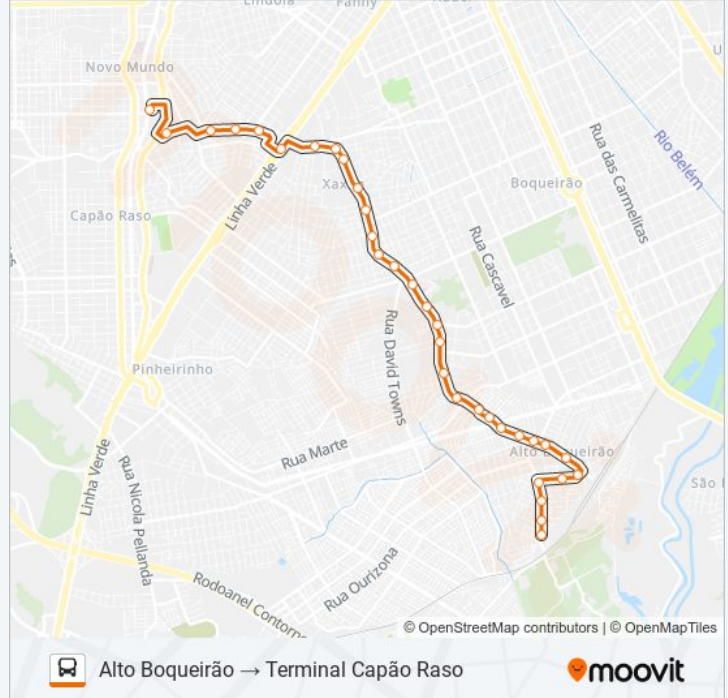

629 ALTO BOQUEIRÃO

Alto Boqueirão → Terminal Capão Raso

Use O App

A linha de ônibus 629 ALTO BOQUEIRÃO | (Alto Boqueirão → Terminal Capão Raso) tem 2 itinerários.

(1) Alto Boqueirão → Terminal Capão Raso: 05:00 - 23:59 (2) Terminal Capão Raso → Alto Boqueirão: 00:30 - 23:59

Use o aplicativo do Moovit para encontrar a estação de ônibus da linha 629 ALTO BOQUEIRÃO mais perto de você e descubra quando chegará a próxima linha de ônibus 629 ALTO BOQUEIRÃO.

Sentido: Alto Boqueirão → Terminal Capão Raso

Horários da linha de ônibus 629 ALTO BOQUEIRÃO

Tabela de horários sentido Alto Boqueirão → Terminal Capão Raso

domingo	05:30 - 23:30
segunda-feira	05:00 - 23:59
terça-feira	05:00 - 23:59
quarta-feira	05:00 - 23:59
quinta-feira	05:00 - 23:59
sexta-feira	05:00 - 23:59
sábado	05:30 - 23:35

Informações da linha de ônibus 629 ALTO BOQUEIRÃO**Sentido:** Alto Boqueirão → Terminal Capão Raso**Paradas:** 33**Duração da viagem:** 30 min**Resumo da linha:**

R. Francisco Derosso, 2183
 R. Francisco Derosso, 1935
 R. Francisco Derosso, 1619
 R. Francisco Derosso, 1253
 R. Francisco Derosso, 901
 R. Francisco Derosso, 727 - Pça. Pe. Mário Tésio
 R. Francisco Derosso, 261
 Xaxim
 Av. Brasília, 6579
 Av. Brasília, 6105
 Av. Brasília, 5847
 R. Pedro Américo, 381
 Terminal Capão Raso