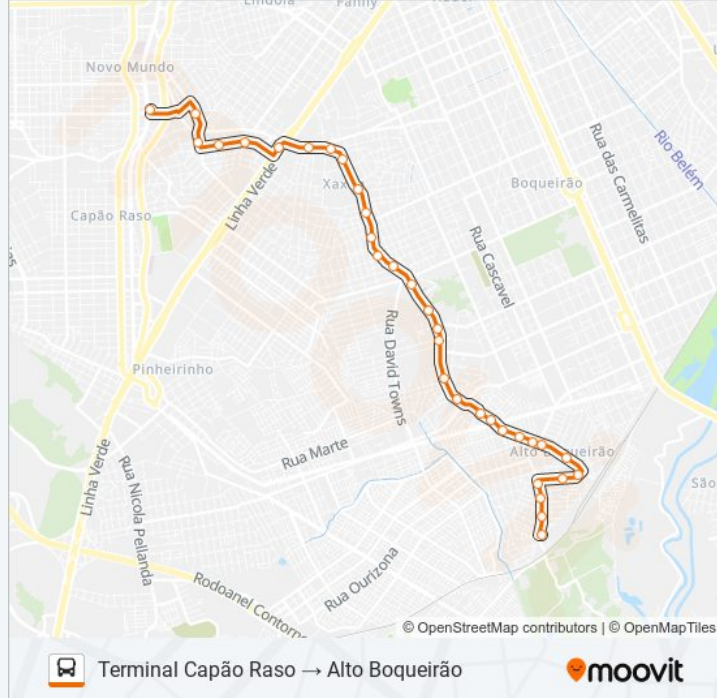

Informações da linha de ônibus 629 ALTO BOQUEIRÃO**Sentido:** Alto Boqueirão → Terminal Capão Raso**Paradas:** 33**Duração da viagem:** 30 min**Resumo da linha:**

R. Francisco Derosso, 2183
 R. Francisco Derosso, 1935
 R. Francisco Derosso, 1619
 R. Francisco Derosso, 1253
 R. Francisco Derosso, 901
 R. Francisco Derosso, 727 - Pça. Pe. Mário Tésio
 R. Francisco Derosso, 261
 Xaxim
 Av. Brasília, 6579
 Av. Brasília, 6105
 Av. Brasília, 5847
 R. Pedro Américo, 381
 Terminal Capão Raso

Horários da linha de ônibus 629 ALTO BOQUEIRÃO

Tabela de horários sentido Terminal Capão Raso → Alto Boqueirão

domingo	00:10 - 23:59
segunda-feira	05:32 - 23:59
terça-feira	00:30 - 23:59
quarta-feira	00:30 - 23:59
quinta-feira	00:30 - 23:59
sexta-feira	00:30 - 23:59
sábado	00:30 - 23:36

Informações da linha de ônibus 629 ALTO BOQUEIRÃO

Sentido: Terminal Capão Raso → Alto Boqueirão

Paradas: 33

Duração da viagem: 30 min

Resumo da linha:

R. Francisco Derosso, 3400 - Shopping & Sports

R. Francisco Derosso, 3650 - Nichele

R. Francisco Derosso, 478

R. Nelso José Lauthart, 88

R. Coronel Américo Walger, 258

R. Eduardo Pinto Da Rocha, 601

R. Eduardo Pinto Da Rocha, 824

R. Eduardo Pinto Da Rocha, 1048

Jardinete Irene B. Businari

Os horários e os mapas do itinerário da linha de ônibus 629 ALTO BOQUEIRÃO estão disponíveis, no formato PDF offline, no site: moovitapp.com. Use o [Moovit App](#) e viaje de transporte público por Curitiba e Região! Com o Moovit você poderá ver os horários em tempo real dos ônibus, trem e metrô, e receber direções passo a passo durante todo o percurso!