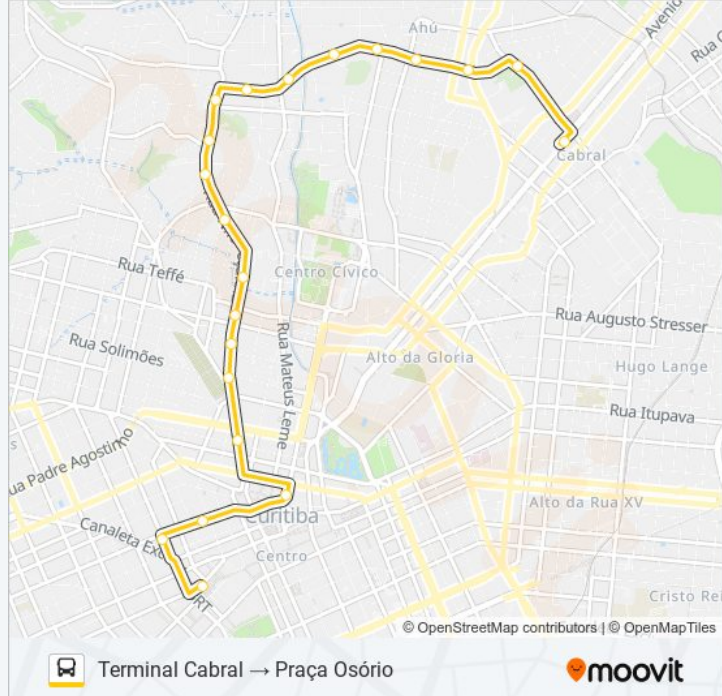

21 pontos

[VER OS HORÁRIOS DA LINHA](#)

- Terminal Cabral
- R. Dos Funcionários, 152
- R. Eça De Queiroz, 1251
- R. Eça De Queiroz, 921
- R. Brasilino Moura, 602
- R. Brasilino Moura, 331
- R. Brasilino Moura, 87
- R. Carlos Augusto Cornelsen, 122
- R. Nilo Peçanha, 1900
- R. Nilo Peçanha, 1600
- R. Nilo Peçanha, 1400
- R. Nilo Peçanha, 897 - Largo Pedro Mainka
- R. Nilo Peçanha, 665
- R. Nilo Peçanha, 417
- R. Nilo Peçanha, 217
- R. Trajano Reis - Praça Do Redentor
- R. Trajano Reis, 300
- R. Barão Do Serro Azul, 175

Horários da linha de ônibus 207 CABRAL / OSÓRIO

Tabela de horários sentido Terminal Cabral → Praça Osório

domingo	06:00 - 22:52
segunda-feira	05:42 - 23:37
terça-feira	05:42 - 23:37
quarta-feira	05:42 - 23:37
quinta-feira	05:42 - 23:37
sexta-feira	05:42 - 23:37
sábado	05:50 - 23:18

Informações da linha de ônibus 207 CABRAL / OSÓRIO

Sentido: Terminal Cabral → Praça Osório

Paradas: 21

Duração da viagem: 22 min

Resumo da linha:

Al. Augusto Stelfeld, 285

R. Visconde De Nácar, 866

Praça General Osório

Os horários e os mapas do itinerário da linha de ônibus 207 CABRAL / OSÓRIO estão disponíveis, no formato PDF offline, no site: moovitapp.com. Use o [Moovit App](#) e viaje de transporte público por Curitiba e Região! Com o Moovit você poderá ver os horários em tempo real dos ônibus, trem e metrô, e receber direções passo a passo durante todo o percurso!