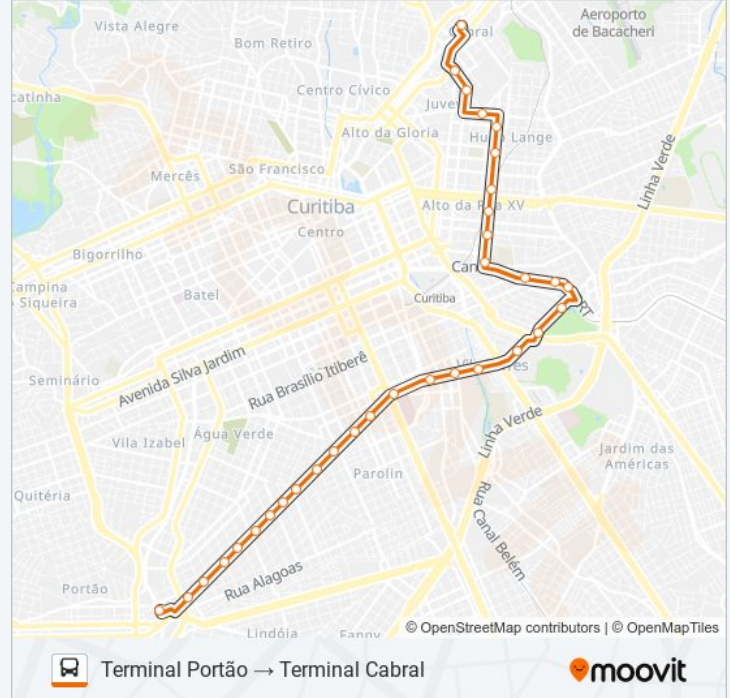

Terminal Portão

Sentido: Terminal Portão → Terminal Cabral

33 pontos

[VER OS HORÁRIOS DA LINHA](#)

Terminal Portão

Av. Presidente Kennedy 3650 - Praça Joseph Smith

Av. Presidente Kennedy, 3300

Av. Presidente Kennedy, 3000

Informações da linha de ônibus 216 CABRAL / PORTÃO

Sentido: Terminal Portão → Terminal Cabral

Paradas: 33

Duração da viagem: 38 min

Resumo da linha:

Av. Presidente Kennedy, 635

Av. Presidente Kennedy, 300

R. Conselheiro Dantas, 356

R. Padre Germano Mayer, 1826

R. Augusto Stresser, 1241

Instituto De Pesquisa E Planejamento Urbano De Curitiba

R. Bom Jesus, 406

Terminal Cabral

Os horários e os mapas do itinerário da linha de ônibus 216 CABRAL / PORTÃO estão disponíveis, no formato PDF offline, no site: moovitapp.com. Use o [Moovit App](#) e viaje de transporte público por Curitiba e Região! Com o Moovit você poderá ver os horários em tempo real dos ônibus, trem e metrô, e receber direções passo a passo durante todo o percurso!