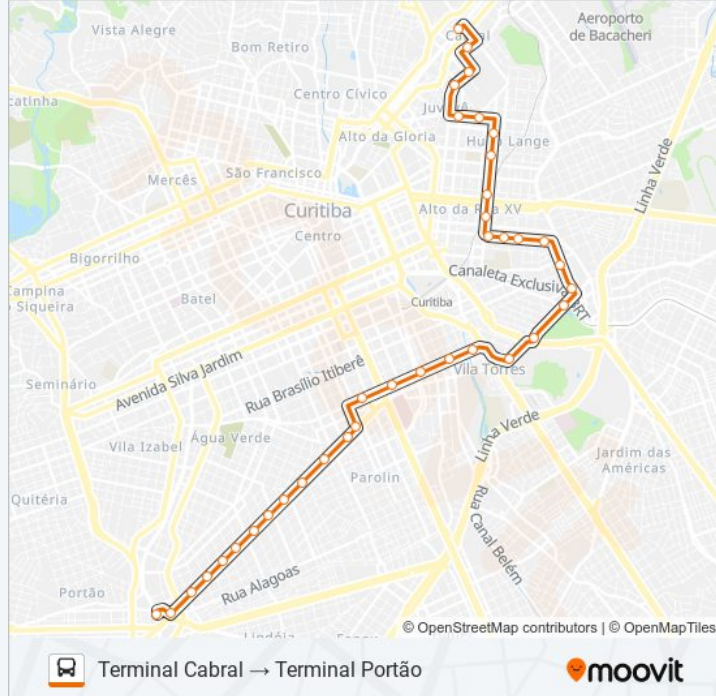

Av. Presidente Kennedy, 1900

Praça Bento Munhoz Da Rocha

Av. Presidente Kennedy, 2300

Av. Presidente Kennedy, 2800

Av. Presidente Kennedy, 3000

Av. Presidente Kennedy, 3320

Av. Presidente Kennedy, 3600

Av. Presidente Kennedy, 3900

Terminal Portão

Sentido: Terminal Portão → Terminal Cabral

33 pontos

[VER OS HORÁRIOS DA LINHA](#)

Terminal Portão

Av. Presidente Kennedy 3650 - Praça Joseph Smith

Av. Presidente Kennedy, 3300

Av. Presidente Kennedy, 3000

Av. Presidente Kennedy, 2800

Av. Presidente Kennedy, 2500

Praça Bento Munhoz Da Rocha

Av. Presidente Kennedy, 1900

Av. Presidente Kennedy, 1715

Av. Presidente Kennedy, 1300

Av. Presidente Kennedy, 1000

Horários da linha de ônibus 216 CABRAL / PORTÃO

Informações da linha de ônibus 216 CABRAL / PORTÃO

Sentido: Terminal Portão → Terminal Cabral

Paradas: 33

Duração da viagem: 38 min

Resumo da linha:

Av. Presidente Kennedy, 635

Av. Presidente Kennedy, 300

R. Conselheiro Dantas, 356