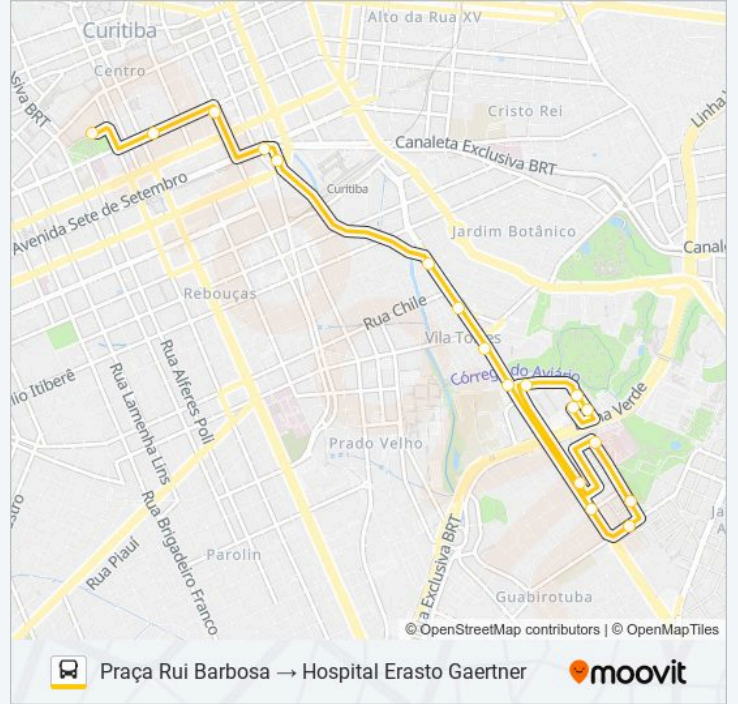

Use o aplicativo do Moovit para encontrar a estação de ônibus da linha 465 ERASTO GAERTNER mais perto de você e descubra quando chegará a próxima linha de ônibus 465 ERASTO GAERTNER.

Sentido: Hospital Erasto Gaertner → Praça Rui Barbosa

18 pontos

[VER OS HORÁRIOS DA LINHA](#)

- Praça Rui Barbosa
- R. André De Barros, 360
- Terminal Guadalupe (João Negrão)
- Av. Sete De Setembro, 2300
- R. Tibagi, 1064
- Av. Comendador Franco, 640
- Av. Comendador Franco, 1127
- Av. Comendador Franco, 1341
- Av. Comendador Franco, 1731
- Av. Comendador Franco, 2600
- R. Doutor Alcides Vieira Arcoverde, 970
- R. Doutor Ovande Do Amaral, 573
- Hospital Erasto Gaertner
- Av. Comendador Franco, 2484
- R. Professor Luiz Carlos Pereira Da Silva, 15
- Rua Professor Luiz Carlos Pereira Da Silva, 100
- R. Professor Luiz Carlos Pereira Da Silva, 176
- R. Doutor Salvador De Maio, 83

Horários da linha de ônibus 465 ERASTO GAERTNER

Tabela de horários sentido Praça Rui Barbosa → Hospital Erasto Gaertner

domingo	06:00 - 23:59
segunda-feira	05:55 - 23:59
terça-feira	05:55 - 23:59
quarta-feira	05:55 - 23:59
quinta-feira	05:55 - 23:59
sexta-feira	05:55 - 23:59
sábado	06:00 - 23:59

Informações da linha de ônibus 465 ERASTO GAERTNER

Sentido: Praça Rui Barbosa → Hospital Erasto Gaertner

Paradas: 18

Duração da viagem: 26 min

Resumo da linha:

Os horários e os mapas do itinerário da linha de ônibus 465 ERASTO GAERTNER estão disponíveis, no formato PDF offline, no site: moovitapp.com. Use o Moovit App e viaje de transporte público por Curitiba e Região! Com o Moovit você poderá ver os horários em tempo real dos ônibus, trem e metrô, e receber direções passo a passo durante todo o percurso!