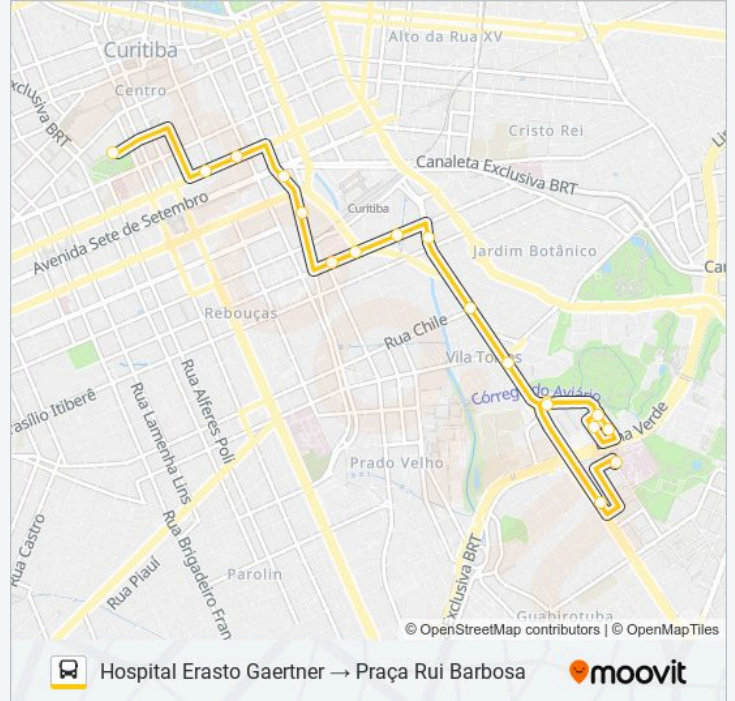

Use o aplicativo do Moovit para encontrar a estação de ônibus da linha 465 ERASTO GAERTNER mais perto de você e descubra quando chegará a próxima linha de ônibus 465 ERASTO GAERTNER.

Sentido: Hospital Erasto Gaertner → Praça Rui Barbosa

18 pontos

[VER OS HORÁRIOS DA LINHA](#)

Hospital Erasto Gaertner
Av. Comendador Franco, 2484
R. Professor Luiz Carlos Pereira Da Silva, 15
Rua Professor Luiz Carlos Pereira Da Silva, 100
R. Professor Luiz Carlos Pereira Da Silva, 176
R. Doutor Salvador De Maio, 83
R. Professor Luiz Carlos Pereira Da Silva, 16
Av. Comendador Franco, 1327
Av. Comendador Franco, 871
Av. Comendador Franco, 275
R. Engenheiros Rebouças, 858
R. Engenheiros Rebouças, 1296
R. Engenheiros Rebouças, 1299
R. Conselheiro Laurindo, 1200
R. Conselheiro Laurindo, 987
Av. Visconde De Guarapuava, 2324
Instituto De Criminalística (Av. Visconde De Guarapuava, 2646)
Praça Rui Barbosa

Informações da linha de ônibus 465 ERASTO GAERTNER**Sentido:** Hospital Erasto Gaertner → Praça Rui Barbosa**Paradas:** 18**Duração da viagem:** 22 min**Resumo da linha:**

Sentido: Praça Rui Barbosa → Hospital Erasto Gaertner

18 pontos

[VER OS HORÁRIOS DA LINHA](#)

- Praça Rui Barbosa
- R. André De Barros, 360
- Terminal Guadalupe (João Negrão)
- Av. Sete De Setembro, 2300
- R. Tibagi, 1064
- Av. Comendador Franco, 640
- Av. Comendador Franco, 1127
- Av. Comendador Franco, 1341
- Av. Comendador Franco, 1731
- Av. Comendador Franco, 2600
- R. Doutor Alcides Vieira Arcoverde, 970
- R. Doutor Ovande Do Amaral, 573
- Hospital Erasto Gaertner
- Av. Comendador Franco, 2484
- R. Professor Luiz Carlos Pereira Da Silva, 15
- Rua Professor Luiz Carlos Pereira Da Silva, 100
- R. Professor Luiz Carlos Pereira Da Silva, 176
- R. Doutor Salvador De Maio, 83