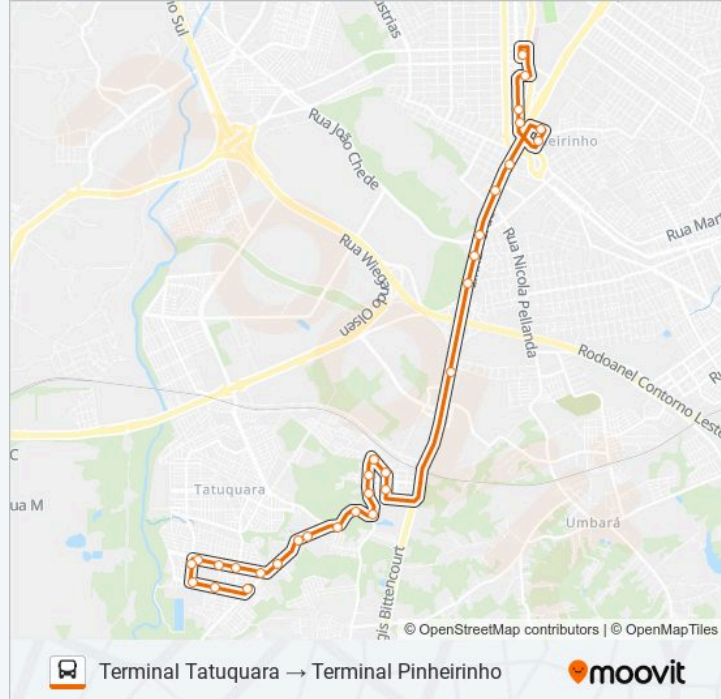

Rua Odir Gomes Da Rocha, 396-546

Rua Odir Gomes Da Rocha, 558-710

Rua Odir Gomes Da Rocha, 922

Rua Odir Gomes Da Rocha, 1236

Sentido: Terminal Tatuquara → Terminal Pinheirinho

31 pontos

[VER OS HORÁRIOS DA LINHA](#)

R. Antônio Sarote, 64

R. Antônio Sarote, 218

Rua Francisca Ferreira Da Luz, 388

Marginal Rodovia Régis Bittencourt (Br 116) -
Ceasa

Rodovia Régis Bittencourt (Br 116) - Mili

Rodovia Régis Bittencourt (Br 116) - Servopa

Rodovia Régis Bittencourt (Br 116) - Ibratec

Marginal Linha Verde - Hotel Pinheirinho

Marginal Linha Verde - Pluma

R. Engenheiro João Bley Filho, 95

R. Hélio Dirceu Woitikiw, 122

Av. Winston Churchill, 2677

Av. Winston Churchill, 2546

Rua Leon Nícolas, 2051 - Upa Pinheirinho

Terminal Pinheirinho

Os horários e os mapas do itinerário da linha de ônibus 617 JARDIM LUDOVICA estão disponíveis, no formato PDF offline, no site: moovitapp.com. Use o Moovit App e viaje de transporte público por Curitiba e Região! Com o Moovit você poderá ver os horários em tempo real dos ônibus, trem e metrô, e receber direções passo a passo durante todo o percurso!