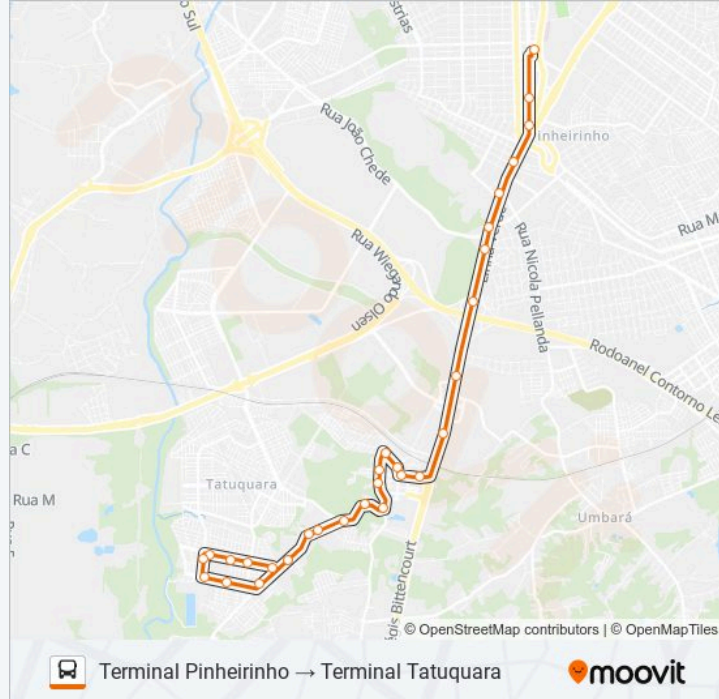

Rodovia Régis Bittencourt (Br 116) - Servopa

Cruzamento Entre Contorno Leste E Linha Verde

Marginal Rodovia Régis Bittencourt (Br 116) - Ceasa

Marginal Rodovia Régis Bittencourt (Br 116) - Pepsico

R. João Batista Bettega Júnior, 120

R. Presidente João Goulart, 436

R. Presidente João Goulart, 566

R. Presidente João Goulart, 846

Terminal Tatuquara

Rua Jornalista Emílio Zolá Florenzano, 553

Rua Jornalista Emílio Zolá Florenzano, 265

Rua Enette Dubard, 1515

Rua Odir Gomes Da Rocha, 396-546

Rua Odir Gomes Da Rocha, 558-710

Rua Odir Gomes Da Rocha, 922

Rua Odir Gomes Da Rocha, 1236

Sentido: Terminal Tatuquara → Terminal Pinheirinho

31 pontos

[VER OS HORÁRIOS DA LINHA](#)

Terminal Tatuquara

Rua Jornalista Emílio Zolá Florenzano, 553

Rua Jornalista Emílio Zolá Florenzano, 265

Rua Enette Dubard, 1515

Rua Odir Gomes Da Rocha, 396-546

Rua Odir Gomes Da Rocha, 558-710

Rua Odir Gomes Da Rocha, 922