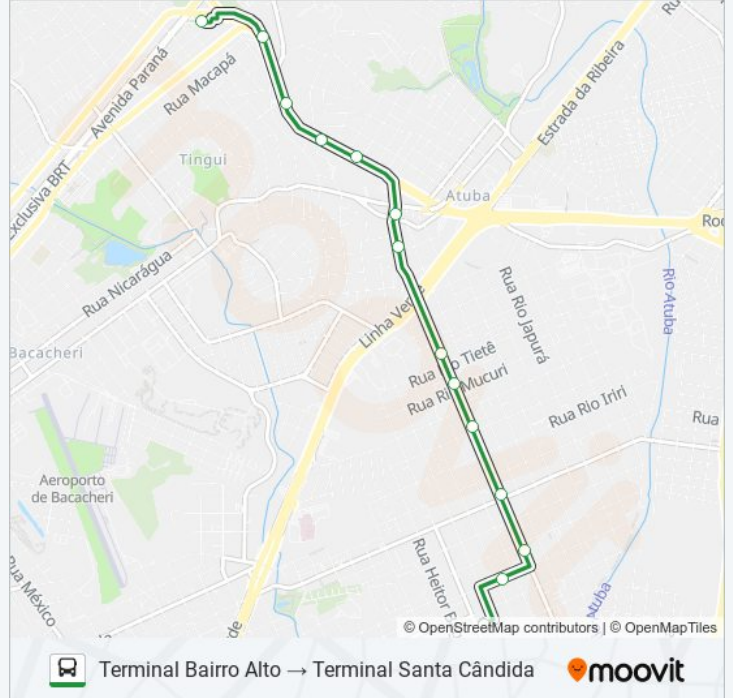

R. Antônio Edmar Barone, 30

Av. Marechal Mascarenhas De Moraes, 1689

Av. Marechal Mascarenhas De Moraes, 1411

Av. Marechal Mascarenhas De Moraes, 1036

Av. Marechal Mascarenhas De Moraes, 569

Terminal Santa Cândia

Horários da linha de ônibus 030 INTERBAIRROS III

Tabela de horários sentido Terminal Bairro Alto → Terminal Santa Cândia

domingo	00:31 - 23:55
segunda-feira	00:25 - 23:33
terça-feira	00:03 - 23:33
quarta-feira	00:03 - 23:33
quinta-feira	00:03 - 23:33
sexta-feira	00:03 - 23:33
sábado	00:03 - 23:58

Informações da linha de ônibus 030 INTERBAIRROS III

Sentido: Terminal Bairro Alto → Terminal Santa Cândia

Paradas: 14

Duração da viagem: 11 min

Resumo da linha:

Sentido: Terminal Capão Raso → Terminal Carmo

25 pontos

[VER OS HORÁRIOS DA LINHA](#)

Terminal Capão Raso

R. Vereador Adeodato Volpi, 59

R. Professor João Mazzarotto, 446

R. Elói Orestes Zeglin, 26

R. Ipiranga, 657

R. Ipiranga, 742