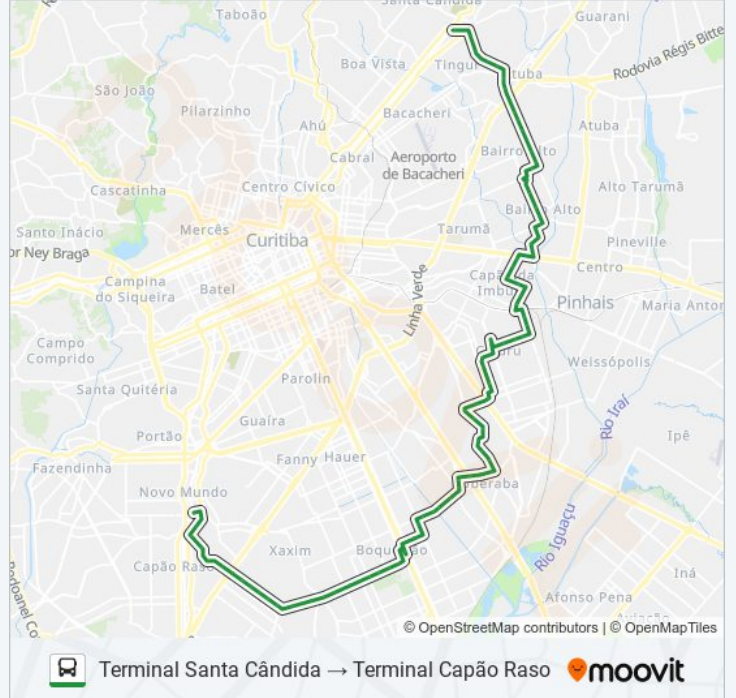

R. Pedro Eloy De Souza, 1542

R. Pedro Eloy De Souza, 1702

Praça Bernardo Manoel Hostin

R. Brasília De Lara, 100

R. Pastor Manoel Virgínio De Souza, 1467

Secretaria De Estado Do Esporte

Rua Pastor Manoel Virgínio De Souza 865

R. Engenheiro Alberto Monteiro De Carvalho, 1170

R. Paulo Kissula, 477

R. Paulo Kissula, 173

R. Da Trindade, 210

R. Da Trindade, 428

R. Dos Ferroviários, 907

R. Dos Ferroviários, 682

R. Dos Ferroviários, 335

Terminal Vila Oficinas

R. Roraima, 601

Rua Luiz França, 2218-2362

R. Luiz França, 2720

Rua Miguel Caluf, 3056

R. Doutor Carlos Bruno Breithaupt, 247

R. Capitão Leônidas Marques, 72

R. Capitão Leônidas Marques, 338

R. Capitão Leônidas Marques, 800

R. Capitão Leônidas Marques, 1158

R. Capitão Leônidas Marques, 1446

R. Capitão Leônidas Marques, 1748

R. Henrique Mehl, 917

R. Henrique Mehl, 591

R. Henrique Mehl, 271

Av. Senador Salgado Filho, 4812

Av. Senador Salgado Filho, 4912

R. Rodolfo Bernardelli, 248