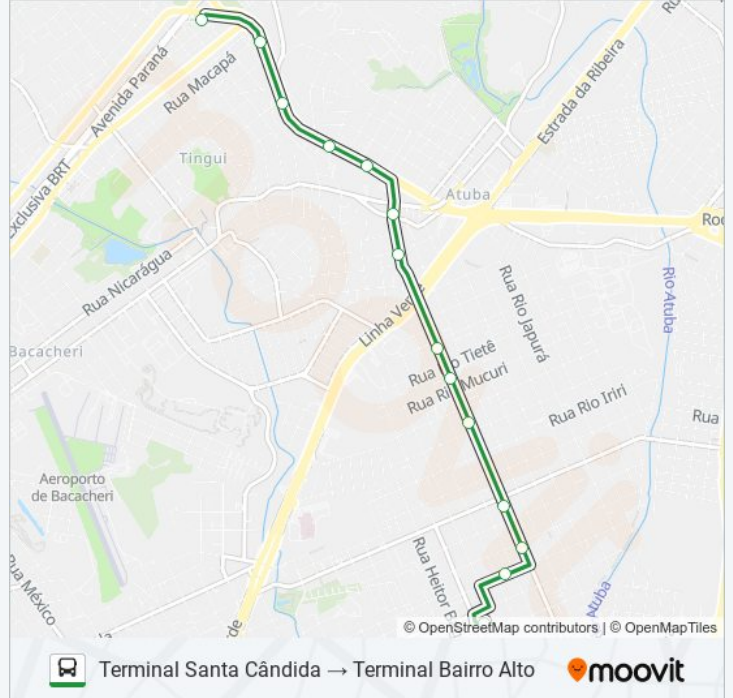

Sentido: Terminal Santa Cândida → Terminal Capão Raso

80 pontos

[VER OS HORÁRIOS DA LINHA](#)

Terminal Santa Cândida

Av. Marechal Mascarenhas De Moraes, 638

Av. Marechal Mascarenhas De Moraes, 1096

Av. Marechal Mascarenhas De Moraes, 1466

Av. Marechal Mascarenhas De Moraes, 1820

R. Antônio Edmar Barone, 50

R. Júlio Bartolomeu Taborda Luiz, 291

R. Alberico Flores Bueno, 334

R. Alberico Flores Bueno, 580

R. Alberico Flores Bueno, 886

R. Alberico Flores Bueno, 1510

R. Alberico Flores Bueno, 1800

R. Albino Kaminski, 487

Terminal Bairro Alto

R. José De Oliveira Franco, 2008

R. José De Oliveira Franco, 2453

R. José De Oliveira Franco, 2698

R. José Veríssimo, 1312

Horários da linha de ônibus 030 INTERBAIRROS III

Tabela de horários sentido Terminal Santa Cândida → Terminal Capão Raso

domingo	05:02 - 23:05
segunda-feira	05:00 - 23:51
terça-feira	05:00 - 23:51
quarta-feira	05:00 - 23:51
quinta-feira	05:00 - 23:51
sexta-feira	05:00 - 23:51
sábado	05:02 - 23:12

Informações da linha de ônibus 030 INTERBAIRROS III

Sentido: Terminal Santa Cândida → Terminal Capão Raso

Paradas: 80

Duração da viagem: 84 min

Resumo da linha: