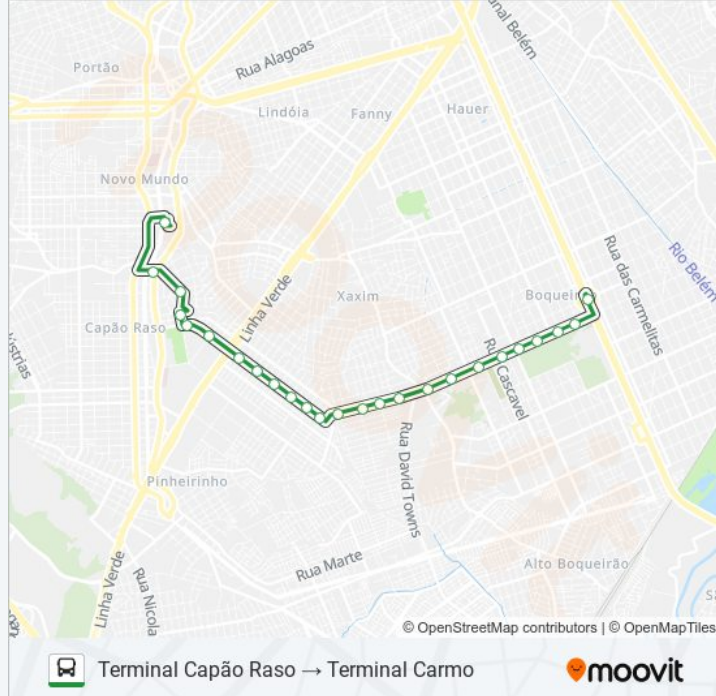

Tabela de horários sentido Terminal Capão Raso → Terminal Carmo

domingo	00:15 - 23:49
segunda-feira	00:08 - 23:50
terça-feira	00:21 - 23:50
quarta-feira	00:21 - 23:50
quinta-feira	00:21 - 23:50
sexta-feira	00:21 - 23:50
sábado	00:21 - 23:42

Informações da linha de ônibus 030 INTERBAIRROS III

Sentido: Terminal Capão Raso → Terminal Carmo

Paradas: 25

Duração da viagem: 23 min

Resumo da linha:

Cemitério Do Boqueirão

R. Waldemar Loureiro Campos, 2761

R. Waldemar Loureiro Campos, 2443

R. Waldemar Loureiro Campos, 2181

R. Waldemar Loureiro Campos, 1927

R. Waldemar Loureiro Campos, 1667

Terminal Carmo

Sentido: Terminal Capão Raso → Terminal Santa Cândia

81 pontos

[VER OS HORÁRIOS DA LINHA](#)

Terminal Capão Raso

R. Vereador Adeodato Volpi, 59

R. Professor João Mazzarotto, 446

R. Elói Orestes Zeglin, 26

R. Ipiranga, 657

R. Ipiranga, 742

R. Barão De Santo Ângelo, 86