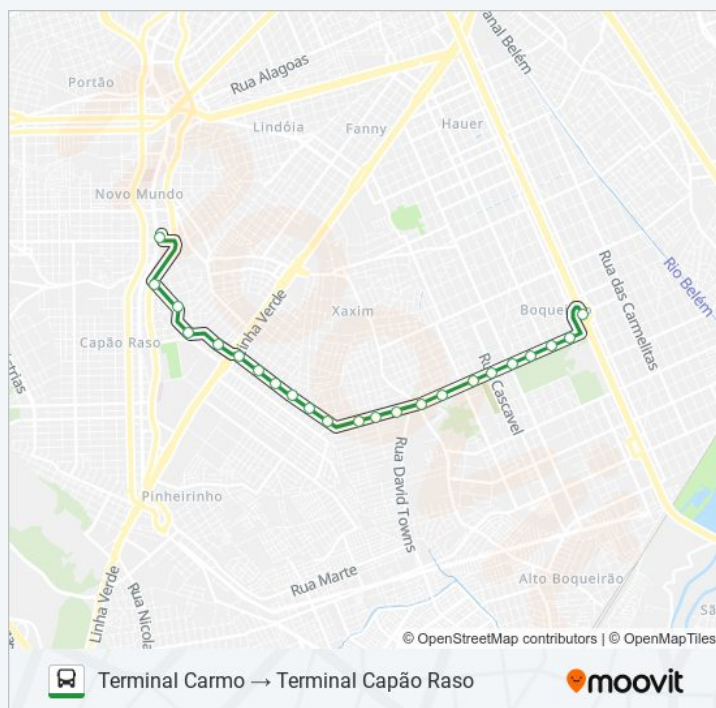

R. Professor João Mazzarotto, 447

R. Prof. João Mazzarotto, 117

Terminal Capão Raso

domingo	00:18 - 23:59
segunda-feira	05:10 - 23:59
terça-feira	00:30 - 23:59
quarta-feira	00:30 - 23:59
quinta-feira	00:30 - 23:59
sexta-feira	00:30 - 23:59
sábado	00:30 - 23:51

Informações da linha de ônibus 030 INTERBAIRROS III

Sentido: Terminal Carmo → Terminal Capão Raso

Paradas: 23

Duração da viagem: 25 min

Resumo da linha:

Sentido: Terminal Carmo → Terminal Oficinas

24 pontos