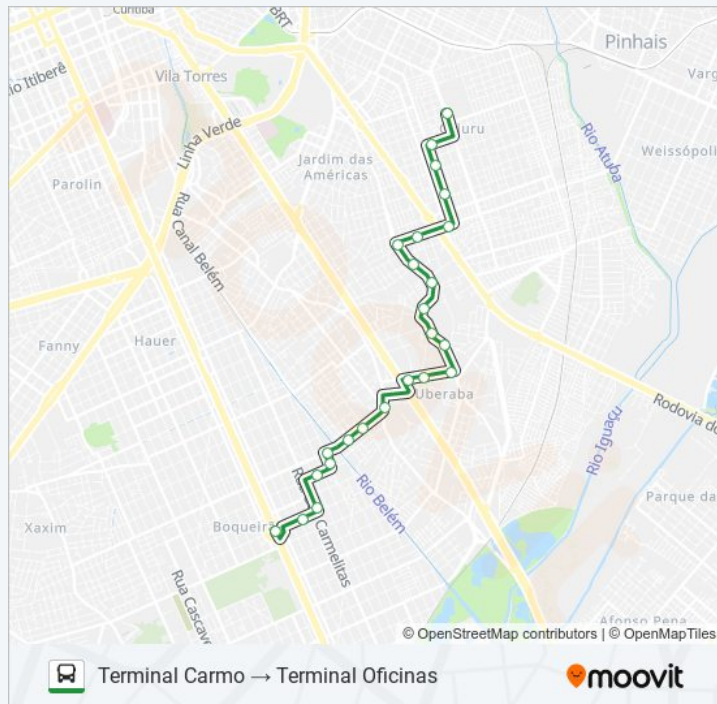

R. Roraima, 664

Terminal Vila Oficinas

sábado

00:18 - 23:39

Informações da linha de ônibus 030 INTERBAIRROS III

Sentido: Terminal Carmo → Terminal Oficinas

Paradas: 24

Duração da viagem: 21 min

Resumo da linha:

Sentido: Terminal Oficinas → Terminal Bairro Alto

21 pontos

[VER OS HORÁRIOS DA LINHA](#)

Terminal Vila Oficinas

R. Dos Ferroviários, 378

R. Dos Ferroviários, 670

R. Dos Ferroviários, 926