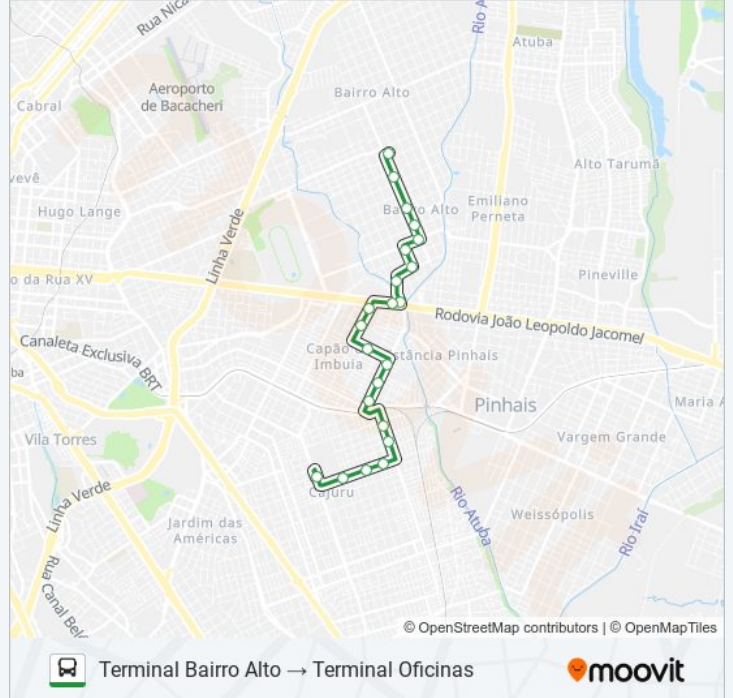

Use o aplicativo do Moovit para encontrar a estação de ônibus da linha 030 INTERBAIRROS III mais perto de você e descubra quando chegará a próxima linha de ônibus 030 INTERBAIRROS III.

Sentido: Terminal Bairro Alto → Terminal Oficinas

domingo	00:01 - 23:52
segunda-feira	05:03 - 23:39
terça-feira	00:11 - 23:39
quarta-feira	00:11 - 23:39
quinta-feira	00:11 - 23:39
sexta-feira	00:11 - 23:39
sábado	00:11 - 23:30

Informações da linha de ônibus 030 INTERBAIRROS III**Sentido:** Terminal Bairro Alto → Terminal Oficinas**Paradas:** 22**Duração da viagem:** 18 min**Resumo da linha:**

R. Dos Ferrovários, 907

R. Dos Ferrovários, 682

R. Dos Ferrovários, 335

Terminal Vila Oficinas

Sentido: Terminal Bairro Alto → Terminal Santa Cândia

14 pontos

[VER OS HORÁRIOS DA LINHA](#)

Terminal Bairro Alto

R. Antônio Edmar Barone, 30

Av. Marechal Mascarenhas De Moraes, 1689

Av. Marechal Mascarenhas De Moraes, 1411

Av. Marechal Mascarenhas De Moraes, 1036

Av. Marechal Mascarenhas De Moraes, 569

Terminal Santa Cândia