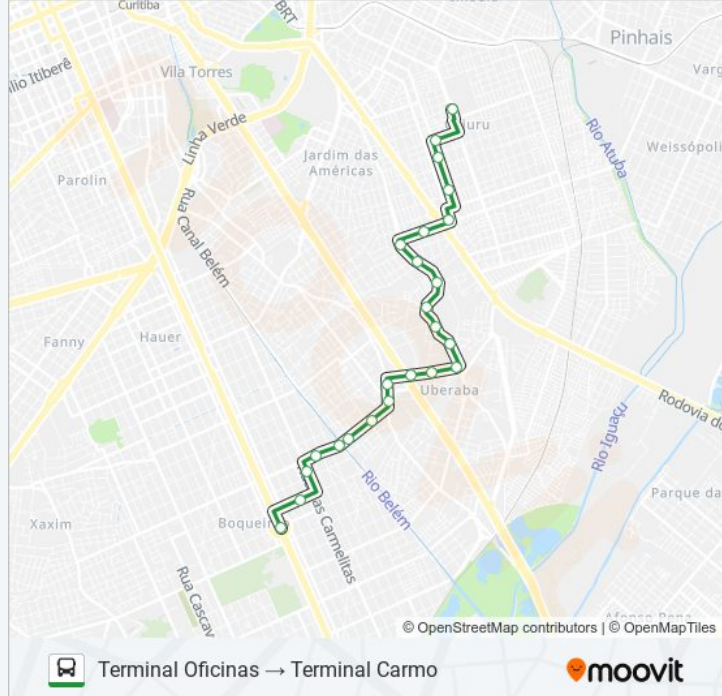

Av. Senador Salgado Filho, 4912

R. Rodolfo Bernardelli, 248

R. Rodolfo Bernardelli, 506

R. Coronel Luiz José Dos Santos

R. Coronel Luiz José Dos Santos, 321

R. Das Carmelitas, 2316

R. Antônio Schiebel, 872

Terminal Carmo

Sentido: Terminal Santa Cândida → Terminal Bairro Alto

14 pontos

[VER OS HORÁRIOS DA LINHA](#)

Terminal Santa Cândida

Av. Marechal Mascarenhas De Moraes, 638

Av. Marechal Mascarenhas De Moraes, 1096

Av. Marechal Mascarenhas De Moraes, 1466

Av. Marechal Mascarenhas De Moraes, 1820

R. Antônio Edmar Barone, 50

R. Júlio Bartolomeu Taborda Luiz, 291

R. Alberico Flores Bueno, 334

R. Alberico Flores Bueno, 580

R. Alberico Flores Bueno, 886

R. Alberico Flores Bueno, 1510

R. Alberico Flores Bueno, 1800

R. Albino Kaminski, 487

Terminal Bairro Alto

Horários da linha de ônibus 030 INTERBAIRROS III

Tabela de horários sentido Terminal Santa Cândida → Terminal Bairro Alto

domingo	00:15 - 23:38
segunda-feira	00:08 - 23:51
terça-feira	05:00 - 23:51
quarta-feira	05:00 - 23:51
quinta-feira	05:00 - 23:51
sexta-feira	05:00 - 23:51
sábado	05:02 - 23:45

Informações da linha de ônibus 030 INTERBAIRROS III

Sentido: Terminal Santa Cândida → Terminal Bairro Alto

Paradas: 14

Duração da viagem: 11 min

Resumo da linha: