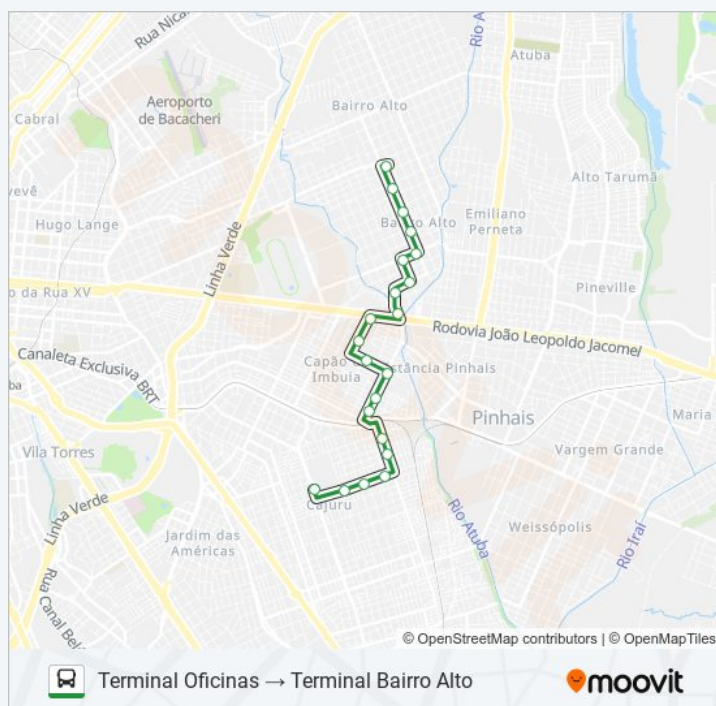

Sentido: Terminal Oficinas → Terminal Carmo

24 pontos

[VER OS HORÁRIOS DA LINHA](#)

Terminal Vila Oficinas

R. Roraima, 601

Rua Luiz França, 2218-2362

R. Luiz França, 2720

Rua Miguel Caluf, 3056