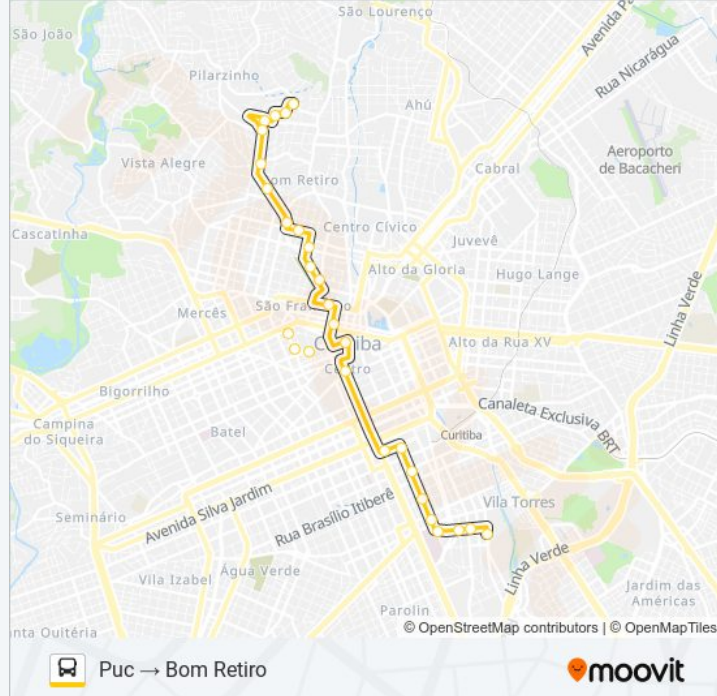

**175 BOM RETIRO / PUC**

Bom Retiro → Puc

Use O App

A linha de ônibus 175 BOM RETIRO / PUC | (Bom Retiro → Puc) tem 2 itinerários.

(1) Bom Retiro → Puc: 05:24 - 23:19(2) Puc → Bom Retiro: 05:51 - 23:47

Use o aplicativo do Moovit para encontrar a estação de ônibus da linha 175 BOM RETIRO / PUC mais perto de você e descubra quando chegará a próxima linha de ônibus 175 BOM RETIRO / PUC.

**Informações da linha de ônibus 175 BOM RETIRO / PUC****Sentido:** Bom Retiro → Puc**Paradas:** 26**Duração da viagem:** 28 min**Resumo da linha:**

R. Conselheiro Dantas, 356

Rua Rockefeller, 1424 - Ambulatório Do Hospital N. Sra. Da Luz

### Informações da linha de ônibus 175 BOM RETIRO / PUC

**Sentido:** Puc → Bom Retiro

**Paradas:** 26

**Duração da viagem:** 28 min

**Resumo da linha:**

Av. Desembargador Hugo Simas, 500

Av. Desembargador Hugo Simas, 1110

Av. Desembargador Hugo Simas, 1400

Av. Desembargador Hugo Simas, 1856

R. Cláudio Manoel Da Costa, 742

R. Des. José Pacheco Júnior, 5

R. José Luiz Rissardi, 265

R. Rolfe Mertens, 42

Os horários e os mapas do itinerário da linha de ônibus 175 BOM RETIRO / PUC estão disponíveis, no formato PDF offline, no site: [moovitapp.com](https://moovitapp.com). Use o [Moovit App](#) e viaje de transporte público por Curitiba e Região! Com o Moovit você poderá ver os horários em tempo real dos ônibus, trem e metrô, e receber direções passo a passo durante todo o percurso!