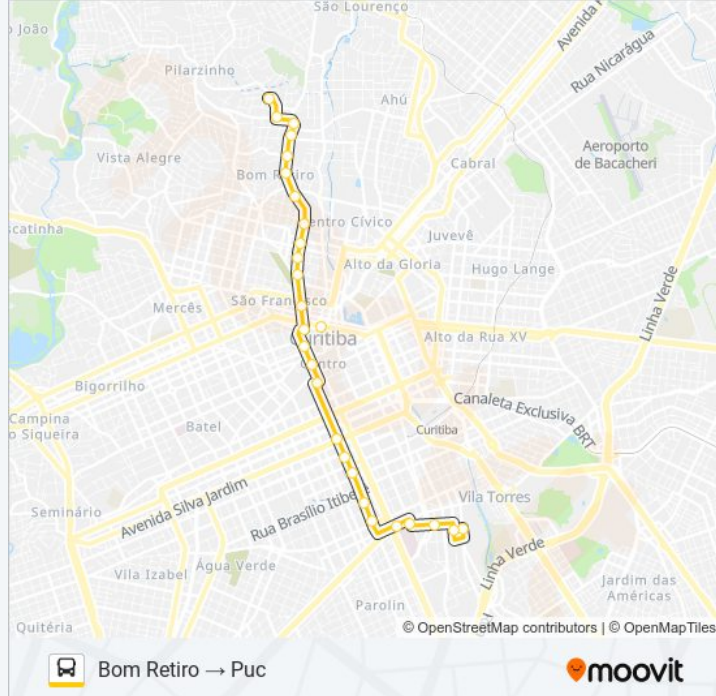

R. Conselheiro Dantas, 356

Rua Rockefeller, 1424 - Ambulatório Do Hospital N. Sra. Da Luz

R. Comendador Roseira, 200

R. Iapó, 1158

Pontifícia Universidade Católica

Sentido: Puc → Bom Retiro

26 pontos

[VER OS HORÁRIOS DA LINHA](#)

Pontifícia Universidade Católica

R. Comendador Roseira, 400

R. Comendador Roseira, 200

R. Comendador Roseira, 100

R. Rockefeller, 1300

R. Rockefeller, 1000

R. Rockefeller, 600

R. Rockefeller, 290

Av. Iguazu, 400

Marechal Floriano Peixoto

Trav. Nestor De Castro

Al. Augusto Stelfeld, 285

Al. Cabral, 464

Al. Cabral, 724

Rua Des. Benvindo Valente, 104 - Cemitério Municipal

R. Desembargador Benvindo Valente, 285

R. Albino Silva, 122

R. Teffé, 398

Horários da linha de ônibus 175 BOM RETIRO / PUC

Tabela de horários sentido Puc → Bom Retiro

domingo	05:57 - 23:55
segunda-feira	05:51 - 23:47
terça-feira	05:51 - 23:47
quarta-feira	05:51 - 23:47
quinta-feira	05:51 - 23:47
sexta-feira	05:51 - 23:47
sábado	05:57 - 23:55

Informações da linha de ônibus 175 BOM RETIRO / PUC

Sentido: Puc → Bom Retiro

Paradas: 26

Duração da viagem: 28 min

Resumo da linha: