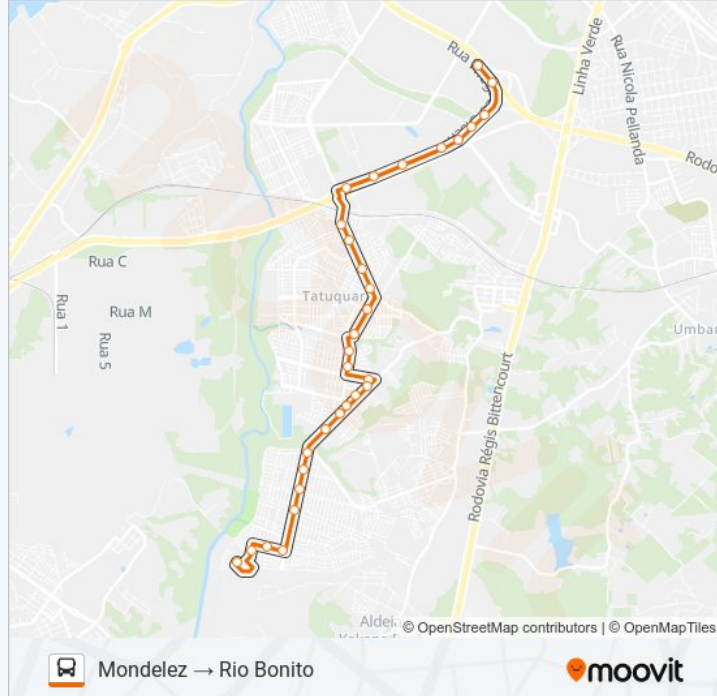

31 pontos

[VER OS HORÁRIOS DA LINHA](#)

Mondelez Brasil / Passarela

R. Wiegando Olsen, 226 - Mondelez

Rua Wiegando Olsen

Rua Wiegando Olsen

Rua Wiegando Olsen

Rua Wiegando Olsen

Rua Wiegando Olsen

Rua Wiegando Olsen

Rua Wiegando Olsen

Rua Wiegando Olsen, 11995

Rua Jovenilson Américo De Oliveira, 2-32

Rua Jovenilson Américo De Oliveira, 116

Rua Jovenilson Américo De Oliveira, 508

Rua Jovenilson Américo De Oliveira, 766

Informações da linha de ônibus 685 RIO BONITO / CIC**Sentido:** Mondelez → Rio Bonito**Paradas:** 31**Duração da viagem:** 35 min**Resumo da linha:**

R. Presidente João Goulart, 1550

R. Presidente João Goulart, 1754

Rua Maria Caetana Correa 3

Sentido: Rio Bonito → Terminal Cic

45 pontos

[VER OS HORÁRIOS DA LINHA](#)

Rua Maria Caetana Correa 3

R. Ismael De Almeida, 411

R. Maria Luzardi Bertoldi, 2319

R. Maria Luzardi Bertoldi, 2106