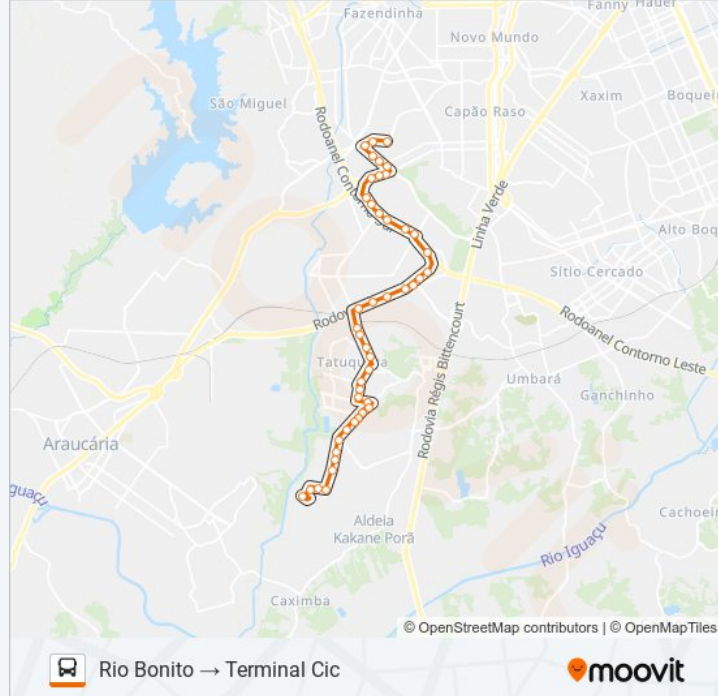

Rua Jovenilson Américo De Oliveira, 111

Rua Jovenilson Américo De Oliveira, 31-49

Rua Wiegando Olsen

Rua Wiegando Olsen

Rua Wiegando Olsen

Rua Wiegando Olsen

Rua Wiegando Olsen

Rua Wiegando Olsen

Rua Wiegando Olsen

Mondelez Brasil

Av. Juscelino Kubitscheck De Oliveira, 12793

Av. Juscelino Kubitscheck De Oliveira, 12453

Av. Juscelino Kubitscheck De Oliveira, 11102

Av. Juscelino Kubitscheck De Oliveira, 11101

Av. Juscelino Kubitscheck De Oliveira, 10895

Av. Juscelino Kubitscheck De Oliveira, 10895

R. Vicente Micheloto, 1799

R. José Rodrigues Pinheiro, 2950

R. José Rodrigues Pinheiro, 2949

R. João Chede, 3368

R. Desembargador Cid Campelo, 3565

R. Desembargador Cid Campelo, 3829

R. Pedro Gusso, 4311

R. Pedro Gusso, 4093

Terminal Cic

Sentido: Terminal Cic → Rio Bonito

45 pontos

[VER OS HORÁRIOS DA LINHA](#)

Terminal Cic