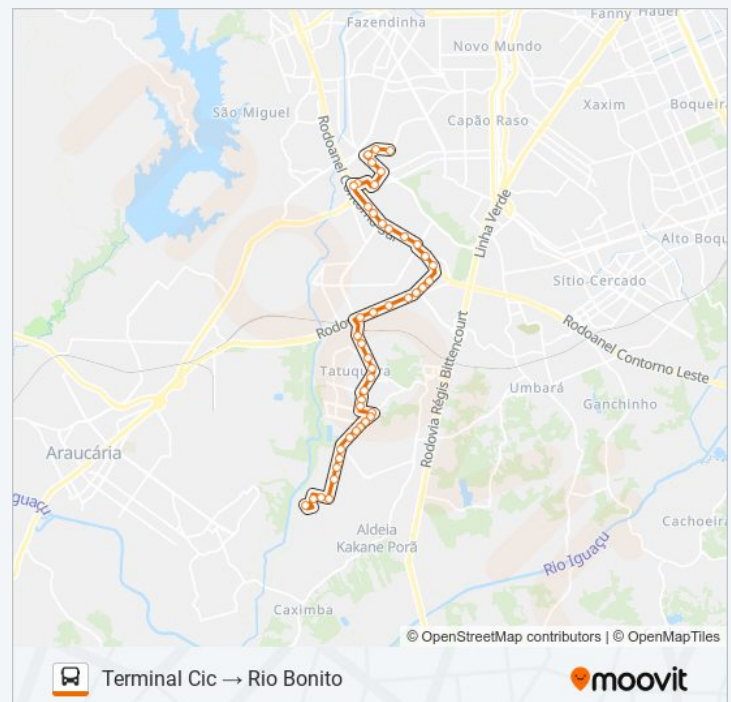

Rua Wiegando Olsen, 11995

Rua Jovenilson Américo De Oliveira, 2-32

Rua Jovenilson Américo De Oliveira, 116

Rua Jovenilson Américo De Oliveira, 508

Rua Jovenilson Américo De Oliveira, 766

Avenida Santa Rita De Cássia Dos Impossíveis, 2235

Avenida Sta Rita C Dos Impossiveis, 1500

Rua Engenheiro João Kloss, 342

Rua Engenheiro João Kloss, 532-544

Rua Odir Gomes Da Rocha, 1236

Rua Presidente João Goulart, 1300

Terminal Tatuquara

quarta-feira	00:15 - 23:41
quinta-feira	00:15 - 23:41
sexta-feira	00:15 - 23:41
sábado	00:15 - 22:55

Informações da linha de ônibus 685 RIO BONITO / CIC

Sentido: Terminal Cic → Rio Bonito

Paradas: 45

Duração da viagem: 38 min

Resumo da linha:

R. Presidente João Goulart, 1550

R. Presidente João Goulart, 1754

Rua Maria Caetana Correa 3

Os horários e os mapas do itinerário da linha de ônibus 685 RIO BONITO / CIC estão disponíveis, no formato PDF offline, no site: moovitapp.com. Use o [Moovit App](#) e viaje de transporte público por Curitiba e Região! Com o Moovit você poderá ver os horários em tempo real dos ônibus, trem e metrô, e receber direções passo a passo durante todo o percurso!