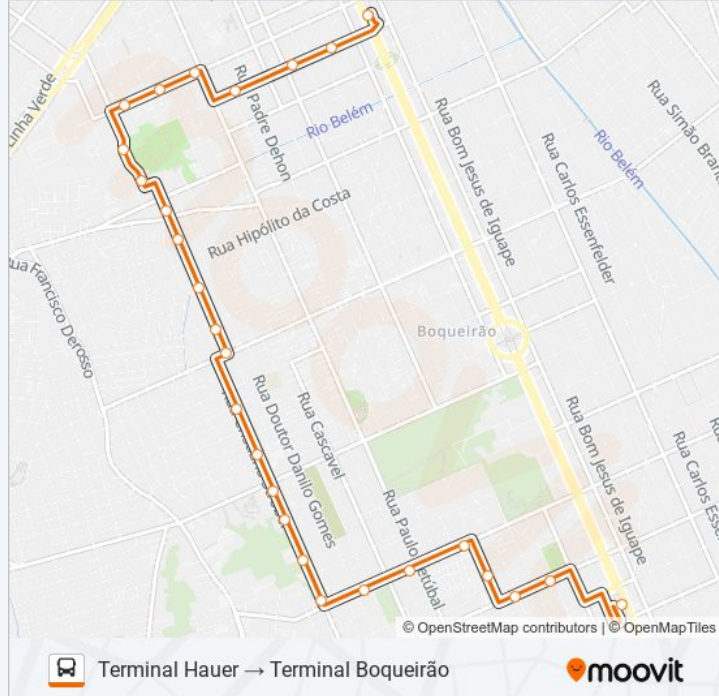

Use o aplicativo do Moovit para encontrar a estação de ônibus da linha 513 HAUER / BOQUEIRÃO mais perto de você e descubra quando chegará a próxima linha de ônibus 513 HAUER / BOQUEIRÃO.

**Sentido: Terminal Boqueirão → Terminal Hauer**

**Informações da linha de ônibus 513 HAUER / BOQUEIRÃO****Sentido:** Terminal Boqueirão → Terminal Hauer**Paradas:** 28**Duração da viagem:** 24 min**Resumo da linha:**

Rua Alcino Guanabara, 2405-2529

Rua Alcino Guanabara, 2017-2143

### Informações da linha de ônibus 513 HAUER / BOQUEIRÃO

**Sentido:** Terminal Hauer → Terminal Boqueirão

**Paradas:** 27

**Duração da viagem:** 24 min

**Resumo da linha:**

R. Cristiano Strobel, 2320

R. Cristiano Strobel, 2601

R. Des. Antonio De Paula, 3153

R. Des. Antonio De Paula, 2877

R. Des. Antonio De Paula, 2409

R. Arthur Manoel Iwersen, 668

R. Dr. Bley Zorning, 4027

R. Dr. Bley Zorning, 3766

Terminal Boqueirão

Os horários e os mapas do itinerário da linha de ônibus 513 HAUER / BOQUEIRÃO estão disponíveis, no formato PDF offline, no site: [moovitapp.com](https://moovitapp.com). Use o [Moovit App](#) e viaje de transporte público por Curitiba e Região! Com o Moovit você poderá ver os horários em tempo real dos ônibus, trem e metrô, e receber direções passo a passo durante todo o percurso!