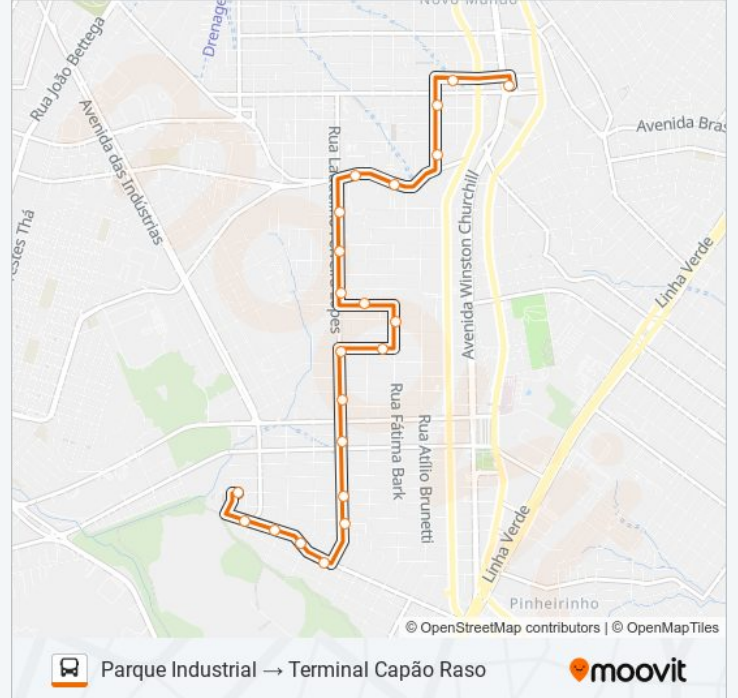

22 pontos

[VER OS HORÁRIOS DA LINHA](#)

- R. Jaime Rodrigues Da Rocha, 1745
- R. Orestes Códega, 1555
- R. Orestes Códega, 1424
- R. Orestes Códega, 1175
- R. Orestes Códega, 957
- R. Laudelino Ferreira Lopes, 2926 - Us V. Machado
- R. Laudelino Ferreira Lopes, 2750
- R. Laudelino Ferreira Lopes, 2399
- R. Laudelino Ferreira Lopes, 2080
- R. Laudelino Ferreira Lopes, 1801- Us Pq. Industrial
- R. Ouro Verde, 631
- Rua Fátima Bark, 405-465
- Rua José Raksa, 492-550
- R. Laudelino Ferreira Lopes, 1351
- R. Laudelino Ferreira Lopes, 1140
- R. Laudelino Ferreira Lopes, 706
- R. Pedro Gusso, 886 - Us Vila Feliz
- R. Pedro Gusso, 601 - Autoline
- Rua Paulina Ader, 1147
- R. Paulina Ader, 835

Horários da linha de ônibus 623 PARQUE INDUSTRIAL

Tabela de horários sentido Parque Industrial → Terminal Capão Raso

domingo	05:05 - 23:39
segunda-feira	05:05 - 23:44
terça-feira	05:05 - 23:44
quarta-feira	05:05 - 23:44
quinta-feira	05:05 - 23:44
sexta-feira	05:05 - 23:44
sábado	05:05 - 23:40

Informações da linha de ônibus 623 PARQUE INDUSTRIAL**Sentido:** Parque Industrial → Terminal Capão Raso**Paradas:** 22**Duração da viagem:** 17 min**Resumo da linha:**

R. Francisco Ader, 341

Terminal Capão Raso

Sentido: Terminal Capão Raso → Parque Industrial

21 pontos

[VER OS HORÁRIOS DA LINHA](#)

Terminal Capão Raso

R. Antônio Gasparin, 5600

R. Pedro Gusso, 232 - Lanchonete Novo Mundo

R. Pedro Gusso, 600 - Autoline