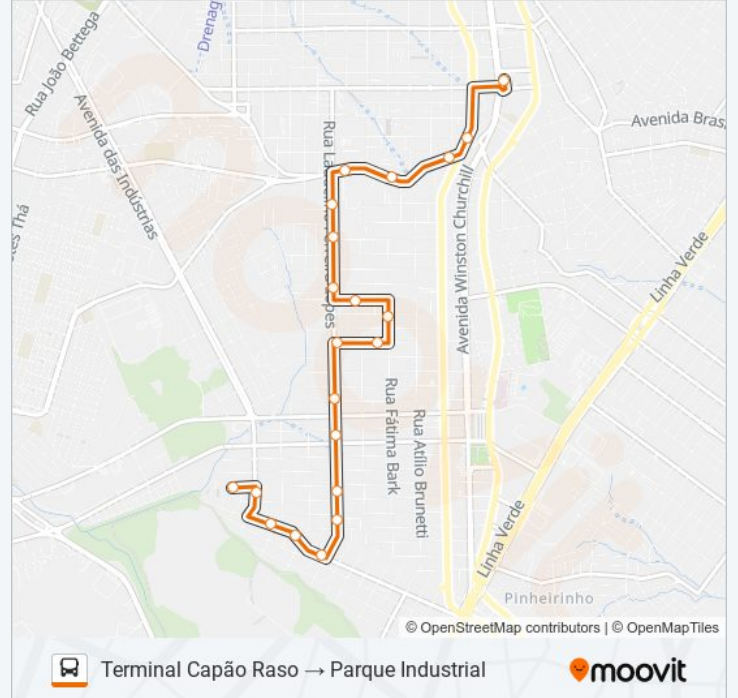

22 pontos

[VER OS HORÁRIOS DA LINHA](#)

- R. Jaime Rodrigues Da Rocha, 1745
- R. Orestes Códega, 1555
- R. Orestes Códega, 1424
- R. Orestes Códega, 1175
- R. Orestes Códega, 957
- R. Laudelino Ferreira Lopes, 2926 - Us V. Machado
- R. Laudelino Ferreira Lopes, 2750
- R. Laudelino Ferreira Lopes, 2399
- R. Laudelino Ferreira Lopes, 2080
- R. Laudelino Ferreira Lopes, 1801- Us Pq. Industrial
- R. Ouro Verde, 631
- Rua Fátima Bark, 405-465
- Rua José Raksa, 492-550
- R. Laudelino Ferreira Lopes, 1351
- R. Laudelino Ferreira Lopes, 1140
- R. Laudelino Ferreira Lopes, 706
- R. Pedro Gusso, 886 - Us Vila Feliz
- R. Pedro Gusso, 601 - Autoline
- Rua Paulina Ader, 1147
- R. Paulina Ader, 835

Tabela de horários sentido Terminal Capão Raso → Parque Industrial

domingo	05:26 - 23:59
segunda-feira	05:30 - 23:44
terça-feira	00:05 - 23:44
quarta-feira	00:05 - 23:44
quinta-feira	00:05 - 23:44
sexta-feira	00:05 - 23:44
sábado	00:05 - 23:59

Informações da linha de ônibus 623 PARQUE INDUSTRIAL

Sentido: Terminal Capão Raso → Parque Industrial

Paradas: 21

Duração da viagem: 17 min

Resumo da linha:

R. Orestes Códega, 1425

R. Amilcare Bientinezi, 458

R. Jaime Rodrigues Da Rocha, 1745

Os horários e os mapas do itinerário da linha de ônibus 623 PARQUE INDUSTRIAL estão disponíveis, no formato PDF offline, no site: moovitapp.com. Use o [Moovit App](#) e viaje de transporte público por Curitiba e Região! Com o Moovit você poderá ver os horários em tempo real dos ônibus, trem e metrô, e receber direções passo a passo durante todo o percurso!