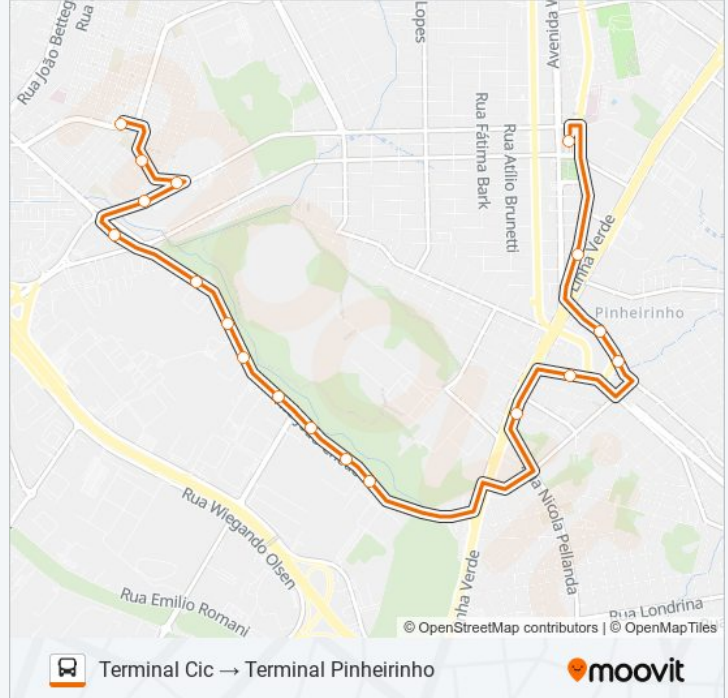

R. Emanuel Voluz, 509

R. Emanuel Voluz, 284

R. André Ferreira Barbosa, 8400

Terminal Pinheirinho

**Horários da linha de ônibus 644 PINHEIRINHO / CIC**Tabela de horários sentido Terminal Cic → Terminal  
Pinheirinho

**Sentido: Terminal Pinheirinho → Terminal Cic**

20 pontos

[VER OS HORÁRIOS DA LINHA](#)

Terminal Pinheirinho

R. Marechal Otávio Saldanha Mazza, 7900

R. Marechal Otávio Saldanha Mazza, 2152

R. Marechal Otávio Saldanha Mazza, 8600 -  
Jardinete Ângelo Cavol