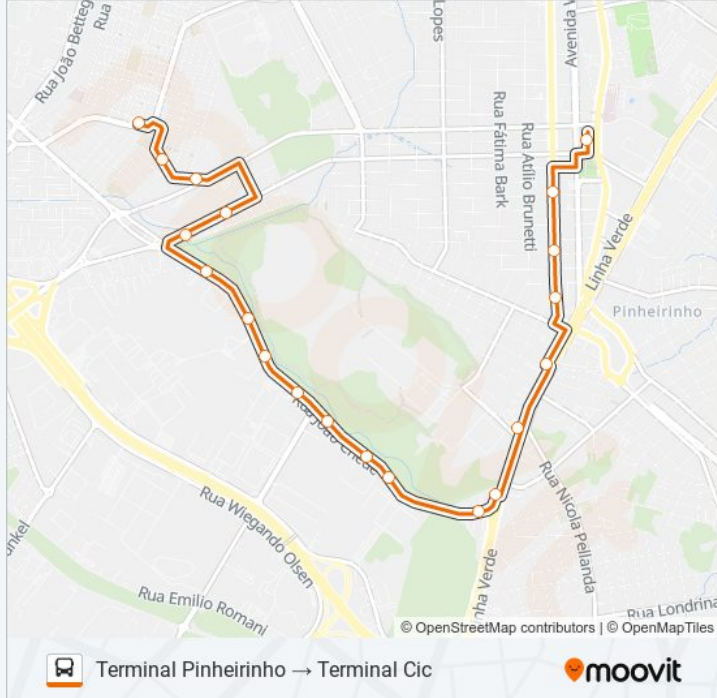

**Sentido: Terminal Pinheirinho → Terminal Cic**

20 pontos

[VER OS HORÁRIOS DA LINHA](#)

Terminal Pinheirinho

R. Marechal Otávio Saldanha Mazza, 7900

R. Marechal Otávio Saldanha Mazza, 2152

R. Marechal Otávio Saldanha Mazza, 8600 -  
Jardinete Ângelo Cavol

**Sentido:** Terminal Pinheirinho → Terminal Cic

**Paradas:** 20

**Duração da viagem:** 17 min

**Resumo da linha:**

R. Padre Gastón, 457

R. Padre Gastón, 349

Terminal Cic

Os horários e os mapas do itinerário da linha de ônibus 644 PINHEIRINHO / CIC estão disponíveis, no formato PDF offline, no site: [moovitapp.com](https://moovitapp.com). Use o [Moovit App](https://moovitapp.com) e viaje de transporte público por Curitiba e Região! Com o Moovit você poderá ver os horários em tempo real dos ônibus, trem e metrô, e receber direções passo a passo durante todo o percurso!