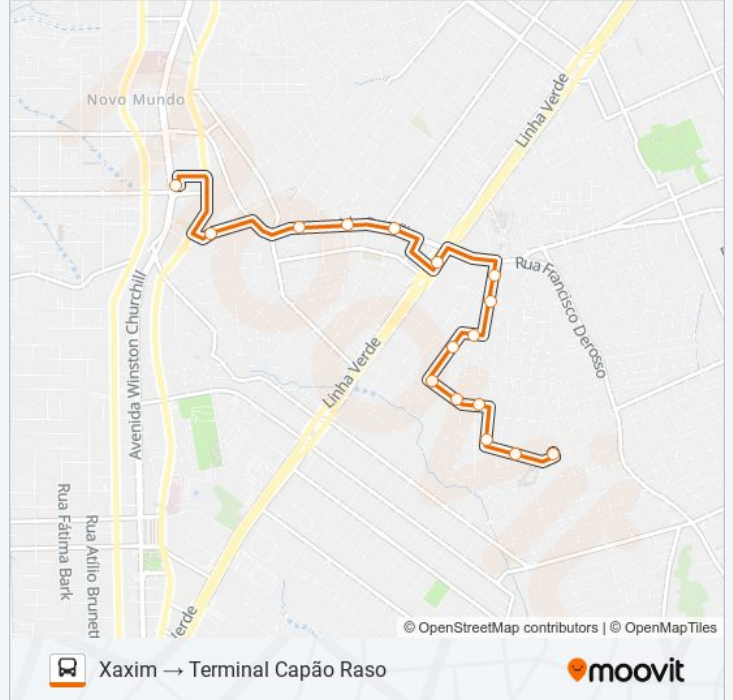

Sentido: Xaxim → Terminal Capão Raso

16 pontos

[VER OS HORÁRIOS DA LINHA](#)

- R. Constantino José De Almeida, 2
- R. Cel. Rivadávia Pereira De Morães, 237
- R. Euríco Fonseca Dos Santos, 1086
- R. Cap. Dr. Antônio José, 770
- R. Cap. Dr. Antônio José, 491
- R. Cap. Dr. Antônio José, 271
- R. José Maria Pinheiro Lima, 126
- R. Anibal Requião, 426
- R. Gabriel Freceiro De Miranda, 237
- R. Gabriel Freceiro De Miranda, 117
- Xaxim
- Av. Brasília, 6579
- Av. Brasília, 6105
- Av. Brasília, 5847
- R. Pedro Américo, 381
- Terminal Capão Raso

Horários da linha de ônibus 657 XAXIM / CAPÃO RASO

Tabela de horários sentido Xaxim → Terminal Capão Raso

domingo	05:34 - 23:42
segunda-feira	05:34 - 23:47
terça-feira	05:34 - 23:47
quarta-feira	05:34 - 23:47
quinta-feira	05:34 - 23:47
sexta-feira	05:34 - 23:47
sábado	05:34 - 23:42

Informações da linha de ônibus 657 XAXIM / CAPÃO RASO

Sentido: Xaxim → Terminal Capão Raso

Paradas: 16

Duração da viagem: 17 min

Resumo da linha:

Os horários e os mapas do itinerário da linha de ônibus 657 XAXIM / CAPÃO RASO estão disponíveis, no formato PDF offline, no site: moovitapp.com. Use o [Moovit App](#) e viaje de transporte público por Curitiba e Região! Com o Moovit você poderá ver os horários em tempo real dos ônibus, trem e metrô, e receber direções passo a passo durante todo o percurso!