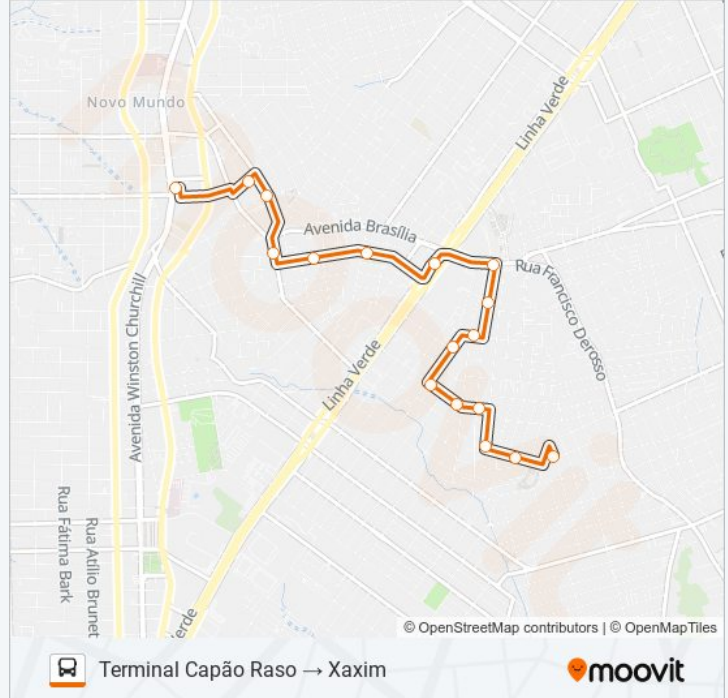

17 pontos

[VER OS HORÁRIOS DA LINHA](#)

Terminal Capão Raso

R. Clara Polsin, 140

R. Maria Trevisan Tortato, 642

R. Bortolo Gusso, 24

R. José Gomes De Abreu, 750

R. José Gomes De Abreu, 281

R. Euríco Fonseca Dos Santos, 1089

R. Cel. Rivadávia Pereira De Morães, 236

R. Constantino José De Almeida, 2

Horários da linha de ônibus 657 XAXIM / CAPÃO RASOTabela de horários sentido Terminal Capão Raso →
Xaxim

domingo	00:04 - 23:25
segunda-feira	00:04 - 23:30
terça-feira	00:04 - 23:30
quarta-feira	00:04 - 23:30
quinta-feira	00:04 - 23:30
sexta-feira	00:04 - 23:30
sábado	00:04 - 23:25

**Informações da linha de ônibus 657 XAXIM /
CAPÃO RASO****Sentido:** Terminal Capão Raso → Xaxim**Paradas:** 17**Duração da viagem:** 17 min**Resumo da linha:**

Sentido: Xaxim → Terminal Capão Raso

16 pontos

[VER OS HORÁRIOS DA LINHA](#)

- R. Constantino José De Almeida, 2
- R. Cel. Rivadávia Pereira De Morães, 237
- R. Euríco Fonseca Dos Santos, 1086
- R. Cap. Dr. Antônio José, 770
- R. Cap. Dr. Antônio José, 491
- R. Cap. Dr. Antônio José, 271
- R. José Maria Pinheiro Lima, 126
- R. Anibal Requião, 426
- R. Gabriel Freceiro De Miranda, 237
- R. Gabriel Freceiro De Miranda, 117
- Xaxim
- Av. Brasília, 6579
- Av. Brasília, 6105
- Av. Brasília, 5847
- R. Pedro Américo, 381
- Terminal Capão Raso