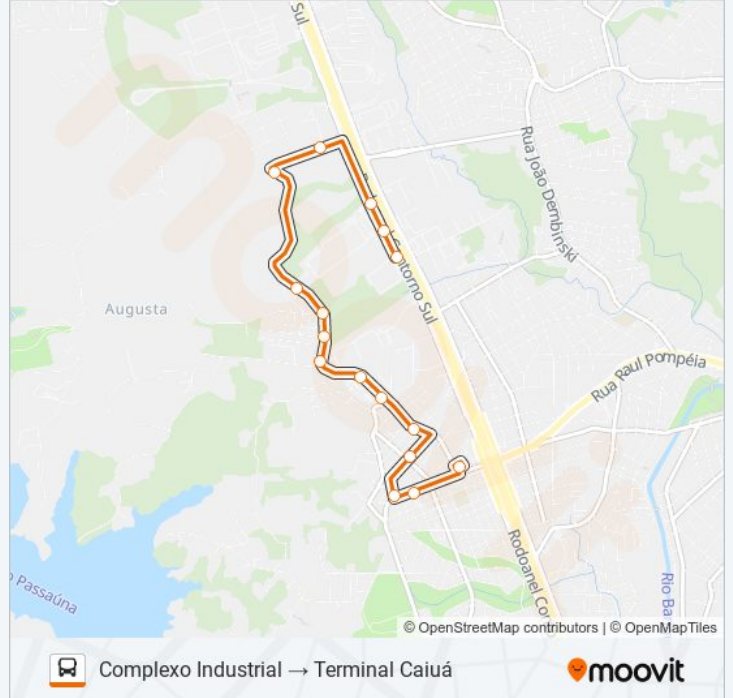

Use o aplicativo do Moovit para encontrar a estação de ônibus da linha 722 COMPLEXO INDUSTRIAL mais perto de você e descubra quando chegará a próxima linha de ônibus 722 COMPLEXO INDUSTRIAL.

**Sentido: Complexo Industrial → Terminal Caiuá**

16 pontos

[VER OS HORÁRIOS DA LINHA](#)

Av. Juscelino Kubitschek De Oliveira - Grasp  
Av. Juscelino Kubitschek De Oliveira - Kuehne Nagel  
Av. Juscelino Kubitschek De Oliveira - Vonder Ovd  
R. Alfredo Constantino Moro - Vitao Alimentos  
Rua Lodovico Kaminski, 880 - Svd Transportes  
Rua Lodovico Kaminski, 1464  
Rua Lodovico Kaminski, 1662-1718  
Rua Lodovico Kaminski, 1878  
R. Lodovico Kaminski, 2020  
Rua Lodovico Kaminski, 2351  
Rua Lodovico Kaminski, 2591  
Rua Lodovico Kaminski, 2870  
Rua Lauro Grein, 550  
Rua Atílio Vicelli, 2650c  
Rua Raul Pompéia, 2505  
Terminal Caiuá

### Sentido: Terminal Caiuá → Complexo Industrial

16 pontos

[VER OS HORÁRIOS DA LINHA](#)

- Terminal Caiuá
- Rua Raul Pompéia, 2512
- Rua Attílio Vicelli, 103
- Rua Lauro Grein, 531
- Rua Lodovico Kaminski, 2841
- Rua Lodovico Kaminski, 2525
- Rua Lodovico Kaminski, 2351
- R. Lodovico Kaminski, 2055
- Rua Lodovico Kaminski, 1878
- Rua Lodovico Kaminski, 1758
- Rua Lodovico Kaminski, 1456
- Rua Lodovico Kaminski, 880 - Svd Transportes
- R. Alfredo Constantino Moro - Vitao Alimentos
- Av. Juscelino Kubitschek De Oliveira - Vonder Ovd
- Av. Juscelino Kubitschek De Oliveira - Kuehne Nagel
- Av. Juscelino Kubitschek De Oliveira - Grasp