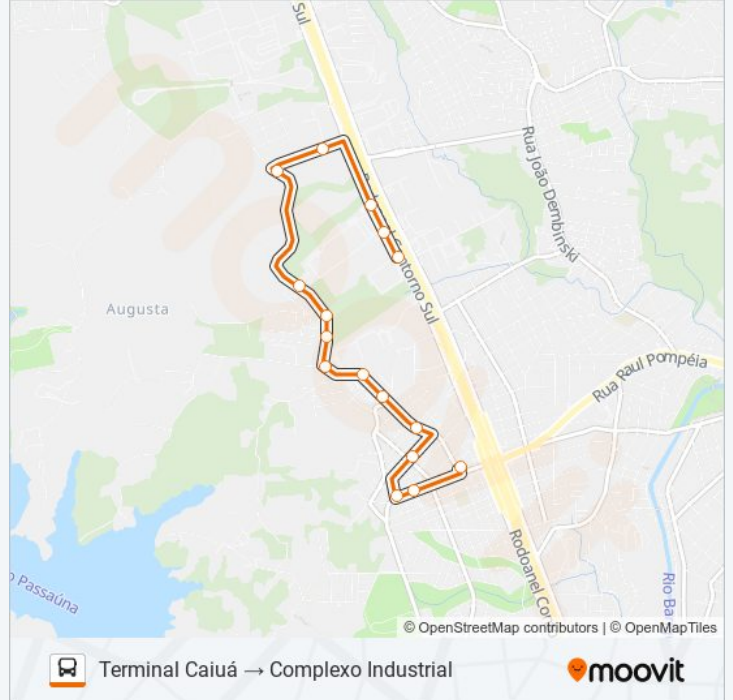

Os horários e os mapas do itinerário da linha de ônibus 722 COMPLEXO INDUSTRIAL estão disponíveis, no formato PDF offline, no site: moovitapp.com. Use o [Moovit App](#) e viaje de transporte público por Curitiba e Região! Com o Moovit você poderá ver os horários em tempo real dos ônibus, trem e metrô, e receber direções passo a passo durante todo o percurso!

[Sobre o Moovit](#) • [Soluções MaaS](#) • [Países atendidos](#) • [Comunidade Mooviter](#)

© 2024 Moovit - Todos os direitos reservados

Confira os horários de chegada em tempo real!