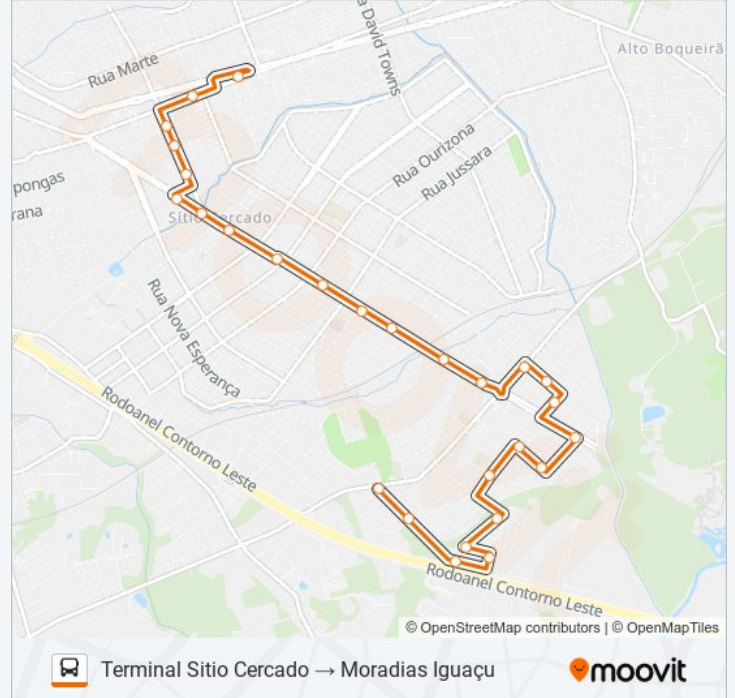

Sentido: Moradias Iguazu → Terminal Sitio Cercado

26 pontos

[VER OS HORÁRIOS DA LINHA](#)

Rua Alexandro Glenski, 88
R. Alexandro Glenski, 314
Rua Alexandro Glenski, 815 - Moradias Iguazu 1
Acesso 3 - Moradias Iguazu
Rua Rosildo Portela, 977
Rua Antonio José Bonato, 1192
Rua Reinaldo De Carvalho - Bola, 72
Rua Pelegrino Azzolin, 30
Rua Pelegrino Azzolin, 267
Rua Guaçuí, 6131-6199
Rua Reinaldo De Carvalho - Bola, 77
Rua Jornalista José Pedro Dos Santos Pedrinho, 607
R. Eduardo Pinto Da Rocha, 2668
R. Guaçuí, 109
R. Guaçuí, 349
R. Tijucas Do Sul, 130
R. Tijucas Do Sul, 378
R. Tijucas Do Sul, 876
Rua Da Cidadania Bairro Novo

Informações da linha de ônibus 553 MORADIAS PARQUE IGUAÇU

Sentido: Terminal Sitio Cercado → Moradias Iguazu

Paradas: 27

Duração da viagem: 24 min

Resumo da linha:

Rua Guaçuí, 6174

Rua Pelegrino Azzolin, 254

Rua Pelegrino Azzolin, 370

Rua Reinaldo De Carvalho - Bola, 71

Rua Antonio José Bonato, 1193

Rua Rosildo Portela, 996

Residencial Parque Iguaçu III

Rua Alexandro Glenski, 815 - Moradias Iguaçu 1

R. Alexandro Glenski, 315

R. Alexandro Glenski, 28

Os horários e os mapas do itinerário da linha de ônibus 553 MORADIAS PARQUE IGUAÇU estão disponíveis, no formato PDF offline, no site: moovitapp.com. Use o [Moovit App](#) e viaje de transporte público por Curitiba e Região! Com o Moovit você poderá ver os horários em tempo real dos ônibus, trem e metrô, e receber direções passo a passo durante todo o percurso!