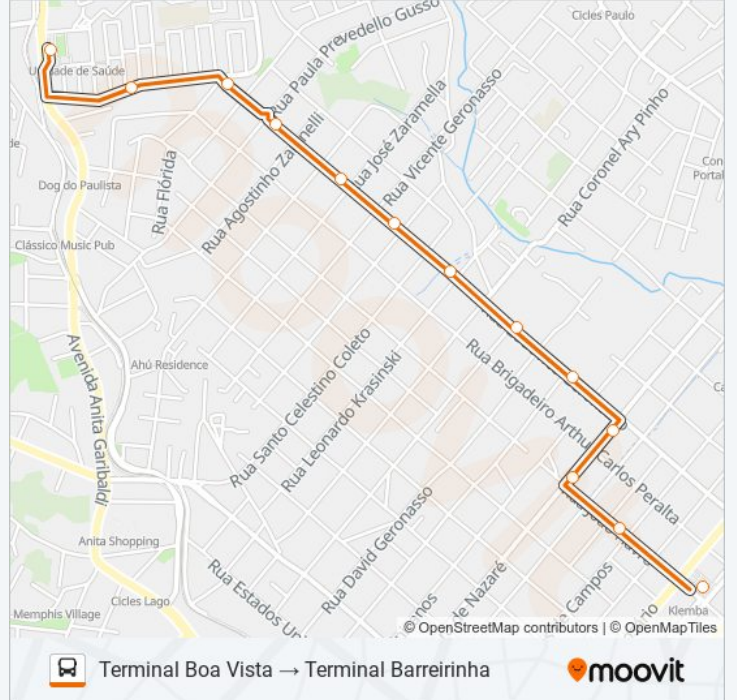

Sentido: Terminal Barreirinha → Terminal Boa Vista

17 pontos

[VER OS HORÁRIOS DA LINHA](#)

Terminal Barreirinha
Av. Anita Garibaldi, 4222
R. Professor Guilherme Butler, 1556
Condomínio Santa Efigênia 3
Condomínio Santa Efigênia
Rua Professor Guilherme Butler, 847
Rua Lodovico Geronazzo, 2375
Rua Lodovico Geronazzo, 2197
Rua Lodovico Geronazzo, 1945
Rua Lodovico Geronazzo, 1677
Rua Lodovico Geronazzo, 1355-1413
Rua Lodovico Geronazzo, 1121
Rua Lodovico Geronazzo, 887
Rua Nossa Senhora De Nazaré
Rua Nossa Senhora De Nazaré
Rua João Havro, 357
Terminal Boa Vista

Rua Lodovico Geronazzo, 1488

Rua Lodovico Geronazzo, 1694

Rua Lodovico Geronazzo, 1882-1978

Rua Lodovico Geronazzo, 2156-2238

Rua Lodovico Geronazzo, 2360-2428

Rua Professor Guilherme Butler, 269-271

Terminal Barreirinha

Horários da linha de ônibus 225 BOA VISTA / BARREIRINHA

Tabela de horários sentido Terminal Boa Vista → Terminal Barreirinha

domingo	06:25 - 23:45
segunda-feira	05:53 - 23:47
terça-feira	05:53 - 23:47
quarta-feira	05:53 - 23:47
quinta-feira	05:53 - 23:47
sexta-feira	05:53 - 23:47
sábado	06:25 - 23:45

Informações da linha de ônibus 225 BOA VISTA / BARREIRINHA

Sentido: Terminal Boa Vista → Terminal Barreirinha

Paradas: 13

Duração da viagem: 12 min

Resumo da linha:

Os horários e os mapas do itinerário da linha de ônibus 225 BOA VISTA / BARREIRINHA estão disponíveis, no formato PDF offline, no site: moovitapp.com. Use o Moovit App e viaje de transporte público por Curitiba e Região! Com o Moovit você poderá ver os horários em tempo real dos ônibus, trem e metrô, e receber direções passo a passo durante todo o percurso!