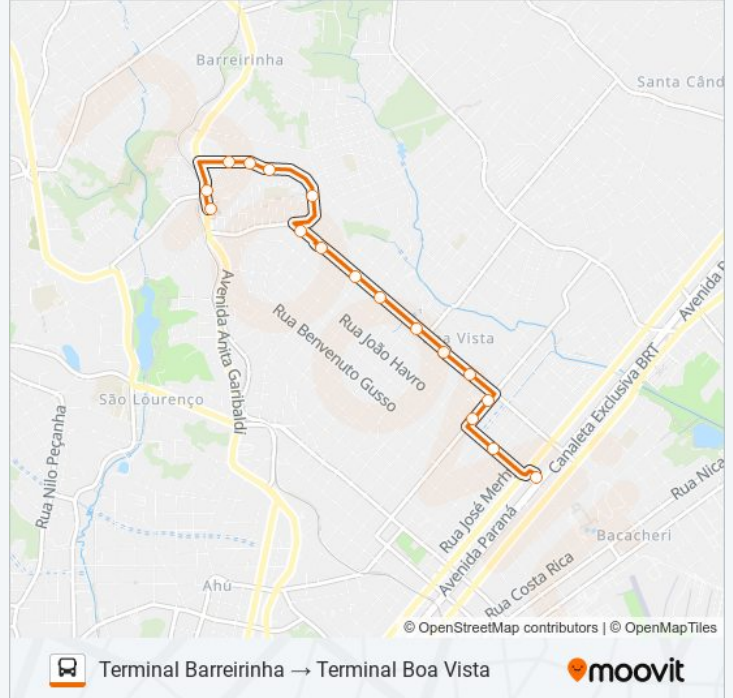

225 BOA VISTA / BARREIRINHATerminal Barreirinha →
Terminal Boa Vista

Use O App

A linha de ônibus 225 BOA VISTA / BARREIRINHA | (Terminal Barreirinha → Terminal Boa Vista) tem 2 itinerários.
(1) Terminal Barreirinha → Terminal Boa Vista: 00:00 - 23:37(2) Terminal Boa Vista → Terminal Barreirinha: 05:53 - 23:47
Use o aplicativo do Moovit para encontrar a estação de ônibus da linha 225 BOA VISTA / BARREIRINHA mais perto de você e descubra quando chegará a próxima linha de ônibus 225 BOA VISTA / BARREIRINHA.

Sentido: Terminal Barreirinha → Terminal Boa Vista

17 pontos

[VER OS HORÁRIOS DA LINHA](#)

Terminal Barreirinha
Av. Anita Garibaldi, 4222
R. Professor Guilherme Butler, 1556
Condomínio Santa Efigênia 3
Condomínio Santa Efigênia
Rua Professor Guilherme Butler, 847
Rua Lodovico Geronazzo, 2375
Rua Lodovico Geronazzo, 2197
Rua Lodovico Geronazzo, 1945
Rua Lodovico Geronazzo, 1677
Rua Lodovico Geronazzo, 1355-1413
Rua Lodovico Geronazzo, 1121
Rua Lodovico Geronazzo, 887
Rua Nossa Senhora De Nazaré
Rua Nossa Senhora De Nazaré
Rua João Havro, 357
Terminal Boa Vista

Horários da linha de ônibus 225 BOA VISTA / BARREIRINHA

Tabela de horários sentido Terminal Barreirinha → Terminal Boa Vista

domingo	06:10 - 23:59
segunda-feira	05:35 - 23:37
terça-feira	00:00 - 23:37
quarta-feira	00:00 - 23:37
quinta-feira	00:00 - 23:37
sexta-feira	00:00 - 23:37
sábado	00:00 - 23:59

Informações da linha de ônibus 225 BOA VISTA / BARREIRINHA**Sentido:** Terminal Barreirinha → Terminal Boa Vista**Paradas:** 17**Duração da viagem:** 12 min**Resumo da linha:**

Sentido: Terminal Boa Vista → Terminal Barreirinha