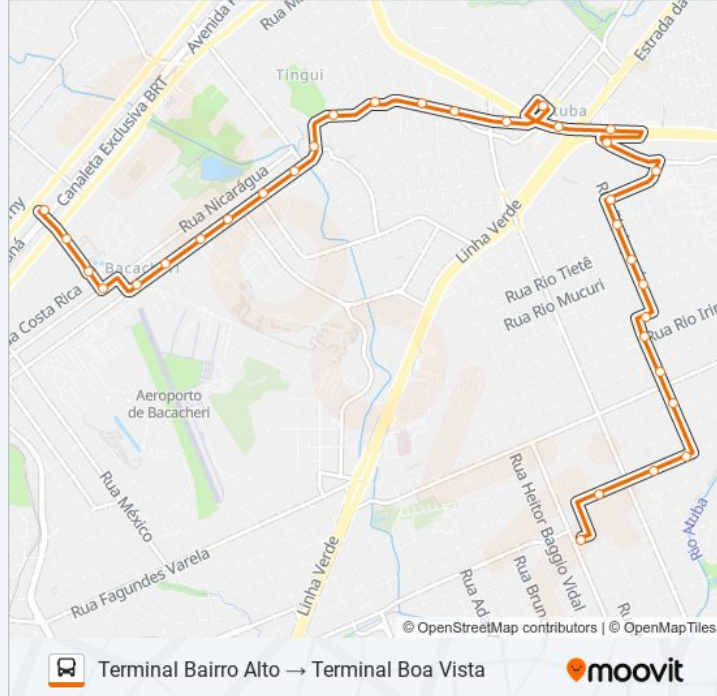

**Sentido: Terminal Bairro Alto → Terminal Boa Vista**

33 pontos

[VER OS HORÁRIOS DA LINHA](#)

Terminal Bairro Alto  
R. Albino Kaminski 464  
R. Albino Kaminski, 856  
R. Albino Kaminski, 1084  
R. Rio Jari, 1555  
R. Rio Jari, 1345  
R. Rio Jari, 1106  
R. Rio Guaporé, 1152  
R. Rio Japurá, 1003  
R. Rio Japurá, 845  
R. Rio Japurá, 617  
R. Rio Juruá, 824  
R. Rio Juruá, 1232 (Copel Polo Atuba)  
Estrada Da Graciosa, 200  
Marginal Br 116 Sul - Sam's Club  
Av. Marechal Mascarenhas De Moraes, 2400  
R. Pery Sotto Maior Bittencourt, 105  
Av. Monteiro Tourinho, 1599  
Av. Monteiro Tourinho, 1335  
Av. Monteiro Tourinho, 1065

Av. Monteiro Tourinho, 439

Av. Monteiro Tourinho, 141

Av. Prefeito Erasto Gaertner, 2625

Av. Prefeito Erasto Gaertner, 2419

Av. Prefeito Erasto Gaertner, 2155

Av. Prefeito Erasto Gaertner, 1879

Av. Prefeito Erasto Gaertner, 1611

Av. Prefeito Erasto Gaertner, 1381

R. Nicarágua, 1200

R. Marcelino Nogueira, 259

R. Marcelino Nogueira, 520

Terminal Boa Vista

### Sentido: Terminal Boa Vista → Terminal Bairro Alto

32 pontos

[VER OS HORÁRIOS DA LINHA](#)

Terminal Boa Vista

R. Marcelino Nogueira, 527

R. Marcelino Nogueira, 243

Av. Prefeito Erasto Gaertner, 1203

Av. Prefeito Erasto Gaertner, 1391