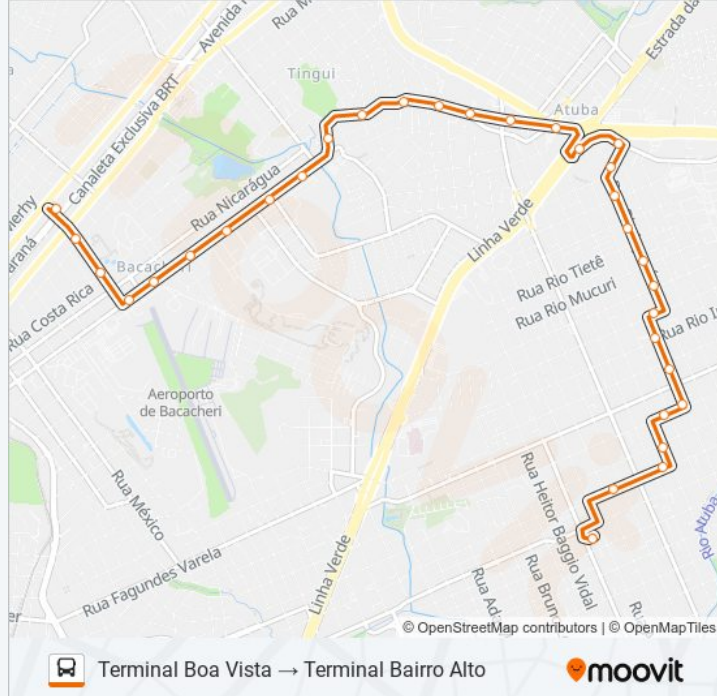

**Sentido: Terminal Bairro Alto → Terminal Boa Vista**

33 pontos

[VER OS HORÁRIOS DA LINHA](#)

Terminal Bairro Alto  
R. Albino Kaminski 464  
R. Albino Kaminski, 856  
R. Albino Kaminski, 1084  
R. Rio Jari, 1555  
R. Rio Jari, 1345  
R. Rio Jari, 1106  
R. Rio Guaporé, 1152  
R. Rio Japurá, 1003  
R. Rio Japurá, 845  
R. Rio Japurá, 617  
R. Rio Juruá, 824  
R. Rio Juruá, 1232 (Copel Polo Atuba)  
Estrada Da Graciosa, 200  
Marginal Br 116 Sul - Sam's Club  
Av. Marechal Mascarenhas De Moraes, 2400  
R. Pery Sotto Maior Bittencourt, 105  
Av. Monteiro Tourinho, 1599  
Av. Monteiro Tourinho, 1335  
Av. Monteiro Tourinho, 1065

### Sentido: Terminal Boa Vista → Terminal Bairro Alto

32 pontos

[VER OS HORÁRIOS DA LINHA](#)

Terminal Boa Vista

R. Marcelino Nogueira, 527

R. Marcelino Nogueira, 243

Av. Prefeito Erasto Gaertner, 1203

Av. Prefeito Erasto Gaertner, 1391

Estrada Da Graciosa, 214

Rua Rio Japurá, 174

Rua Rio Japurá, 316-398

R. Rio Japurá, 621

R. Rio Japurá, 852

R. Rio Japurá, 1020

R. Rio Guaporé, 1131

R. Rio Jari, 1116

R. Rio Jari, 1328

R. Rio Jari, 1596

Rua Henrique Correia, 1409

Rua Joaquim Da Costa Ribeiro, 1952-1970

R. Albino Kaminski, 835

R. Albino Kaminski, 487

Terminal Bairro Alto

Os horários e os mapas do itinerário da linha de ônibus 342 BAIRRO ALTO / BOA VISTA estão disponíveis, no formato PDF offline, no site: [moovitapp.com](https://moovitapp.com). Use o [Moovit App](#) e viaje de transporte público por Curitiba e Região! Com o Moovit você poderá ver os horários em tempo real dos ônibus, trem e metrô, e receber direções passo a passo durante todo o percurso!