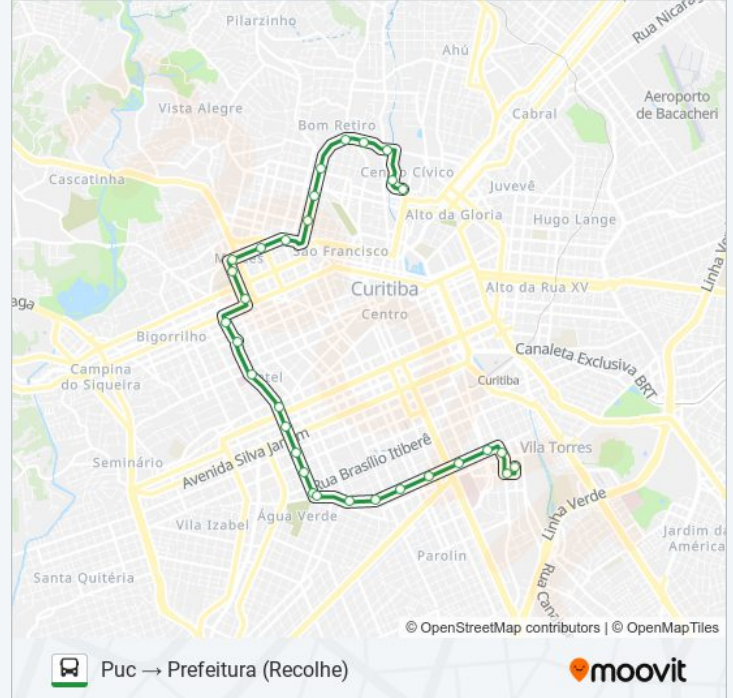

**Sentido: Puc → Prefeitura (Recolhe)**

31 pontos

[VER OS HORÁRIOS DA LINHA](#)

R. Iapó, 842 - Puc (Ponto Interbairros I)  
R. Comendador Roseira, 400  
R. Francisco Nunes, 695  
Teatro Paiol  
R. Chile, 1200  
R. Chile 1700 - Unicuritiba  
R. Chile, 2100  
Av. Água Verde, 100  
Av. Água Verde, 400  
Cemitério Água Verde  
R. Bento Viana, 100  
R. Bento Viana, 300  
R. Bento Viana, 600  
R. Bento Viana, 900  
Castelo Do Batel  
Hospital Da Cruz Vermelha / Hospital Militar  
Hospital Evangélico  
R. Capitão Souza Franco, 700  
R. Fernando Simas, 600  
R. Fernando Simas, 1119

**Informações da linha de ônibus 010 INTERBAIRROS I (HORÁRIO)****Sentido:** Puc → Prefeitura (Recolhe)**Paradas:** 31**Duração da viagem:** 25 min**Resumo da linha:**

R. Júlia Wanderley, 600

R. Júlia Wanderley, 325

Av. Manoel Ribas, 500

R. Tapajós, 200

R. Tapajós, 600

R. Tapajós, 1000

R. Carlos Pioli, 500

R. Carlos Pioli, 226

R. Deputado Mário De Barros, 1731

Palácio Das Araucárias

### Sentido: Sentido Horário (Saída Prefeitura)

46 pontos

[VER OS HORÁRIOS DA LINHA](#)

R. Tapajós, 1000

R. Carlos Pioli, 500

R. Carlos Pioli, 226

R. Deputado Mário De Barros, 1731

Palácio Das Araucárias