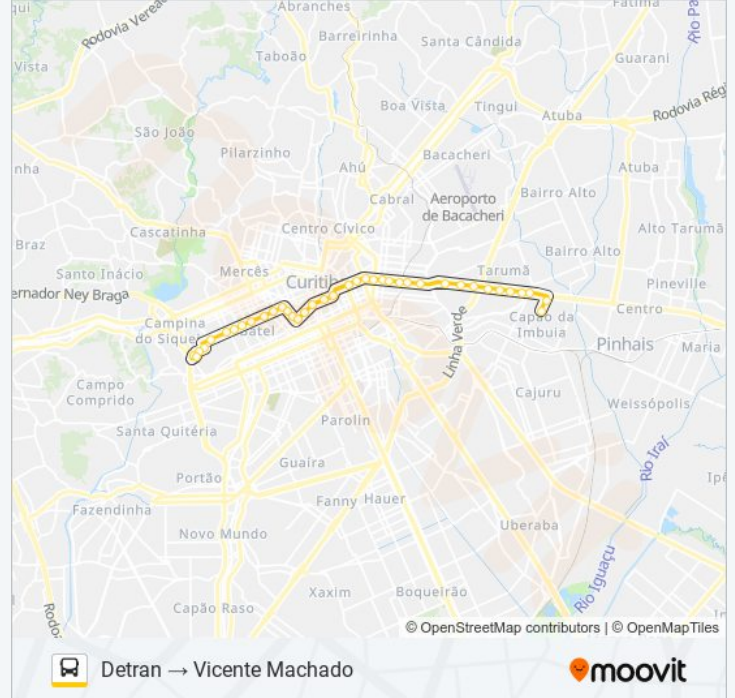

Use o aplicativo do Moovit para encontrar a estação de ônibus da linha 380 DETRAN / VICENTE MACHADO mais perto de você e descubra quando chegará a próxima linha de ônibus 380 DETRAN / VICENTE MACHADO.

Sentido: Detran → Vicente Machado

38 pontos

[VER OS HORÁRIOS DA LINHA](#)

R. Marechal José Agostinho Dos Santos, 1

R. Marechal José Agostinho Dos Santos, 260

Shopping Jockey Plaza (Av. Victor Ferreira Do Amaral, 2300)

R. Marechal Deodoro, 314 (Galeria Minerva)

Praça Zacarias

R. Emiliano Perneta, 240

R. Emiliano Perneta, 492

Rua Do Comércio 24 Horas (R. Visconde Do Rio Branco, 1641)

R. Visconde Do Rio Branco, 1300

Tribunal Regional Do Trabalho Da 9ª Região

Al. Doutor Carlos De Carvalho, 2600

R. Lourenço Gbur, 1499

Av. Vicente Machado, 2786

R. Professor Doutor Altivir Bassetti, 40

Av. Vicente Machado, 2922

Sentido: Vicente Machado → Detran

31 pontos

[VER OS HORÁRIOS DA LINHA](#)