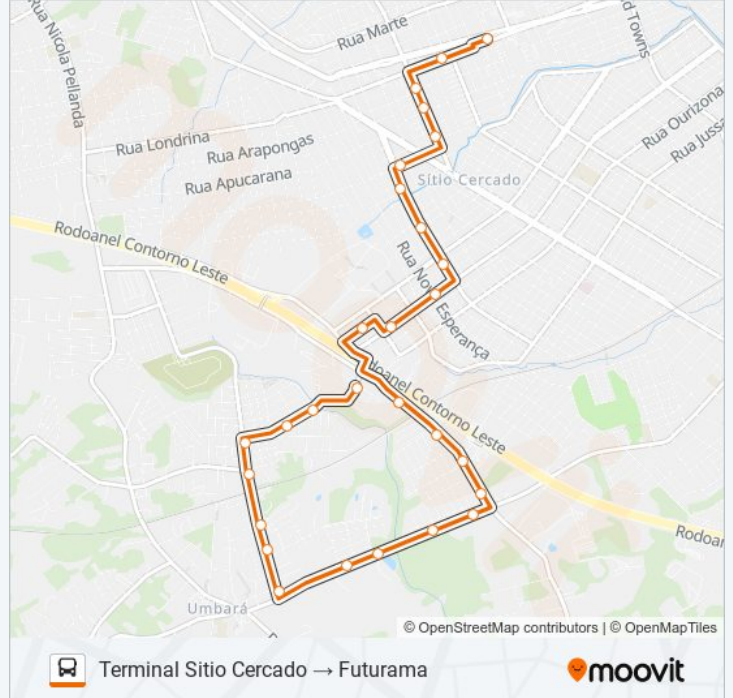

**Sentido: Futurama → Terminal Sitio Cercado**

29 pontos

[VER OS HORÁRIOS DA LINHA](#)

- Estrada Do Ganchinho, 279
- Estrada Do Ganchinho, 2636
- Estrada Do Ganchinho, 2952
- Estrada Do Ganchinho, 3180
- R. Eduardo Pinto Da Rocha, 4974
- R. Eduardo Pinto Da Rocha, 5462
- R. Eduardo Pinto Da Rocha, 5729
- R. Eduardo Pinto Da Rocha, 5313 - Escola Nathália De Conto Costa
- R. Deputado Pinheiro Júnior, 1408
- R. Deputado Pinheiro Júnior, 974
- R. Deputado Pinheiro Júnior, 614
- R. Deputado Pinheiro Júnior, 1296
- R. Antonio Augusto De Brito, 299
- R. Antonio Augusto De Brito, 499
- R. Antonio Augusto De Brito, 121
- R. Nova Aurora, 42
- R. Pinhalão, 260
- R. Ourizona, 273
- R. Ourizona, 574
- R. Nova Aurora, 662

### Informações da linha de ônibus 683 FUTURAMA / SÍTIO CERCADO

**Sentido:** Terminal Sítio Cercado → Futurama

**Paradas:** 28

**Duração da viagem:** 23 min

**Resumo da linha:**

R. Eduardo Pinto Da Rocha, 5729

R. Antonio Augusto De Brito, 299

R. Antonio Augusto De Brito, 499

R. Antonio Augusto De Brito, 121

Os horários e os mapas do itinerário da linha de ônibus 683 FUTURAMA / SÍTIO CERCADO estão disponíveis, no formato PDF offline, no site: [moovitapp.com](https://moovitapp.com). Use o [Moovit App](#) e viaje de transporte público por Curitiba e Região! Com o Moovit você poderá ver os horários em tempo real dos ônibus, trem e metrô, e receber direções passo a passo durante todo o percurso!