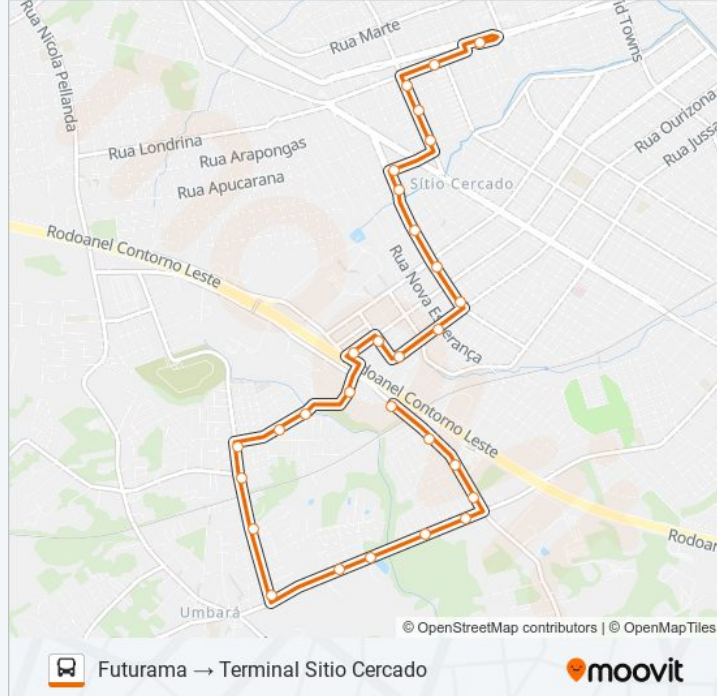

Use o aplicativo do Moovit para encontrar a estação de ônibus da linha 683 FUTURAMA / SÍTIO CERCADO mais perto de você e descubra quando chegará a próxima linha de ônibus 683 FUTURAMA / SÍTIO CERCADO.

**Sentido: Futurama → Terminal Sitio Cercado**

29 pontos

[VER OS HORÁRIOS DA LINHA](#)

- Estrada Do Ganchinho, 279
- Estrada Do Ganchinho, 2636
- Estrada Do Ganchinho, 2952
- Estrada Do Ganchinho, 3180
- R. Eduardo Pinto Da Rocha, 4974
- R. Eduardo Pinto Da Rocha, 5462
- R. Eduardo Pinto Da Rocha, 5729
- R. Eduardo Pinto Da Rocha, 5313 - Escola Nathália De Conto Costa
- R. Deputado Pinheiro Júnior, 1408
- R. Deputado Pinheiro Júnior, 974
- R. Deputado Pinheiro Júnior, 614
- R. Deputado Pinheiro Júnior, 1296
- R. Antonio Augusto De Brito, 299
- R. Antonio Augusto De Brito, 499
- R. Antonio Augusto De Brito, 121
- R. Nova Aurora, 42
- R. Pinhalão, 260
- R. Ourizona, 273
- R. Ourizona, 574
- R. Nova Aurora, 662

**Informações da linha de ônibus 683 FUTURAMA / SÍTIO CERCADO****Sentido:** Futurama → Terminal Sitio Cercado**Paradas:** 29**Duração da viagem:** 26 min**Resumo da linha:**

R. Mandirituba, 1711 - Vila Tecnológica  
R. Mandirituba, 1426  
R. Mandirituba, 1123  
R. Celeste Tortato Gabardo, 227  
R. Tijucas Do Sul, 1363  
R. Tijucas Do Sul, 985  
R. Tijucas Do Sul, 787  
R. Izaac Ferreira Da Cruz, 3351  
Terminal Sítio Cercado

### Sentido: Terminal Sítio Cercado → Futurama

28 pontos

[VER OS HORÁRIOS DA LINHA](#)

Terminal Sítio Cercado  
R. Izaac Ferreira Da Cruz, 3350  
R. Tijucas Do Sul, 790  
R. Tijucas Do Sul, 986  
R. Tijucas Do Sul, 1368  
R. Celeste Tortato Gabardo, 228  
R. Mandirituba, 1108  
R. Mandirituba, 1427  
R. Mandirituba, 1712 - Vila Tecnológica  
R. Nova Aurora, 661  
R. Nova Aurora, 307  
R. Pérola Do Oeste, 117  
Estrada Do Ganquinho, 279  
Estrada Do Ganquinho, 2636  
Estrada Do Ganquinho, 2952  
Estrada Do Ganquinho, 3180  
R. Eduardo Pinto Da Rocha, 4974  
R. Eduardo Pinto Da Rocha, 5462