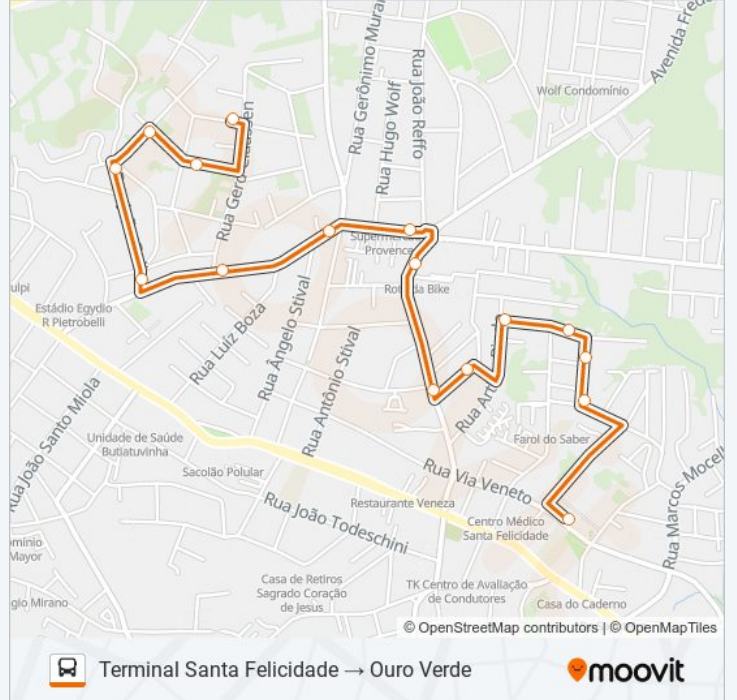

Os horários e os mapas do itinerário da linha de ônibus 948 BUTIATUVINHA / OURO VERDE estão disponíveis, no formato PDF offline, no site: moovitapp.com. Use o [Moovit App](#) e viaje de transporte público por Curitiba e Região! Com o Moovit você poderá ver os horários em tempo real dos ônibus, trem e metrô, e receber direções passo a passo durante todo o percurso!

[Sobre o Moovit](#) • [Soluções MaaS](#) • [Países atendidos](#) • [Comunidade Mooviter](#)

© 2024 Moovit - Todos os direitos reservados

Confira os horários de chegada em tempo real!