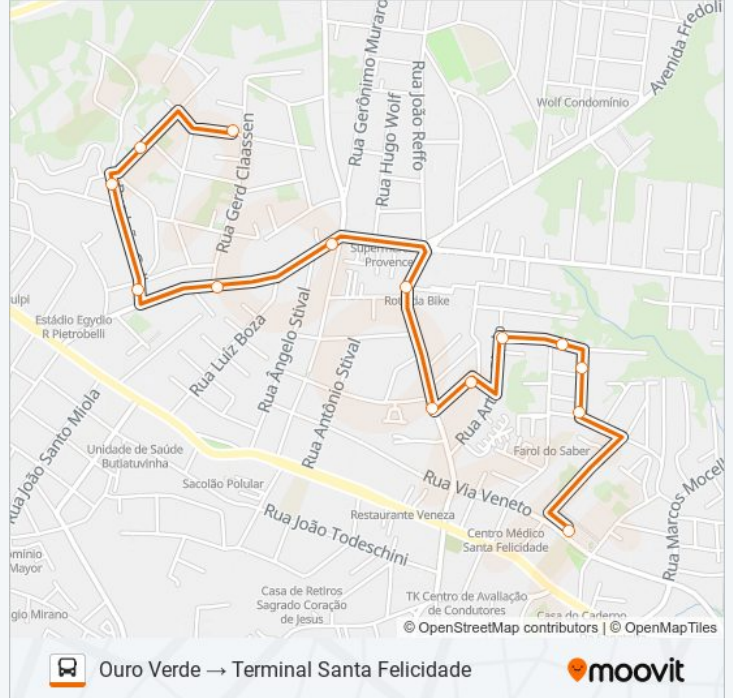

### Sentido: Ouro Verde → Terminal Santa Felicidade

14 pontos

[VER OS HORÁRIOS DA LINHA](#)

R. Francisco Bordenowski, 322  
R. Domingos Gulin, 667  
R. João Golin, 415  
R. João Golin, 21  
Av. Napoleão Manosso, 570  
Av. Napoleão Manosso, 978  
R. Saturnino Miranda, 821  
R. Saturnino Miranda, 399  
R. João Ferro, 154  
R. Arthur Bindo, 447  
R. Sebastião Santos, 198  
R. Antonio Bartapeli, 133  
R. Antonio Bartapeli, 39  
Terminal Santa Felicidade

### Horários da linha de ônibus 948 BUTIATUVINHA / OURO VERDE

Tabela de horários sentido Ouro Verde → Terminal Santa Felicidade

domingo	00:02 - 23:02
segunda-feira	00:02
terça-feira	Fora de Operação
quarta-feira	Fora de Operação
quinta-feira	Fora de Operação
sexta-feira	Fora de Operação
sábado	05:05 - 23:02

### Informações da linha de ônibus 948 BUTIATUVINHA / OURO VERDE

**Sentido:** Ouro Verde → Terminal Santa Felicidade

**Paradas:** 14

**Duração da viagem:** 10 min

**Resumo da linha:**

**Sentido: Terminal Santa Felicidade → Butiatuvinha**

25 pontos

[VER OS HORÁRIOS DA LINHA](#)

Terminal Santa Felicidade

Rua Via Veneto, 1610

R. Domingos Strapasson, 2

Rua Professor Francisco Zardo, 36-130

Rua Professor Francisco Zardo, 282-300

Rua Professor Francisco Zardo, 590