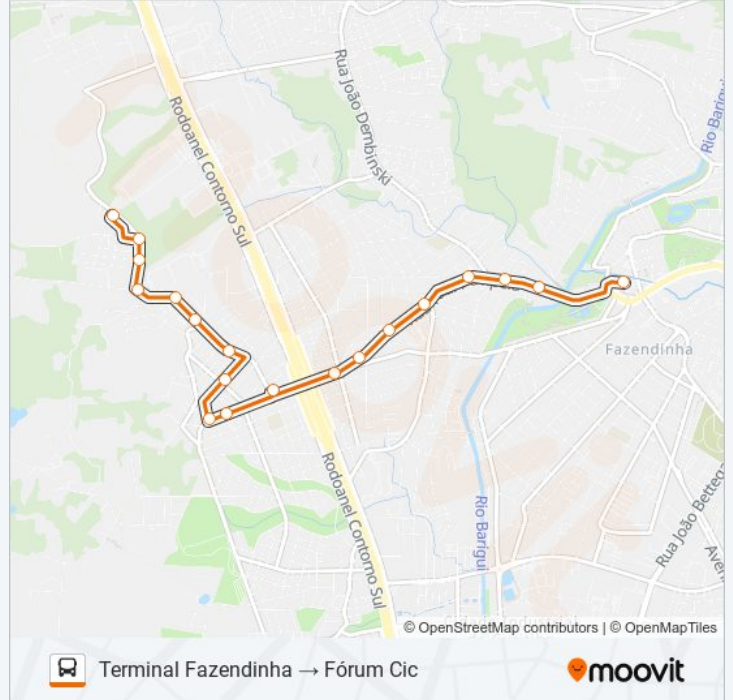

Os horários e os mapas do itinerário da linha de ônibus 719 FAZENDINHA / CAIUÁ - FÓRUM estão disponíveis, no formato PDF offline, no site: moovitapp.com. Use o [Moovit App](#) e viaje de transporte público por Curitiba e Região! Com o Moovit você poderá ver os horários em tempo real dos ônibus, trem e metrô, e receber direções passo a passo durante todo o percurso!

[Sobre o Moovit](#) • [Soluções MaaS](#) • [Países atendidos](#) • [Comunidade Mooviter](#)

© 2024 Moovit - Todos os direitos reservados

Confira os horários de chegada em tempo real!