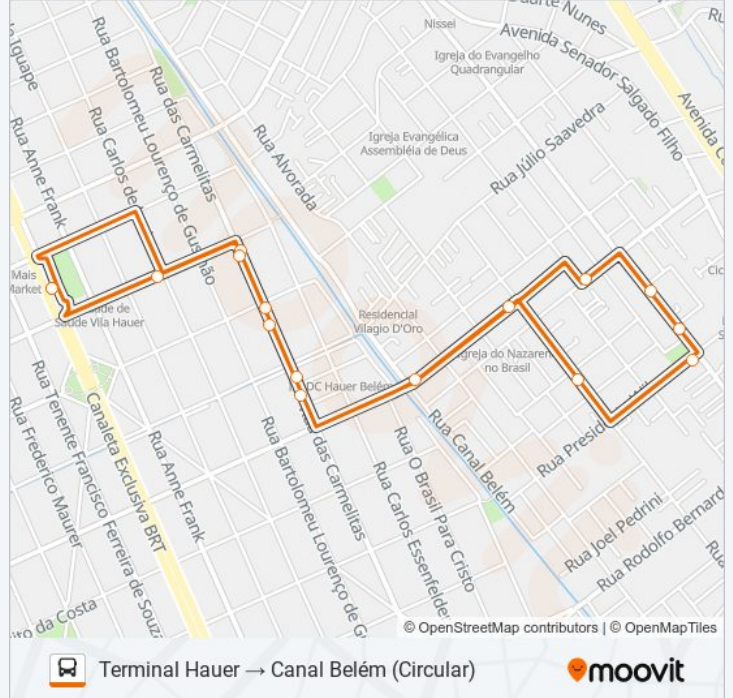

**Sentido: Terminal Hauer → Canal Belém (Circular)**

16 pontos

[VER OS HORÁRIOS DA LINHA](#)

Terminal Hauer

R. Waldemar Kost, 415

R. Das Carmelitas, 712

R. Das Carmelitas, 1050

R. Das Carmelitas, 1230

R. Das Carmelitas, 1167

R. Das Carmelitas, 1051

R. Das Carmelitas, 711

Terminal Hauer

**Horários da linha de ônibus 516 CANAL BELÉM / SALGADO FILHO**

Tabela de horários sentido Terminal Hauer → Canal Belém (Circular)

domingo	Fora de Operação
segunda-feira	05:30 - 19:58
terça-feira	05:30 - 19:58
quarta-feira	05:30 - 19:58
quinta-feira	05:30 - 19:58
sexta-feira	05:30 - 19:58
sábado	Fora de Operação

**Informações da linha de ônibus 516 CANAL BELÉM / SALGADO FILHO****Sentido:** Terminal Hauer → Canal Belém (Circular)**Paradas:** 16**Duração da viagem:** 20 min**Resumo da linha:**

### Sentido: Terminal Hauer → Salgado Filho (Circular)

19 pontos

[VER OS HORÁRIOS DA LINHA](#)

- Terminal Hauer
- R. Waldemar Kost, 415
- R. Doutor Júlio César Ribeiro De Souza, 161
- R. Canal Belém, 5415
- R. Canal Belém, 5141
- R. Canal Belém, 4859
- R. Canal Belém, 1182
- R. Canal Belém, 957
- R. Paul Cezanne, 251
- R. Cap. João Ribas De Oliveira, 327
- Av. Senador Salgado Filho, 1500
- Av. Senador Salgado Filho, 1700
- Av. Senador Salgado Filho, 2034
- Av. Senador Salgado Filho, 2266
- Av. Senador Salgado Filho, 2472
- R. José Rietmeyer, 462
- R. Doutor Júlio César Ribeiro De Souza, 209
- R. Doutor Júlio César Ribeiro De Souza, 486