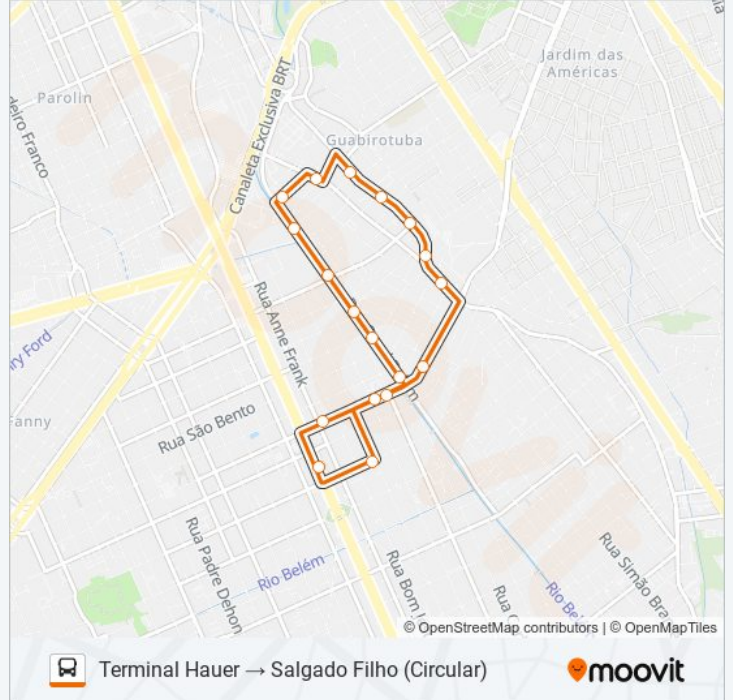

**Sentido: Terminal Hauer → Canal Belém (Circular)**

16 pontos

[VER OS HORÁRIOS DA LINHA](#)

Terminal Hauer

R. Waldemar Kost, 415

R. Das Carmelitas, 712

R. Das Carmelitas, 1050

R. Das Carmelitas, 1230

### Sentido: Terminal Hauer → Salgado Filho (Circular)

19 pontos

[VER OS HORÁRIOS DA LINHA](#)

- Terminal Hauer
- R. Waldemar Kost, 415
- R. Doutor Júlio César Ribeiro De Souza, 161
- R. Canal Belém, 5415
- R. Canal Belém, 5141
- R. Canal Belém, 4859
- R. Canal Belém, 1182
- R. Canal Belém, 957
- R. Paul Cezanne, 251
- R. Cap. João Ribas De Oliveira, 327
- Av. Senador Salgado Filho, 1500
- Av. Senador Salgado Filho, 1700
- Av. Senador Salgado Filho, 2034
- Av. Senador Salgado Filho, 2266
- Av. Senador Salgado Filho, 2472
- R. José Rietmeyer, 462
- R. Doutor Júlio César Ribeiro De Souza, 209
- R. Doutor Júlio César Ribeiro De Souza, 486

### Horários da linha de ônibus 516 CANAL BELÉM / SALGADO FILHO

Tabela de horários sentido Terminal Hauer → Salgado Filho (Circular)

domingo	Fora de Operação
segunda-feira	05:58 - 23:14
terça-feira	05:58 - 23:14
quarta-feira	05:58 - 23:14
quinta-feira	05:58 - 23:14
sexta-feira	05:58 - 23:14
sábado	Fora de Operação

### Informações da linha de ônibus 516 CANAL BELÉM / SALGADO FILHO

**Sentido:** Terminal Hauer → Salgado Filho (Circular)

**Paradas:** 19

**Duração da viagem:** 20 min

**Resumo da linha:**

Os horários e os mapas do itinerário da linha de ônibus 516 CANAL BELÉM / SALGADO FILHO estão disponíveis, no formato PDF offline, no site: [moovitapp.com](https://moovitapp.com). Use o [Moovit App](#) e viaje de transporte público por Curitiba e Região! Com o Moovit você poderá ver os horários em tempo real dos ônibus, trem e metrô, e receber direções passo a passo durante todo o percurso!