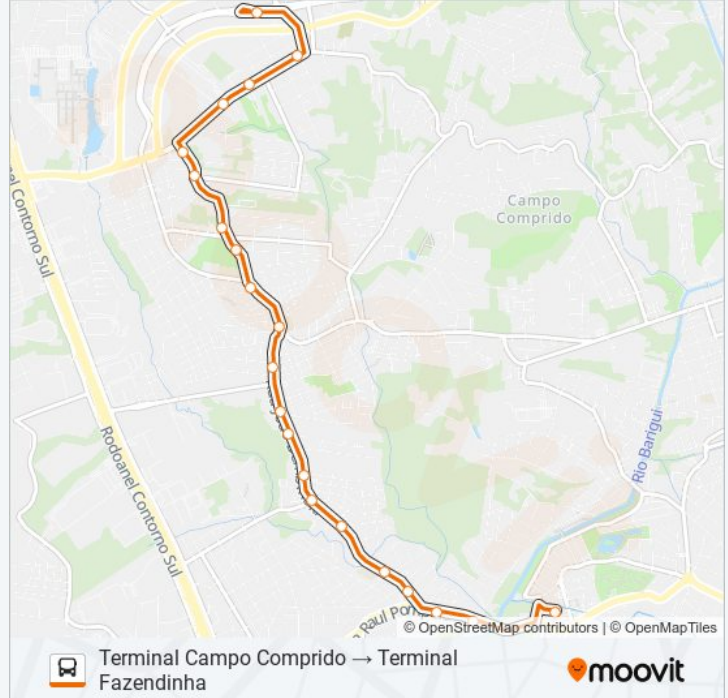

Sentido: Terminal Campo Comprido → Terminal Fazendinha

21 pontos

[VER OS HORÁRIOS DA LINHA](#)

Terminal Campo Comprido

R. Eduardo Sprada, 4000

R. Eduardo Sprada, 4266

R. Eduardo Sprada, 4600

R. João Dembinski, 74

Sentido: Terminal Campo Comprido → Terminal Fazendinha

Paradas: 21

Duração da viagem: 20 min

Resumo da linha:

R. Raul Pompéia, 441

R. Raul Pompéia, 113

Terminal Fazendinha

Sentido: Terminal Fazendinha → Terminal Campo Comprido

22 pontos

[VER OS HORÁRIOS DA LINHA](#)

Terminal Fazendinha

R. Raul Pompéia, 113

R. Raul Pompéia, 420

R. João Dembinski, 3323

R. João Dembinski, 3051

R. João Dembinski, 2751