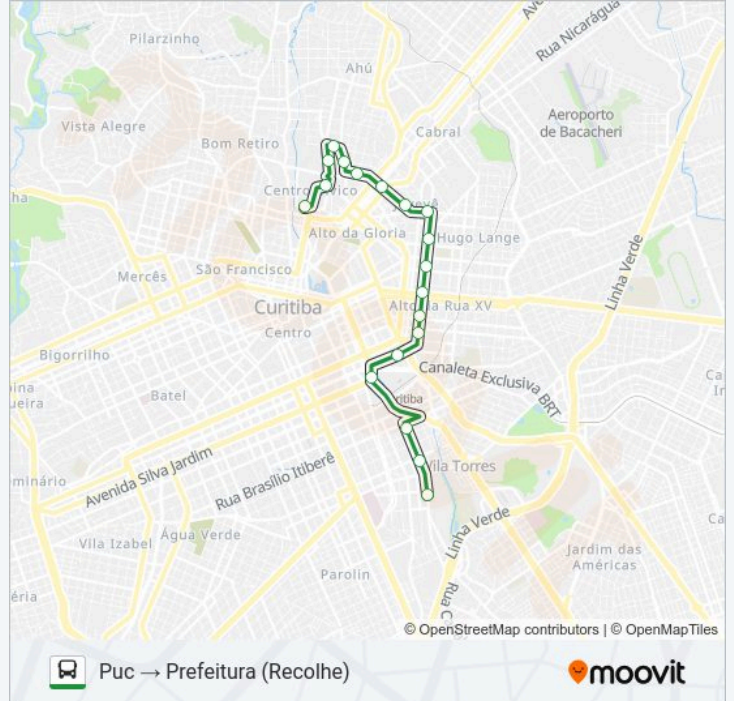

Use o aplicativo do Moovit para encontrar a estação de ônibus da linha 011 INTERBAIRROS I (ANTI-HORÁRIO) mais perto de você e descubra quando chegará a próxima linha de ônibus 011 INTERBAIRROS I (ANTI-HORÁRIO).

Sentido: Puc → Prefeitura (Recolhe)

19 pontos

[VER OS HORÁRIOS DA LINHA](#)

Pontifícia Universidade Católica

R. Imaculada Conceição, 631

R. Imaculada Conceição, 200

Rodoferroviária (R. Mariano Torres, 1900)

R. Rocha Pombo, 500

R. Rocha Pombo, 800

R. Alberto Folloni, 477 (Largo Prosdócimo Guerra)

R. Manoel Eufrásio, 1200

R. Mal. Hermes, 910 - Museu Oscar Niemeyer

Assembleia Legislativa (Praça Rio Iguaçu)

Prefeitura De Curitiba

Informações da linha de ônibus 011 INTERBAIRROS I (ANTI-HORÁRIO)**Sentido:** Puc → Prefeitura (Recolhe)**Paradas:** 19**Duração da viagem:** 25 min**Resumo da linha:**

Sentido: Sentido Anti-Horário

53 pontos