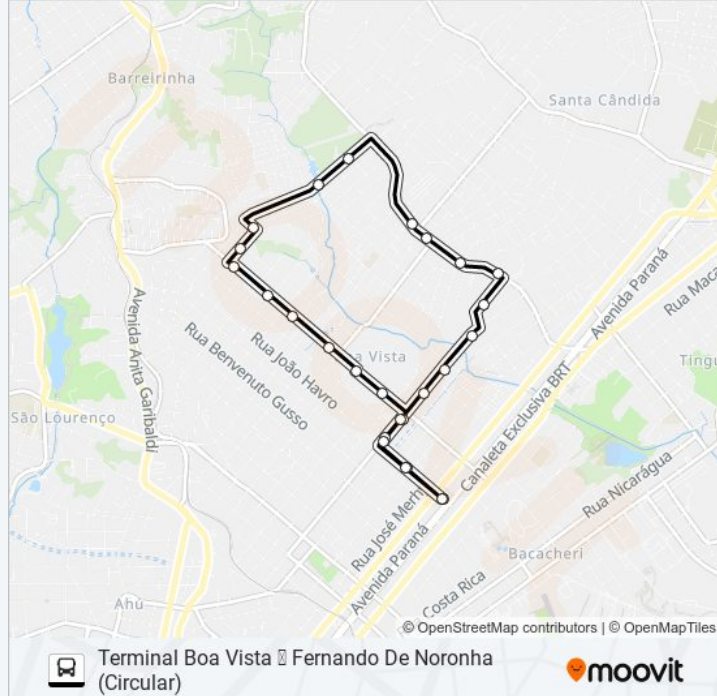

Informações da linha de ônibus 229 MAD. PENHA / FERNANDO DE NORONHA**Sentido:** Terminal Boa Vista Fernando De Noronha (Circular)**Paradas:** 26**Duração da viagem:** 15 min**Resumo da linha:**

Rua Lodovico Geronazzo, 1355-1413

Rua Lodovico Geronazzo, 1121

Rua Lodovico Geronazzo, 887

Rua Nossa Senhora De Nazaré

Rua Nossa Senhora De Nazaré

Rua João Havro, 357

Terminal Boa Vista (Madrugueiro)

Sentido: Terminal Boa Vista Penha (Circular)

71 pontos

[VER OS HORÁRIOS DA LINHA](#)

Terminal Boa Vista (Madrugueiro)

R. Marcelino Nogueira, 527

R. Marcelino Nogueira, 243

Av. Prefeito Erasto Gaertner, 1203

Av. Prefeito Erasto Gaertner, 1391

Av. Prefeito Erasto Gaertner, 1696

Av. Prefeito Erasto Gaertner, 2016

Av. Prefeito Erasto Gaertner, 2377

Av. Prefeito Erasto Gaertner, 2665

Av. Monteiro Tourinho, 220

Av. Monteiro Tourinho, 557

Av. Monteiro Tourinho, 832

Av. Monteiro Tourinho, 1090