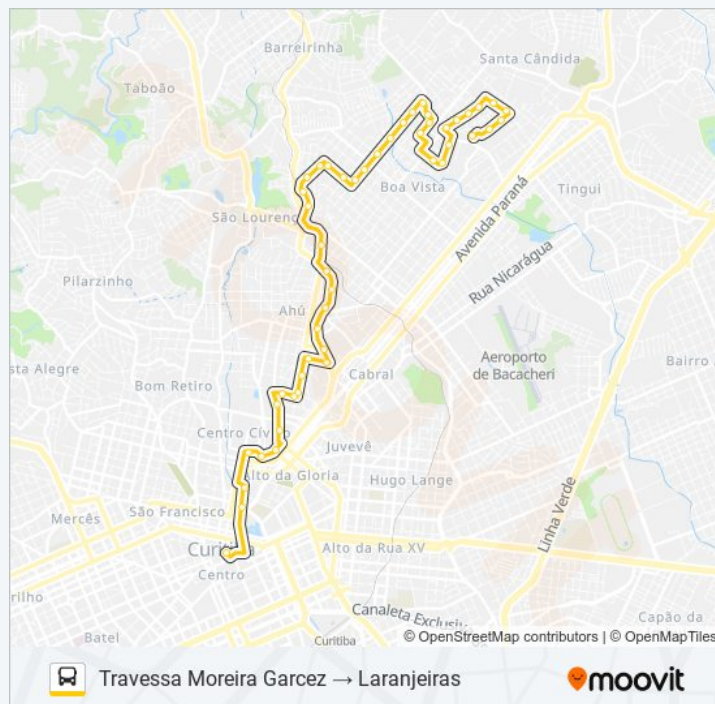

Av. Anita Garibaldi, 1076 - Serviço Distrital Do Barreirinha

Av. Anita Garibaldi, 1400

Av. Anita Garibaldi, 1600

Av. Anita Garibaldi, 1900

Rua Flávio Dallegrave, 6095

Rua Flávio Dallegrave, 6725-6827

Rua Flávio Dallegrave, 6930

sábado 06:20 - 22:58

Informações da linha de ônibus 275 FERNANDO DE NORONHA / LARANJEIRAS

Sentido: Travessa Moreira Garcez → Laranjeiras

Paradas: 48

Duração da viagem: 31 min

Resumo da linha:

Rua Delegado Miguel Zacarias, 46

Rua Delegado Miguel Zacarias, 233

Rua Marechal Anor Teixeira Dos Santos, 275

Rua Waldemar Portugal Freixo, 377

Rua Waldemar Portugal Freixo, 61-191

Rua Engenheiro Luiz Augusto Leão Fonseca, 50

Rua Engenheiro Luiz Augusto Leão Fonseca, 222

Rua Engenheiro Luiz Augusto Leão Fonseca, 400

Rua Engenheiro Luiz Augusto Leão Fonseca, 558

R. Coronel Wallace Scott Murray, 955

Rua Coronel Wallace Scott Murray, 757-809

Rua José Serrato, 551

Rua José Serrato, 319-389