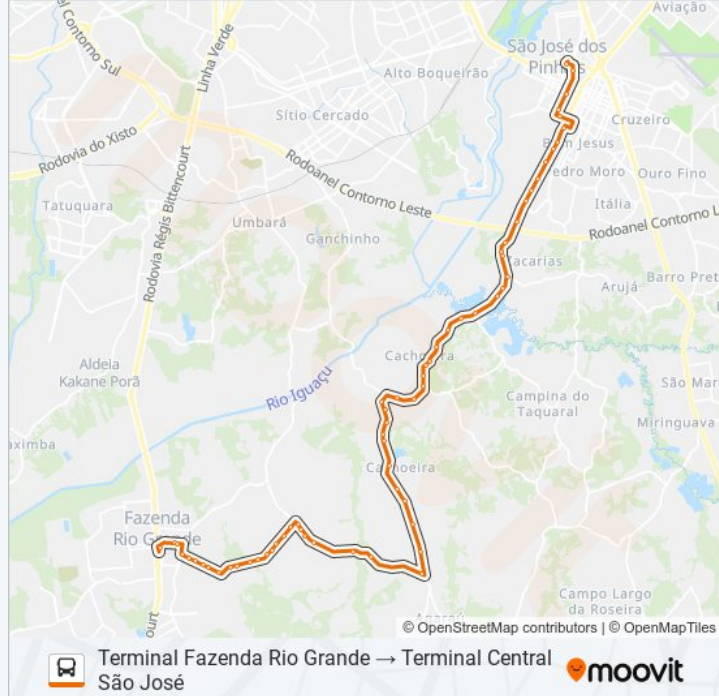

Av. Das Industrias, 640

Av. Das Industrias, 180

Av. Francisco Ferreira Da Cruz, 477

Av. Francisco Ferreira Da Cruz, 4234

Av. Francisco Ferreira Da Cruz, 4234 2

Av. Francisco Ferreira Da Cruz, 4274 2 - Sumitomo

Green Company

R. Reinaldo Baldan, 1290

R. Arcidio Claudino Barbosa, 1001

Rua Arcidio Claudino Barbosa

Rua Arcidio Claudino Barbosa, 22627

Rua Arcidio Claudino Barbosa

Rua Arcidio Claudino Barbosa

Rua Arcidio Claudino Barbosa

Rua Benjamim Negoseki

Rua Benjamin Negoseki, 9120

Rua Benjamim Negoseki

Rua Benjamim Negoseki

Rua Benjamim Negoseki , 8851

Rua Benjamim Negosek, 8200

Rua Benjamim Negoseki, 18445

Rua Benjamin Negoseki, 7770

Rua Benjamim Negoseki

Rua Benjamin Negoseki, 5941

Rua Benjamin Negoseki, 5581

Rua Benjamin Negoseki, 4305

Rua Benjamin Negoseki, 5555

Rua Benjamim Negoseki

R. Benjamim Claudino Barbosa, 3428

R. Benjamim Claudino Barbosa, 16401

R. Benjamim Claudino Barbosa, 2241

R. Benjamim Claudino Barbosa, 3254

Colégio Estadual Anita Canet