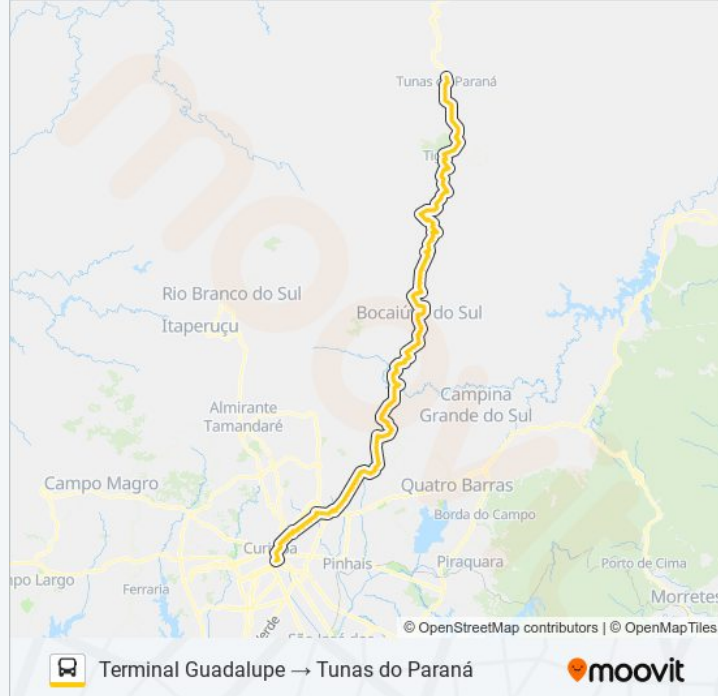

Rodovia Br 476 (Estrada Da Ribeira)

Rodovia Br 476 (Estrada Da Ribeira)

Rodovia Br 476 (Estrada Da Ribeira)

Rodovia Br 476 (Estrada Da Ribeira) - Embrapa

Rodovia Br 476 (Estrada Da Ribeira)

Rodovia Br 476 (Estrada Da Ribeira)

Rodovia Br 476 (Estrada Da Ribeira)

Rodovia Br 476 (Estrada Da Ribeira) - Km 110

Rodovia Br 476 (Estrada Da Ribeira) - Colônia
Roseira

Rodovia Br 476 (Estrada Da Ribeira)

Rodovia Br 476 (Estrada Da Ribeira)

Rodovia Br 476 (Estrada Da Ribeira)

Rodovia Br 476 (Estrada Da Ribeira)

Rodovia Br 476 (Estrada Da Ribeira)

Rodovia Br 476 (Estrada Da Ribeira)

Rodovia Br 476 (Estrada Da Ribeira)

Rodovia Br 476 (Estrada Da Ribeira) - Rua Erva
Mate