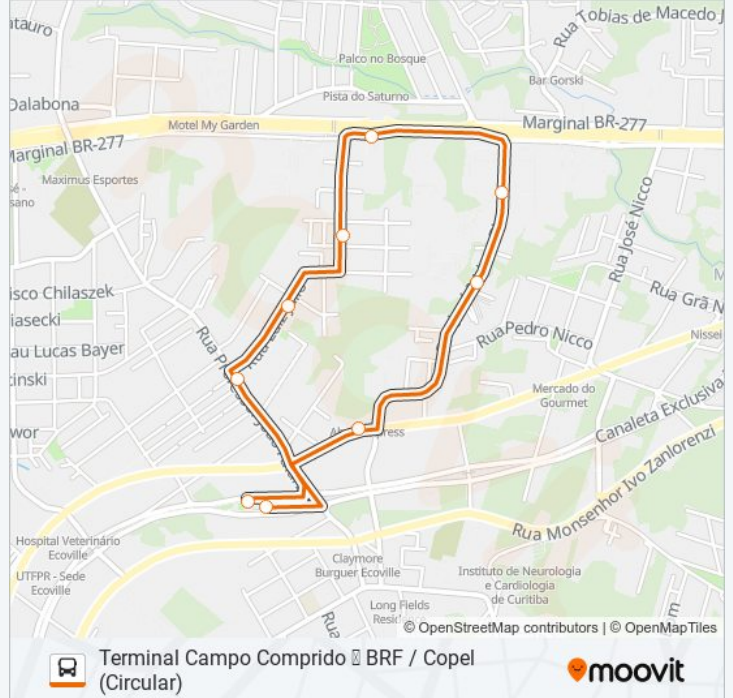

Use o aplicativo do Moovit para encontrar a estação de ônibus da linha X43 mais perto de você e descubra quando chegará a próxima linha de ônibus X43.

Sentido: Terminal Campo Comprido BRF / Copel (Circular)

9 pontos

[VER OS HORÁRIOS DA LINHA](#)

Terminal Campo Comprido

R. Professor João Falarz, 989

Rua Luiz Júlio 290

Rua Antônio Kaminski 351

Rodovia Do Café 3001

Copel (R. José Izidoro Biazetto, 158)

R. José Izidoro Biazetto, 530

Rua Professor Pedro Viriato Parigot De Souza, 3580

R. Deputado Heitor Alencar Furtado, 200

Horários da linha de ônibus X43

Tabela de horários sentido Terminal Campo Comprido BRF / Copel (Circular)

Sentido: Terminal Campo Comprido BRF / Copel (Circular)

Paradas: 9

Duração da viagem: 10 min

Resumo da linha:

**Sentido: Terminal Campo Comprido
Universidade Positivo (Circular)**

11 pontos

[VER OS HORÁRIOS DA LINHA](#)