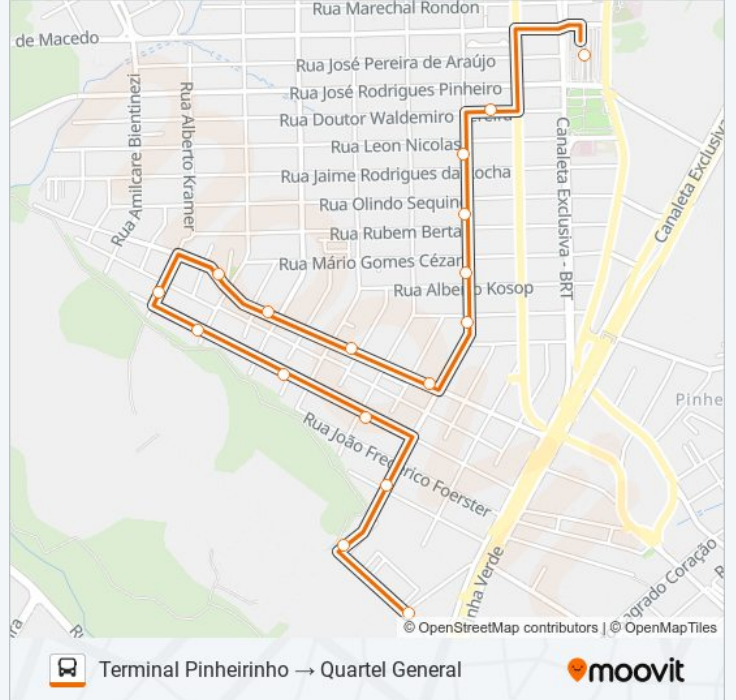

17 pontos

[VER OS HORÁRIOS DA LINHA](#)

Terminal Pinheirinho

R. Dr. Waldemiro Pereira, 316

R. Atílio Brunete, 1805

R. Atílio Brunete, 1999

R. Atílio Brunete, 2187

R. Atílio Brunete, 2437

Rua 31 De Março, 2922

Rua 31 De Março, 3018-4000

R. Nita Hubel, 281 - Quartel General

Horários da linha de ônibus 632 QUARTEL GENERAL

Tabela de horários sentido Terminal Pinheirinho → Quartel General

domingo	Fora de Operação
segunda-feira	05:33 - 23:29
terça-feira	00:00 - 23:29
quarta-feira	00:00 - 23:29
quinta-feira	00:00 - 23:29
sexta-feira	00:00 - 23:29
sábado	00:00

Informações da linha de ônibus 632 QUARTEL GENERAL

Sentido: Terminal Pinheirinho → Quartel General

Paradas: 17

Duração da viagem: 13 min

Resumo da linha:

Os horários e os mapas do itinerário da linha de ônibus 632 QUARTEL GENERAL estão disponíveis, no formato PDF offline, no site: moovitapp.com. Use o Moovit App e viaje de transporte público por Curitiba e Região! Com o Moovit você poderá ver os horários em tempo real dos ônibus, trem e metrô, e receber direções passo a passo durante todo o percurso!