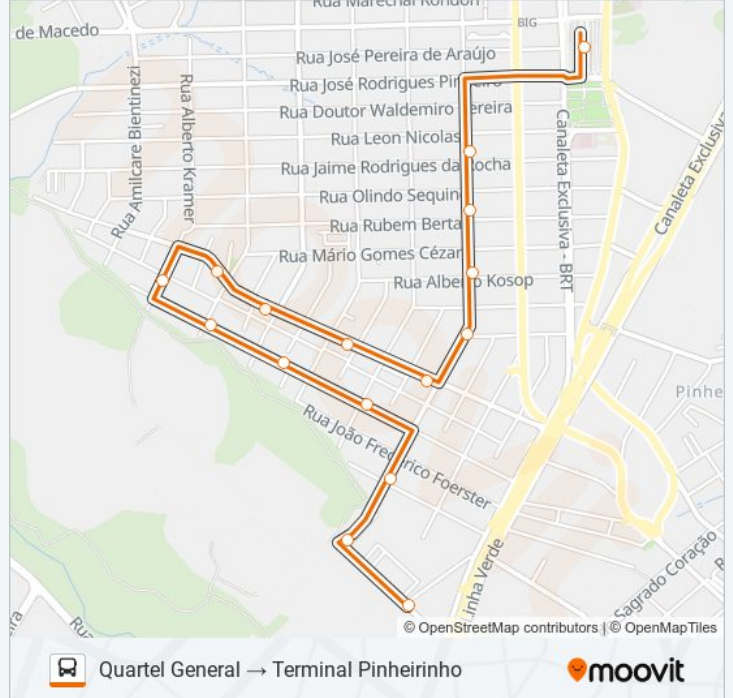

Sentido: Terminal Pinheirinho → Quartel General

17 pontos

[VER OS HORÁRIOS DA LINHA](#)

Terminal Pinheirinho

R. Dr. Waldemiro Pereira, 316

R. Atílio Brunete, 1805

R. Atílio Brunete, 1999

R. Atílio Brunete, 2187

R. Atílio Brunete, 2437

R. Orestes Códega, 446

R. Orestes Códega, 673

R. Orestes Códega, 958

R. Orestes Códega, 1176

R. Alberto Kramer, 744

R. Leonardo Pianowski, 1166

R. Leonardo Pianowski, 856 - Cmei Dr. Eraldo Kuster

R. Leonardo Pianowski, 564

Rua 31 De Março, 2922

Rua 31 De Março, 3018-4000

R. Nita Hubel, 281 - Quartel General

Horários da linha de ônibus 632 QUARTEL GENERAL

Tabela de horários sentido Terminal Pinheirinho → Quartel General

domingo	Fora de Operação
segunda-feira	05:33 - 23:29
terça-feira	00:00 - 23:29
quarta-feira	00:00 - 23:29
quinta-feira	00:00 - 23:29
sexta-feira	00:00 - 23:29
sábado	00:00

Informações da linha de ônibus 632 QUARTEL GENERAL

Sentido: Terminal Pinheirinho → Quartel General

Paradas: 17

Duração da viagem: 13 min

Resumo da linha: