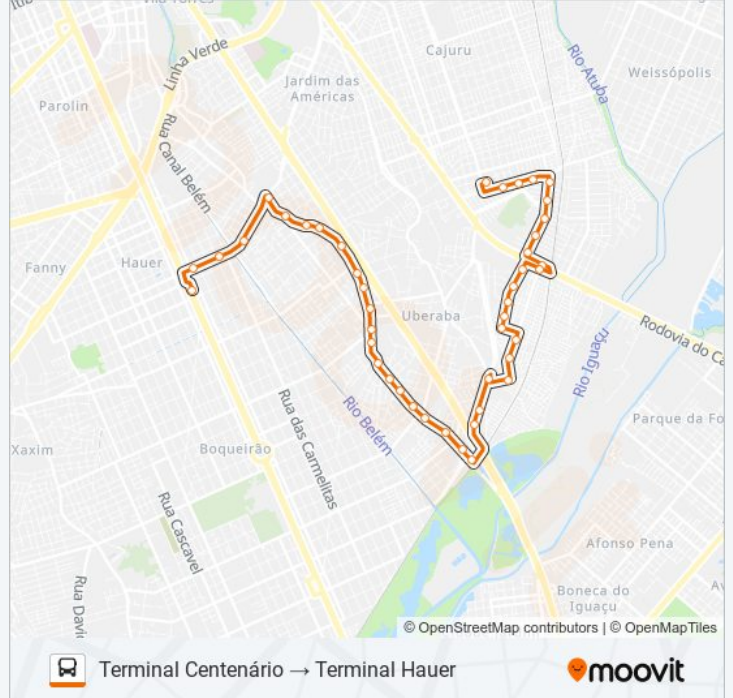

### Informações da linha de ônibus 338 CENTENÁRIO / HAUER

**Sentido:** Terminal Centenário → Terminal Hauer

**Paradas:** 44

**Duração da viagem:** 35 min

**Resumo da linha:**

R. Aviador Armin Buhner, 840  
 R. Zacarias Gomes De Souza, 600  
 R. Velcy Bolívar Grandó, 370  
 R. Velcy Bolívar Grandó, 384  
 Avenida Senador Salgado Filho, 7355  
 Av. Senador Salgado Filho, 7141  
 Av. Senador Salgado Filho, 6845  
 Av. Senador Salgado Filho, 6500  
 Av. Senador Salgado Filho, 6182  
 Av. Senador Salgado Filho, 6021  
 Av. Senador Salgado Filho, 5711  
 Av. Senador Salgado Filho, 5555  
 Av. Senador Salgado Filho, 5186 - Us Salgado Filho  
 Av. Senador Salgado Filho, 5051  
 Av. Senador Salgado Filho, 4775  
 Av. Senador Salgado Filho, 4555  
 Av. Senador Salgado Filho, 4291  
 Av. Senador Salgado Filho, 3857  
 Av. Senador Salgado Filho, 3500  
 Av. Senador Salgado Filho, 3297  
 Av. Senador Salgado Filho, 2969  
 R. Capitão Zeppin, 21  
 R. José Rietmeyer, 462  
 R. Doutor Júlio César Ribeiro De Souza, 209  
 R. Doutor Júlio César Ribeiro De Souza, 486  
 Terminal Hauer

**Sentido: Terminal Hauer → Terminal Centenário**

43 pontos

[VER OS HORÁRIOS DA LINHA](#)

Terminal Hauer

R. Doutor Júlio César Ribeiro De Souza, 161

R. José Rietmeyer, 471

**Horários da linha de ônibus 338 CENTENÁRIO / HAUER**