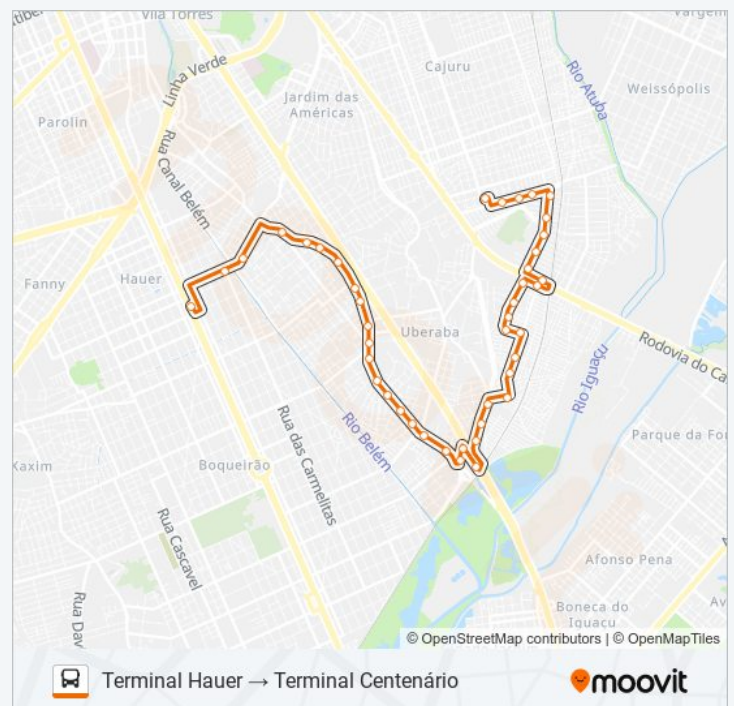

Use o aplicativo do Moovit para encontrar a estação de ônibus da linha 338 CENTENÁRIO / HAUER mais perto de você e descubra quando chegará a próxima linha de ônibus 338 CENTENÁRIO / HAUER.

**Sentido: Marumbi → Terminal Centenário**

**Informações da linha de ônibus 338 CENTENÁRIO / HAUER****Sentido:** Marumbi → Terminal Centenário**Paradas:** 16**Duração da viagem:** 10 min**Resumo da linha:**

Tabela de horários sentido Terminal Hauer → Terminal Centenário

domingo 00:10 - 23:59

segunda-feira 05:10 - 23:52

terça-feira 00:10 - 23:52

Av. Senador Salgado Filho, 2929  
Av. Senador Salgado Filho, 3344  
Av. Senador Salgado Filho, 3542  
Av. Senador Salgado Filho, 3860  
Av. Senador Salgado Filho, 4254  
Av. Senador Salgado Filho, 4442  
Av. Senador Salgado Filho, 4812  
Av. Senador Salgado Filho, 4912  
Av. Senador Salgado Filho, 5185 - Us Salgado Filho

### Informações da linha de ônibus 338 CENTENÁRIO / HAUER

**Sentido:** Terminal Hauer → Terminal Centenário

**Paradas:** 43

**Duração da viagem:** 35 min

**Resumo da linha:**

R. Deputado Acyr José, 280

R. Deputado Acyr José, 618