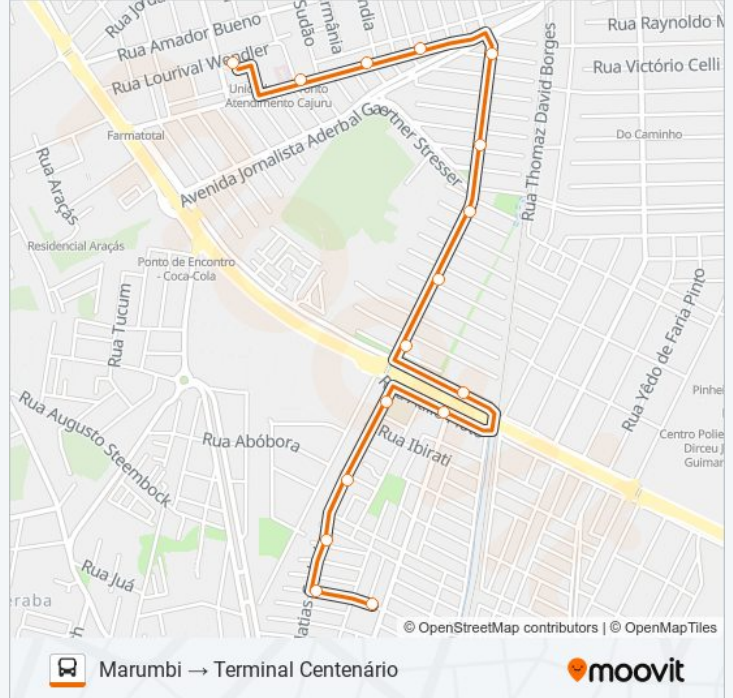

**338 CENTENÁRIO / HAUER**Marumbi → Terminal  
Centenário

Use O App

A linha de ônibus 338 CENTENÁRIO / HAUER | (Marumbi → Terminal Centenário) tem 3 itinerários.

(1) Marumbi → Terminal Centenário: 05:10(2) Terminal Centenário → Terminal Hauer: 00:10 - 23:52(3) Terminal Hauer → Terminal Centenário: 00:10 - 23:52

Use o aplicativo do Moovit para encontrar a estação de ônibus da linha 338 CENTENÁRIO / HAUER mais perto de você e descubra quando chegará a próxima linha de ônibus 338 CENTENÁRIO / HAUER.

**Sentido: Marumbi → Terminal Centenário**

16 pontos

[VER OS HORÁRIOS DA LINHA](#)

R. Avelino Mantovani, 261  
R. Avelino Mantovani, 480  
R. Dep. Tenório Cavalcanti, 568  
R. Dep. Tenório Cavalcanti, 329  
R. Dep. Tenório Cavalcanti, 1  
R. Atílio Piotto, 150  
R. Nádia Leuch Rymanski, 83 (Marginal Br-277)  
R. Deputado Acyr José, 28  
R. Deputado Acyr José, 280  
R. Deputado Acyr José, 618  
R. Deputado Acyr José, 844  
R. Deputado Acyr José, 1081  
R. Engenheiro Benedito Mário Da Silva, 1013  
R. Engenheiro Benedito Mario Da Silva, 789  
R. Engenheiro Benedito Mario Da Silva, 613  
Terminal Centenário

**Informações da linha de ônibus 338 CENTENÁRIO / HAUER****Sentido:** Marumbi → Terminal Centenário**Paradas:** 16**Duração da viagem:** 10 min**Resumo da linha:**